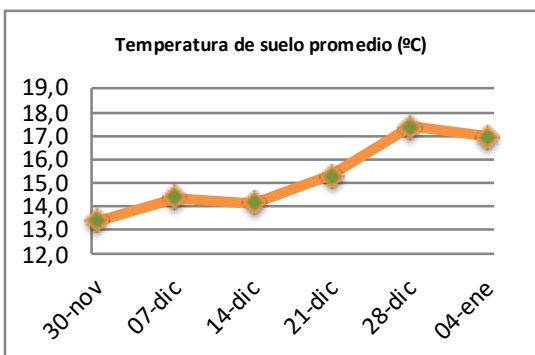

Fecha: Lunes 4 de Enero de 2021

Reporte semanal crecimiento praderas Barenbrug

Localidad	Tasa Crecimiento	Días por Hoja	Tº Suelo	Rotación (días)
Trinquicahuin	27	15	19,3	38
Paillaco con riego	64	10	16,3	25
Paillaco sin riego	32	14	16,3	35
Puyehue	48	12	16,5	30
Purranque	31	15	17	38
Los Muermos	46	12	16,2	30
Puerto Octay	40	12	16,8	30

La próxima semana se espera una tasa de crecimiento y aparición de hojas en Puyehue y Puerto Octay de 42 kg MS/ha/día y 12 días/hoja. Para Trinquicahuin, Purranque, Los Muermos y Paillaco se esperan 31 kg MS/ha/día y 14 días/hoja. La temperatura de suelo alrededor de 16,9 °C

* Todos los ensayos realizados bajo pastoreo directo. ** Calculado a 2,5 hojas.