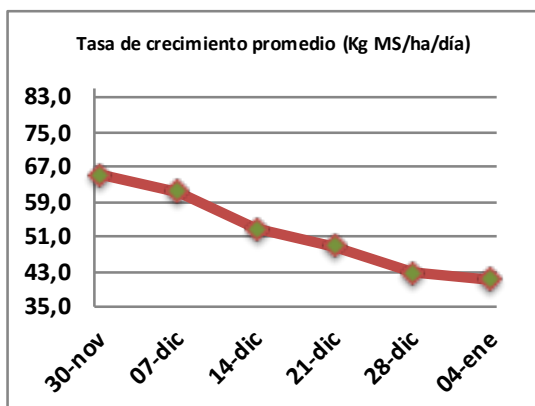

Fecha: Lunes 4 de Enero de 2021

Reporte semanal crecimiento praderas Barenbrug

Localidad	Tasa Crecimiento	Días por Hoja	Tº Suelo	Rotación (días)
Trinquicahuin	27	15	19,3	38
Paillaco con riego	64	10	16,3	25
Paillaco sin riego	32	14	16,3	35
Puyehue	48	12	16,5	30
Purranque	31	15	17	38
Los Muermos	46	12	16,2	30
Puerto Octay	40	12	16,8	30

La próxima semana se espera una tasa de crecimiento y aparición de hojas en Puyehue y Puerto Octay de 42 kg MS/ha/día y 12 días/hoja. Para Trinquicahuin, Purranque, Los Muermos y Paillaco se esperan 31 kg MS/ha/día y 14 días/hoja. La temperatura de suelo alrededor de 16,9 °C

* Todos los ensayos realizados bajo pastoreo directo. ** Calculado a 2,5 hojas.