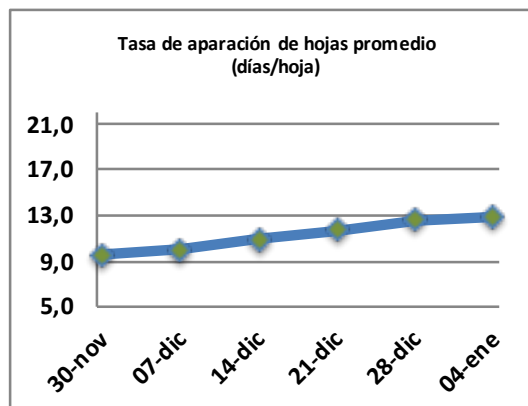

Fecha: Lunes 4 de Enero de 2021

Reporte semanal crecimiento praderas Barenbrug

Localidad	Tasa Crecimiento	Días por Hoja	Tº Suelo	Rotación (días)
Trinquicahuin	27	15	19,3	38
Paillaco con riego	64	10	16,3	25
Paillaco sin riego	32	14	16,3	35
Puyehue	48	12	16,5	30
Purranque	31	15	17	38
Los Muermos	46	12	16,2	30
Puerto Octay	40	12	16,8	30

La próxima semana se espera una tasa de crecimiento y aparición de hojas en Puyehue y Puerto Octay de 42 kg MS/ha/día y 12 días/hoja. Para Trinquicahuin, Purranque, Los Muermos y Paillaco se esperan 31 kg MS/ha/día y 14 días/hoja. La temperatura de suelo alrededor de 16,9 °C

* Todos los ensayos realizados bajo pastoreo directo. ** Calculado a 2,5 hojas.