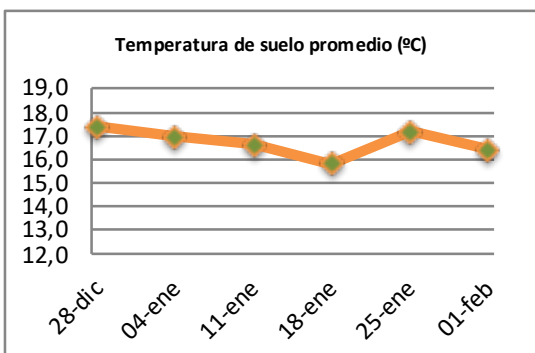

Fecha: Lunes 1 de Febrero de 2021

Reporte semanal crecimiento praderas Barenbrug

Localidad	Tasa Crecimiento	Días por Hoja	Tº Suelo	Rotación (días)
Trinquicahuin	15	19	18,2	48
Paillaco con riego	54	11	16,2	28
Paillaco sin riego	19	16	16,2	40
Puyehue	31	13	15,7	33
Purranque	20	16	16,2	40
Los Muermos	29	14	16	35
Puerto Octay	27	13	16,2	33

La próxima semana se espera una tasa de crecimiento y aparición de hojas en Puyehue y Puerto Octay de 27 kg MS/ha/día y 14 días/hoja. Para Trinquicahuin, Purranque, Los Muermos y Paillaco se esperan 20 kg MS/ha/día y 16 días/hoja. La temperatura de suelo alrededor de 17,4 °C

* Todos los ensayos realizados bajo pastoreo directo. ** Calculado a 2,5 hojas.