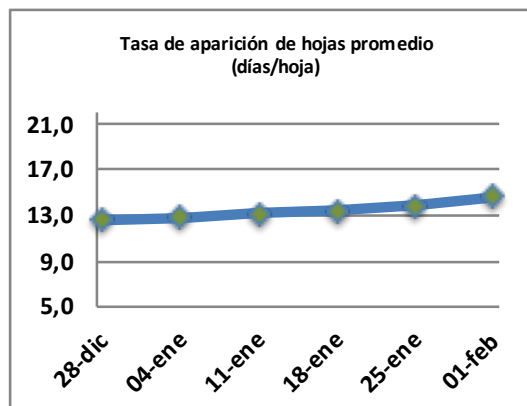

Fecha: Lunes 1 de Febrero de 2021

Reporte semanal crecimiento praderas Barenbrug

Localidad	Tasa Crecimiento	Días por Hoja	Tº Suelo	Rotación (días)
Trinquicahuin	15	19	18,2	48
Paillaco con riego	54	11	16,2	28
Paillaco sin riego	19	16	16,2	40
Puyehue	31	13	15,7	33
Purranque	20	16	16,2	40
Los Muermos	29	14	16	35
Puerto Octay	27	13	16,2	33

La próxima semana se espera una tasa de crecimiento y aparición de hojas en Puyehue y Puerto Octay de 27 kg MS/ha/día y 14 días/hoja. Para Trinquicahuin, Purranque, Los Muermos y Paillaco se esperan 20 kg MS/ha/día y 16 días/hoja. La temperatura de suelo alrededor de 17,4 °C

* Todos los ensayos realizados bajo pastoreo directo. ** Calculado a 2,5 hojas.