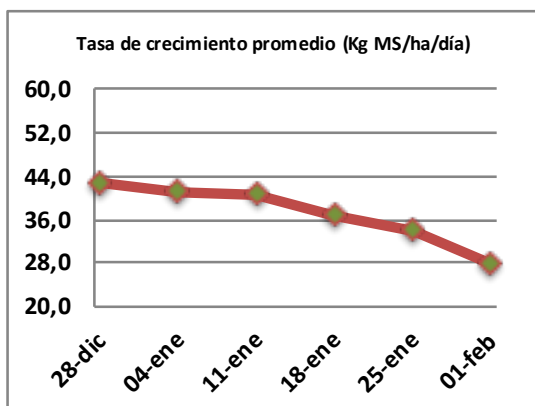

Fecha: Lunes 1 de Febrero de 2021

Reporte semanal crecimiento praderas Barenbrug

Localidad	Tasa Crecimiento	Días por Hoja	Tº Suelo	Rotación (días)
Trinquicahuin	15	19	18,2	48
Paillaco con riego	54	11	16,2	28
Paillaco sin riego	19	16	16,2	40
Puyehue	31	13	15,7	33
Purranque	20	16	16,2	40
Los Muermos	29	14	16	35
Puerto Octay	27	13	16,2	33

La próxima semana se espera una tasa de crecimiento y aparición de hojas en Puyehue y Puerto Octay de 27 kg MS/ha/día y 14 días/hoja. Para Trinquicahuin, Purranque, Los Muermos y Paillaco se esperan 20 kg MS/ha/día y 16 días/hoja. La temperatura de suelo alrededor de 17,4 °C

* Todos los ensayos realizados bajo pastoreo directo. ** Calculado a 2,5 hojas.