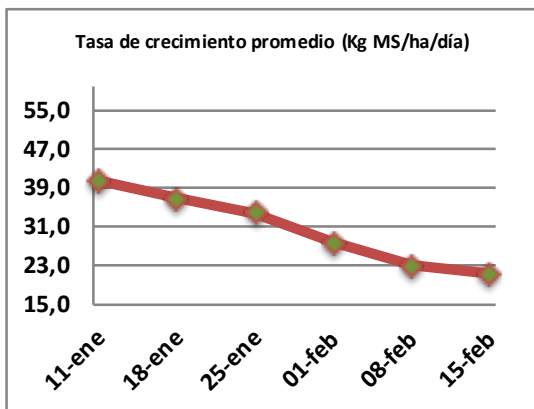

Fecha: Lunes 15 de Febrero de 2021

Reporte semanal crecimiento praderas Barenbrug

Localidad	Tasa Crecimiento	Días por Hoja	Tº Suelo	Rotación (días)
Trinquicahuin	7	21	21,1	53
Paillaco con riego	51	11	19,2	28
Paillaco sin riego	15	18	19,2	45
Puyehue	25	14	19	35
Purranque	15	19	20	48
Los Muermos	19	17	18,6	43
Puerto Octay	18	17	19,1	43

La próxima semana se espera una tasa de crecimiento y aparición de hojas en Puyehue y Puerto Octay de 23 kg MS/ha/día y 14 días/hoja. Para Trinquicahuin, Purranque, Los Muermos y Paillaco se esperan 14 kg MS/ha/día y 18 días/hoja. La temperatura de suelo alrededor de 18,1 °C

* Todos los ensayos realizados bajo pastoreo directo. ** Calculado a 2,5 hojas.