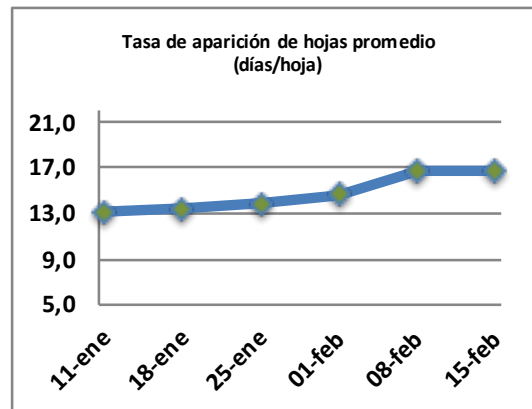

Fecha: Lunes 15 de Febrero de 2021

Reporte semanal crecimiento praderas Barenbrug

Localidad	Tasa Crecimiento	Días por Hoja	Tº Suelo	Rotación (días)
Trinquicahuin	7	21	21,1	53
Paillaco con riego	51	11	19,2	28
Paillaco sin riego	15	18	19,2	45
Puyehue	25	14	19	35
Purranque	15	19	20	48
Los Muermos	19	17	18,6	43
Puerto Octay	18	17	19,1	43

La próxima semana se espera una tasa de crecimiento y aparición de hojas en Puyehue y Puerto Octay de 23 kg MS/ha/día y 14 días/hoja. Para Trinquicahuin, Purranque, Los Muermos y Paillaco se esperan 14 kg MS/ha/día y 18 días/hoja. La temperatura de suelo alrededor de 18,1 °C

* Todos los ensayos realizados bajo pastoreo directo. ** Calculado a 2,5 hojas.