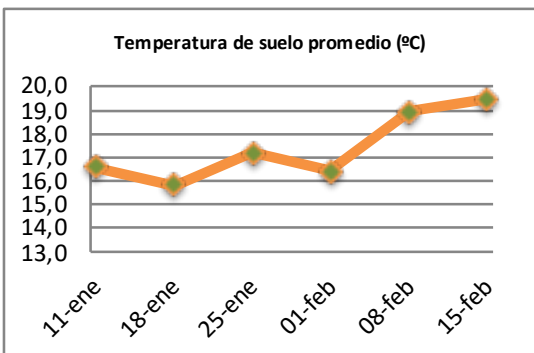

Fecha: Lunes 15 de Febrero de 2021

Reporte semanal crecimiento praderas Barenbrug

Localidad	Tasa Crecimiento	Días por Hoja	Tº Suelo	Rotación (días)
Trinquicahuin	7	21	21,1	53
Paillaco con riego	51	11	19,2	28
Paillaco sin riego	15	18	19,2	45
Puyehue	25	14	19	35
Purranque	15	19	20	48
Los Muermos	19	17	18,6	43
Puerto Octay	18	17	19,1	43

La próxima semana se espera una tasa de crecimiento y aparición de hojas en Puyehue y Puerto Octay de 23 kg MS/ha/día y 14 días/hoja. Para Trinquicahuin, Purranque, Los Muermos y Paillaco se esperan 14 kg MS/ha/día y 18 días/hoja. La temperatura de suelo alrededor de 18,1 °C

* Todos los ensayos realizados bajo pastoreo directo. ** Calculado a 2,5 hojas.