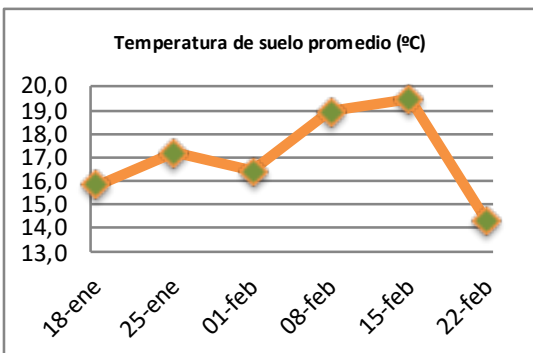

## Reporte semanal crecimiento praderas Barenbrug

Localidad	Tasa Crecimiento	Días por Hoja	Tº Suelo	Rotación (días)
Trinquicahuin	6	21	14,9	53
Paillaco con riego	55	11	14,2	28
Paillaco sin riego	17	18	14,2	45
Puyehue	27	14	14,2	35
Purranque	14	19	13,4	48
Los Muermos	18	17	14,5	43
Puerto Octay	17	17	14,4	43