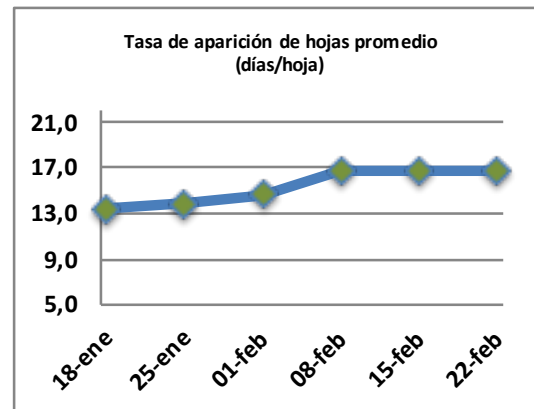

Fecha: Lunes 22 de Febrero de 2021

## Reporte semanal crecimiento praderas Barenbrug

Localidad	Tasa Crecimiento	Días por Hoja	Tº Suelo	Rotación (días)
Trinquicahuin	6	21	14,9	53
Paillaco con riego	55	11	14,2	28
Paillaco sin riego	17	18	14,2	45
Puyehue	27	14	14,2	35
Purranque	14	19	13,4	48
Los Muermos	18	17	14,5	43
Puerto Octay	17	17	14,4	43