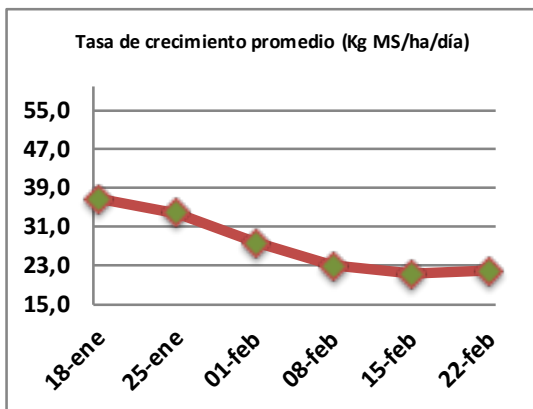

## Reporte semanal crecimiento praderas Barenbrug

Localidad	Tasa Crecimiento	Días por Hoja	Tº Suelo	Rotación (días)
Trinquicahuin	6	21	14,9	53
Paillaco con riego	55	11	14,2	28
Paillaco sin riego	17	18	14,2	45
Puyehue	27	14	14,2	35
Purranque	14	19	13,4	48
Los Muermos	18	17	14,5	43
Puerto Octay	17	17	14,4	43

La próxima semana se espera una tasa de crecimiento y aparición de hojas en Puyehue y Puerto Octay de 23 kg MS/ha/día y 14 días/hoja. Para Trinquicahuin, Purranque, Los Muermos y Paillaco se esperan 14 kg MS/ha/día y 18 días/hoja. La temperatura de suelo alrededor de 15,2 °C