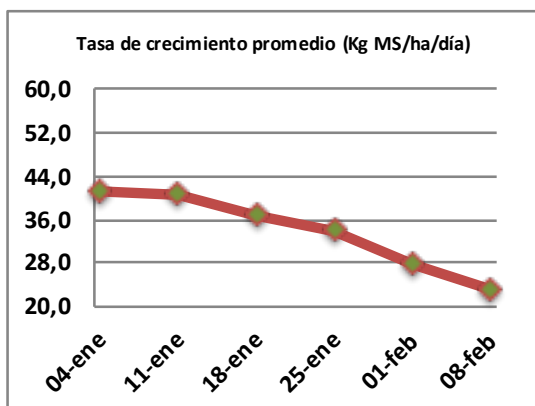

Fecha: Lunes 8 de Febrero de 2021

Reporte semanal crecimiento praderas Barenbrug

Localidad	Tasa Crecimiento	Días por Hoja	Tº Suelo	Rotación (días)
Trinquicahuin	8	21	21,4	53
Paillaco con riego	56	11	18,6	28
Paillaco sin riego	15	18	18,6	45
Puyehue	26	14	17,6	35
Purranque	14	19	20,4	48
Los Muermos	22	17	17,8	43
Puerto Octay	21	17	18,2	43

La próxima semana se espera una tasa de crecimiento y aparición de hojas en Puyehue y Puerto Octay de 24 kg MS/ha/día y 14 días/hoja. Para Trinquicahuin, Purranque, Los Muermos y Paillaco se esperan 16 kg MS/ha/día y 17 días/hoja. La temperatura de suelo alrededor de 18,8 °C

* Todos los ensayos realizados bajo pastoreo directo. ** Calculado a 2,5 hojas.