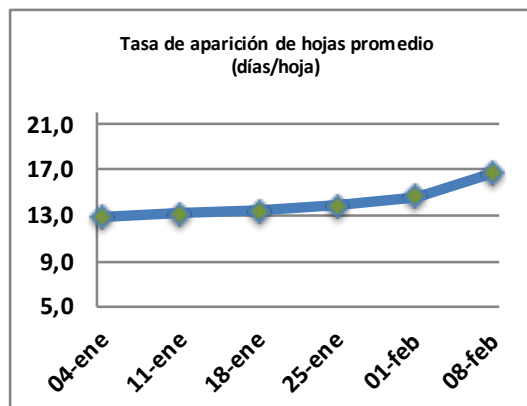

Fecha: Lunes 8 de Febrero de 2021

Reporte semanal crecimiento praderas Barenbrug

Localidad	Tasa Crecimiento	Días por Hoja	Tº Suelo	Rotación (días)
Trinquicahuin	8	21	21,4	53
Paillaco con riego	56	11	18,6	28
Paillaco sin riego	15	18	18,6	45
Puyehue	26	14	17,6	35
Purranque	14	19	20,4	48
Los Muermos	22	17	17,8	43
Puerto Octay	21	17	18,2	43

La próxima semana se espera una tasa de crecimiento y aparición de hojas en Puyehue y Puerto Octay de 24 kg MS/ha/día y 14 días/hoja. Para Trinquicahuin, Purranque, Los Muermos y Paillaco se esperan 16 kg MS/ha/día y 17 días/hoja. La temperatura de suelo alrededor de 18,8 °C

* Todos los ensayos realizados bajo pastoreo directo. ** Calculado a 2,5 hojas.