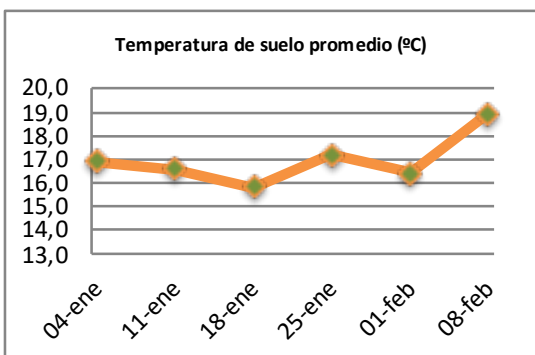

Fecha: Lunes 8 de Febrero de 2021

Reporte semanal crecimiento praderas Barenbrug

Localidad	Tasa Crecimiento	Días por Hoja	Tº Suelo	Rotación (días)
Trinquicahuin	8	21	21,4	53
Paillaco con riego	56	11	18,6	28
Paillaco sin riego	15	18	18,6	45
Puyehue	26	14	17,6	35
Purranque	14	19	20,4	48
Los Muermos	22	17	17,8	43
Puerto Octay	21	17	18,2	43

La próxima semana se espera una tasa de crecimiento y aparición de hojas en Puyehue y Puerto Octay de 24 kg MS/ha/día y 14 días/hoja. Para Trinquicahuin, Purranque, Los Muermos y Paillaco se esperan 16 kg MS/ha/día y 17 días/hoja. La temperatura de suelo alrededor de 18,8 °C