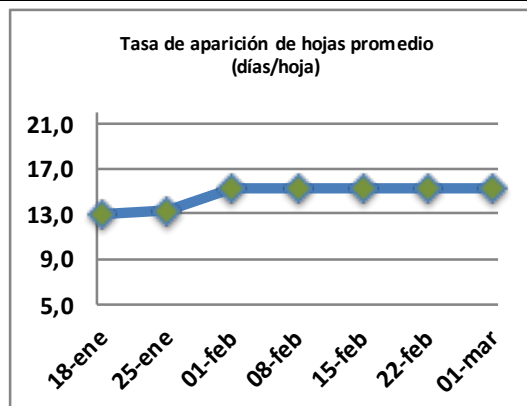

Fecha: Lunes 1 de Marzo de 2021

Reporte semanal crecimiento praderas Barenbrug

Localidad	Tasa Crecimiento	Días por Hoja	Tº Suelo	Rotación (días)
Trinquichuín	8	21	18,8	53
Paillaco con riego	51	11	16,3	28
Paillaco sin riego	15	18	16,3	45
Puyehue	29	14	15,5	35
Purranque	13	19	18,4	48
Los Muermos	17	17	16,3	43
Frutillar con riego	21	17	16,6	43
Frutillar sin riego	54	11	16,6	28

La próxima semana se espera una tasa de crecimiento y aparición de hojas en Puyehue y Frutillar de 23 kg MS/ha/día y 14 días/hoja. Para Trinquichuín, Purranque, Los Muermos y Paillaco se esperan 14 kg MS/ha/día y 18 días/hoja. La temperatura de suelo alrededor de 17,1 °C