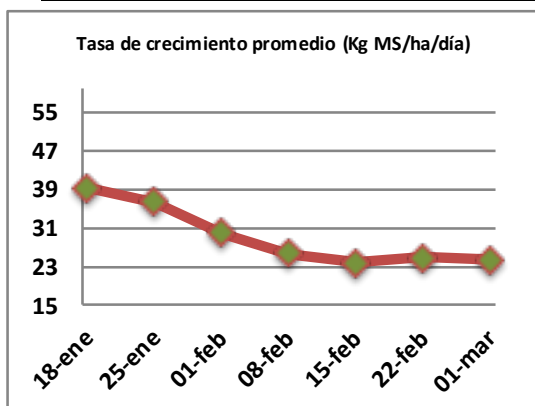

Fecha: Lunes 1 de Marzo de 2021

Reporte semanal crecimiento praderas Barenbrug

Localidad	Tasa Crecimiento	Días por Hoja	Tº Suelo	Rotación (días)
Trinquichuín	8	21	18,8	53
Paillaco con riego	51	11	16,3	28
Paillaco sin riego	15	18	16,3	45
Puyehue	29	14	15,5	35
Purranque	13	19	18,4	48
Los Muermos	17	17	16,3	43
Frutillar con riego	21	17	16,6	43
Frutillar sin riego	54	11	16,6	28

La próxima semana se espera una tasa de crecimiento y aparición de hojas en Puyehue y Frutillar de 23 kg MS/ha/día y 14 días/hoja. Para Trinquichuín, Purranque, Los Muermos y Paillaco se esperan 14 kg MS/ha/día y 18 días/hoja. La temperatura de suelo alrededor de 17,1 °C

* Todos los ensayos realizados bajo pastoreo directo. ** Calculado a 2,5 hojas.