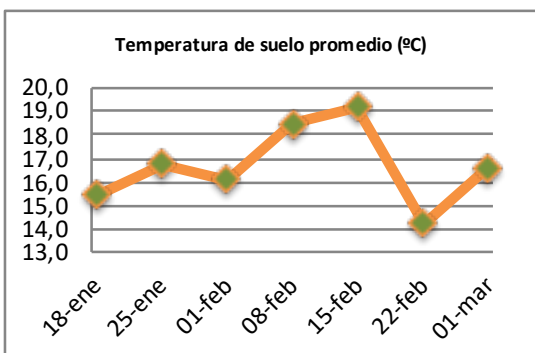

Fecha: Lunes 1 de Marzo de 2021

Reporte semanal crecimiento praderas Barenbrug

Localidad	Tasa Crecimiento	Días por Hoja	Tº Suelo	Rotación (días)
Trinquichuín	8	21	18,8	53
Paillaco con riego	51	11	16,3	28
Paillaco sin riego	15	18	16,3	45
Puyehue	29	14	15,5	35
Purranque	13	19	18,4	48
Los Muermos	17	17	16,3	43
Frutillar con riego	21	17	16,6	43
Frutillar sin riego	54	11	16,6	28

La próxima semana se espera una tasa de crecimiento y aparición de hojas en Puyehue y Frutillar de 23 kg MS/ha/día y 14 días/hoja. Para Trinquichuín, Purranque, Los Muermos y Paillaco se esperan 14 kg MS/ha/día y 18 días/hoja. La temperatura de suelo alrededor de 17,1 °C