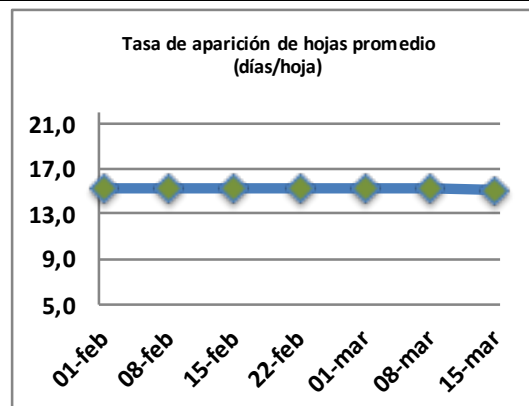

## Reporte semanal crecimiento praderas Barenbrug

Localidad	Tasa Crecimiento	Días por Hoja	Tº Suelo	Rotación (días)
Trinquichuín	10	21	15,8	53
Paillaco sin riego	19	18	15,1	45
Paillaco con riego	60	11	15,1	28
Puyehue	26	14	14,8	35
Purranque	15	18	15,6	45
Los Muermos	19	17	15,8	43
Frutillar sin riego	18	17	15,7	43
Frutillar con riego	52	11	15,7	28