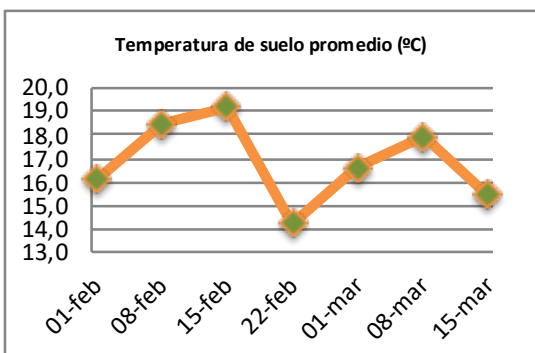

## Reporte semanal crecimiento praderas Barenbrug

Localidad	Tasa Crecimiento	Días por Hoja	Tº Suelo	Rotación (días)
Trinquichuín	10	21	15,8	53
Paillaco sin riego	19	18	15,1	45
Paillaco con riego	60	11	15,1	28
Puyehue	26	14	14,8	35
Purranque	15	18	15,6	45
Los Muermos	19	17	15,8	43
Frutillar sin riego	18	17	15,7	43
Frutillar con riego	52	11	15,7	28

La próxima semana se espera una tasa de crecimiento y aparición de hojas en Puyehue y Frutillar de 24 kg MS/ha/día y 14 días/hoja. Para Trinquichuín, Purranque, Los Muermos y Paillaco se esperan 16 kg MS/ha/día y 18 días/hoja. La temperatura de suelo alrededor de 15,6 °C