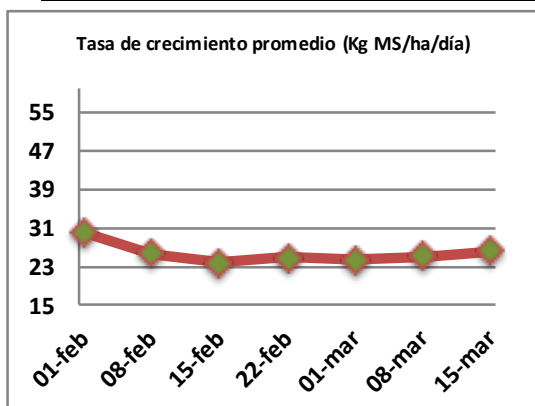

## Reporte semanal crecimiento praderas Barenbrug

Localidad	Tasa Crecimiento	Días por Hoja	Tº Suelo	Rotación (días)
Trinquichuín	10	21	15,8	53
Paillaco sin riego	19	18	15,1	45
Paillaco con riego	60	11	15,1	28
Puyehue	26	14	14,8	35
Purranque	15	18	15,6	45
Los Muermos	19	17	15,8	43
Frutillar sin riego	18	17	15,7	43
Frutillar con riego	52	11	15,7	28

La próxima semana se espera una tasa de crecimiento y aparición de hojas en Puyehue y Frutillar de 24 kg MS/ha/día y 14 días/hoja. Para Trinquichuín, Purranque, Los Muermos y Paillaco se esperan 16 kg MS/ha/día y 18 días/hoja. La temperatura de suelo alrededor de 15,6 °C