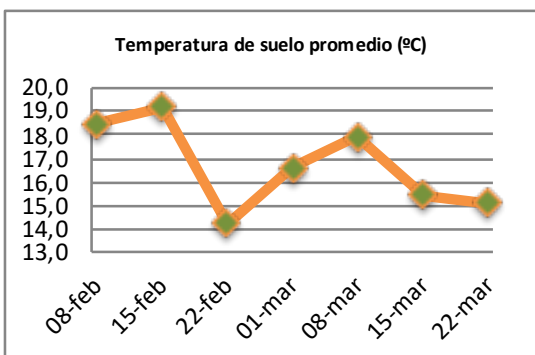

## Reporte semanal crecimiento praderas Barenbrug

Localidad	Tasa Crecimiento	Días por Hoja	Tº Suelo	Rotación (días)
Trinquichuín	8	21	15,9	53
Paillaco sin riego	15	18	14,6	45
Paillaco con riego	54	11	14,6	28
Puyehue	23	13	14,7	33
Purranque	14	18	15,6	45
Los Muermos	16	16	15,1	40
Frutillar sin riego	18	16	15,5	40
Frutillar con riego	42	11	15,5	28

La próxima semana se espera una tasa de crecimiento y aparición de hojas en Puyehue y Frutillar de 22 kg MS/ha/día y 14 días/hoja. Para Trinquichuín, Purranque, Los Muermos y Paillaco se esperan 15 kg MS/ha/día y 18 días/hoja. La temperatura de suelo alrededor de 15,2 °C