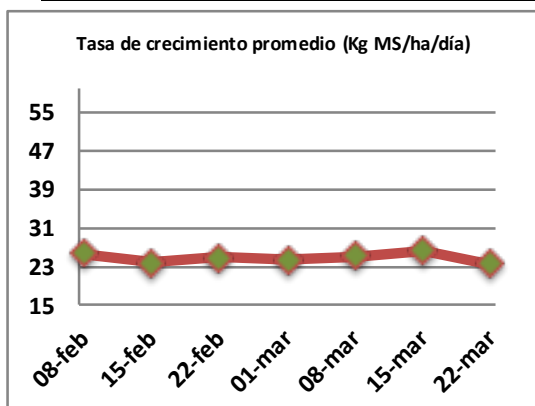

## Reporte semanal crecimiento praderas Barenbrug

Localidad	Tasa Crecimiento	Días por Hoja	Tº Suelo	Rotación (días)
Trinquichuín	8	21	15,9	53
Paillaco sin riego	15	18	14,6	45
Paillaco con riego	54	11	14,6	28
Puyehue	23	13	14,7	33
Purranque	14	18	15,6	45
Los Muermos	16	16	15,1	40
Frutillar sin riego	18	16	15,5	40
Frutillar con riego	42	11	15,5	28

La próxima semana se espera una tasa de crecimiento y aparición de hojas en Puyehue y Frutillar de 22 kg MS/ha/día y 14 días/hoja. Para Trinquichuín, Purranque, Los Muermos y Paillaco se esperan 15 kg MS/ha/día y 18 días/hoja. La temperatura de suelo alrededor de 15,2 °C