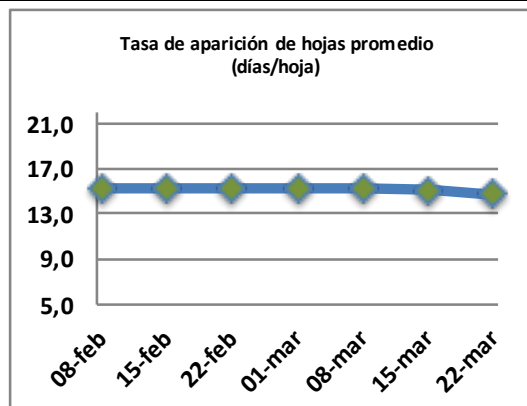

## Reporte semanal crecimiento praderas Barenbrug

Localidad	Tasa Crecimiento	Días por Hoja	Tº Suelo	Rotación (días)
Trinquichuín	8	21	15,9	53
Paillaco sin riego	15	18	14,6	45
Paillaco con riego	54	11	14,6	28
Puyehue	23	13	14,7	33
Purranque	14	18	15,6	45
Los Muermos	16	16	15,1	40
Frutillar sin riego	18	16	15,5	40
Frutillar con riego	42	11	15,5	28