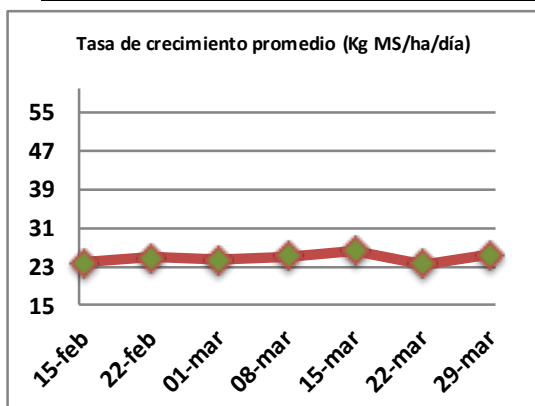

## Reporte semanal crecimiento praderas Barenbrug

Localidad	Tasa Crecimiento	Días por Hoja	Tº Suelo	Rotación (días)
Trinquichuín	11	21	14,6	53
Paillaco sin riego	18	18	13	45
Paillaco con riego	56	11	13	28
Puyehue	26	13	13,4	33
Purranque	18	18	14,6	45
Los Muermos	15	16	13,3	40
Frutillar sin riego	19	16	13,5	40
Frutillar con riego	40	11	13,5	28

La próxima semana se espera una tasa de crecimiento y aparición de hojas en Puyehue y Frutillar de 22 kg MS/ha/día y 14 días/hoja. Para Trinquichuín, Purranque, Los Muermos y Paillaco se esperan 15 kg MS/ha/día y 18 días/hoja. La temperatura de suelo alrededor de 14,2 °C