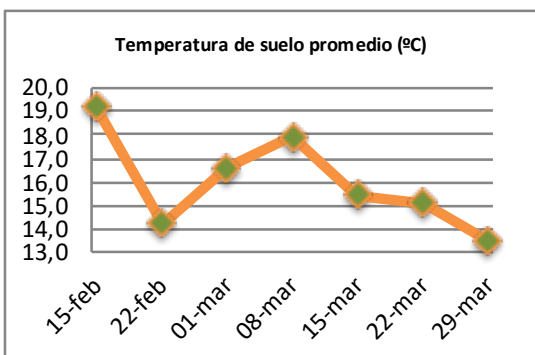

## Reporte semanal crecimiento praderas Barenbrug

Localidad	Tasa Crecimiento	Días por Hoja	Tº Suelo	Rotación (días)
Trinquichuín	11	21	14,6	53
Paillaco sin riego	18	18	13	45
Paillaco con riego	56	11	13	28
Puyehue	26	13	13,4	33
Purranque	18	18	14,6	45
Los Muermos	15	16	13,3	40
Frutillar sin riego	19	16	13,5	40
Frutillar con riego	40	11	13,5	28

La próxima semana se espera una tasa de crecimiento y aparición de hojas en Puyehue y Frutillar de 22 kg MS/ha/día y 14 días/hoja. Para Trinquichuín, Purranque, Los Muermos y Paillaco se esperan 15 kg MS/ha/día y 18 días/hoja. La temperatura de suelo alrededor de 14,2 °C