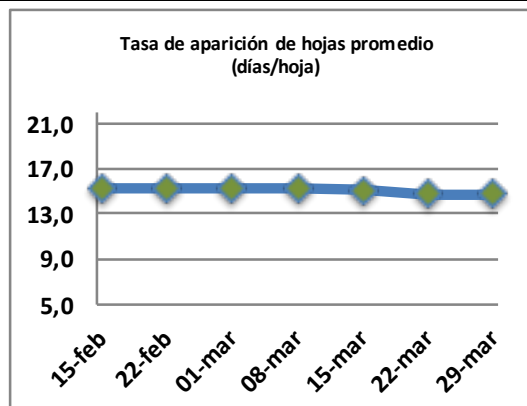

## Reporte semanal crecimiento praderas Barenbrug

Localidad	Tasa Crecimiento	Días por Hoja	Tº Suelo	Rotación (días)
Trinquichuín	11	21	14,6	53
Paillaco sin riego	18	18	13	45
Paillaco con riego	56	11	13	28
Puyehue	26	13	13,4	33
Purranque	18	18	14,6	45
Los Muermos	15	16	13,3	40
Frutillar sin riego	19	16	13,5	40
Frutillar con riego	40	11	13,5	28