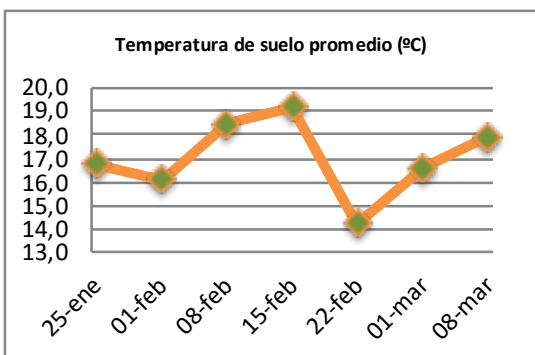

Fecha: Lunes 8 de Marzo de 2021

Reporte semanal crecimiento praderas Barenbrug

Localidad	Tasa Crecimiento	Días por Hoja	Tº Suelo	Rotación (días)
Trinquichuín	9	21	20,2	53
Paillaco sin riego	17	18	17,6	45
Paillaco con riego	57	11	17,6	28
Puyehue	27	14	16,6	35
Purranque	13	19	20,6	48
Los Muermos	19	17	17,2	43
Frutillar sin riego	17	17	17,8	43
Frutillar con riego	50	11	17,8	28

La próxima semana se espera una tasa de crecimiento y aparición de hojas en Puyehue y Frutillar de 23 kg MS/ha/día y 14 días/hoja. Para Trinquichuín, Purranque, Los Muermos y Paillaco se esperan 14 kg MS/ha/día y 18 días/hoja. La temperatura de suelo alrededor de 16,6 °C