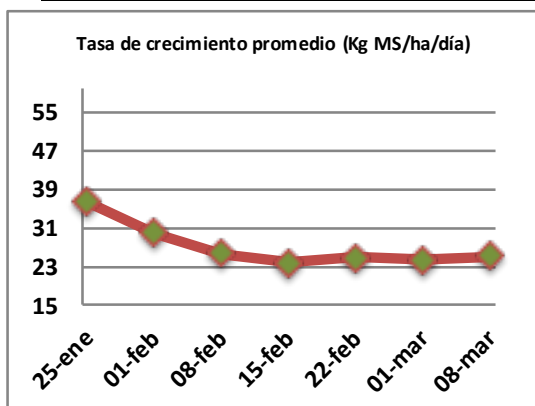

Fecha: Lunes 8 de Marzo de 2021

Reporte semanal crecimiento praderas Barenbrug

Localidad	Tasa Crecimiento	Días por Hoja	Tº Suelo	Rotación (días)
Trinquichuín	9	21	20,2	53
Paillaco sin riego	17	18	17,6	45
Paillaco con riego	57	11	17,6	28
Puyehue	27	14	16,6	35
Purranque	13	19	20,6	48
Los Muermos	19	17	17,2	43
Frutillar sin riego	17	17	17,8	43
Frutillar con riego	50	11	17,8	28

La próxima semana se espera una tasa de crecimiento y aparición de hojas en Puyehue y Frutillar de 23 kg MS/ha/día y 14 días/hoja. Para Trinquichuín, Purranque, Los Muermos y Paillaco se esperan 14 kg MS/ha/día y 18 días/hoja. La temperatura de suelo alrededor de 16,6 °C

* Todos los ensayos realizados bajo pastoreo directo. ** Calculado a 2,5 hojas.