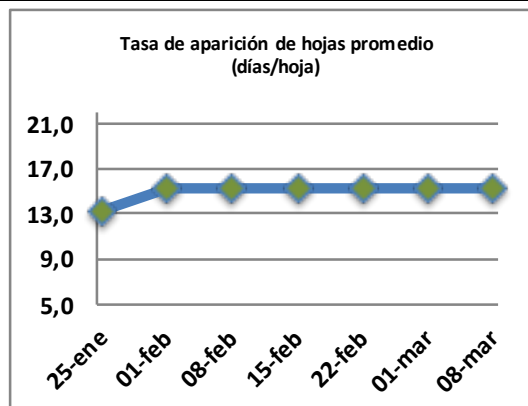

Fecha: Lunes 8 de Marzo de 2021

Reporte semanal crecimiento praderas Barenbrug

Localidad	Tasa Crecimiento	Días por Hoja	Tº Suelo	Rotación (días)
Trinquichuín	9	21	20,2	53
Paillaco sin riego	17	18	17,6	45
Paillaco con riego	57	11	17,6	28
Puyehue	27	14	16,6	35
Purranque	13	19	20,6	48
Los Muermos	19	17	17,2	43
Frutillar sin riego	17	17	17,8	43
Frutillar con riego	50	11	17,8	28

La próxima semana se espera una tasa de crecimiento y aparición de hojas en Puyehue y Frutillar de 23 kg MS/ha/día y 14 días/hoja. Para Trinquichuín, Purranque, Los Muermos y Paillaco se esperan 14 kg MS/ha/día y 18 días/hoja. La temperatura de suelo alrededor de 16,6 °C