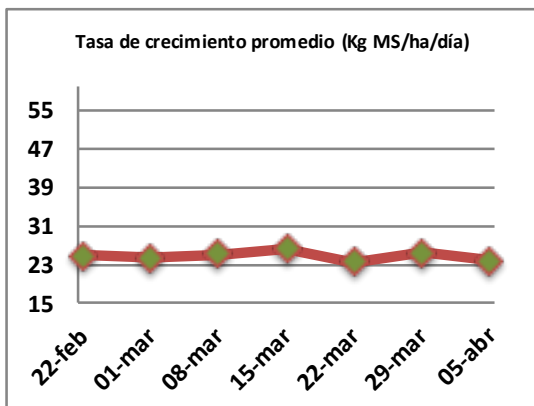

Fecha: Lunes 5 de Abril de 2021

Reporte semanal crecimiento praderas Barenbrug

Localidad	Tasa Crecimiento	Días por Hoja	Tº Suelo	Rotación (días)
Trinquicahuin	12	21	16,2	53
Paillaco sin riego	18	18	14,7	45
Paillaco con riego	52	11	14,7	28
Puyehue	28	13	14,6	33
Purranque	16	18	15,8	45
Los Muermos	13	16	14,6	40
Frutillar sin riego	16	16	14,9	40
Frutillar con riego	35	11	14,9	28

La próxima semana se espera una tasa de crecimiento y aparición de hojas en Puyehue y Frutillar de 22 kg MS/ha/día y 14 días/hoja. Para Trinquicahuin, Purranque, Los Muermos y Paillaco se esperan 15 kg MS/ha/día y 18 días/hoja. La temperatura de suelo alrededor de 13,9 °C

* Todos los ensayos realizados bajo pastoreo directo. ** Calculado a 2,5 hojas.