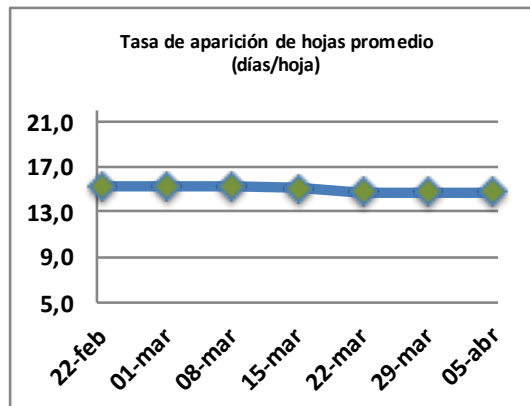

Fecha: Lunes 5 de Abril de 2021

Reporte semanal crecimiento praderas Barenbrug

Localidad	Tasa Crecimiento	Días por Hoja	Tº Suelo	Rotación (días)
Trinquicahuin	12	21	16,2	53
Paillaco sin riego	18	18	14,7	45
Paillaco con riego	52	11	14,7	28
Puyehue	28	13	14,6	33
Purranque	16	18	15,8	45
Los Muermos	13	16	14,6	40
Frutillar sin riego	16	16	14,9	40
Frutillar con riego	35	11	14,9	28

La próxima semana se espera una tasa de crecimiento y aparición de hojas en Puyehue y Frutillar de 22 kg MS/ha/día y 14 días/hoja. Para Trinquicahuin, Purranque, Los Muermos y Paillaco se esperan 15 kg MS/ha/día y 18 días/hoja. La temperatura de suelo alrededor de 13,9 °C