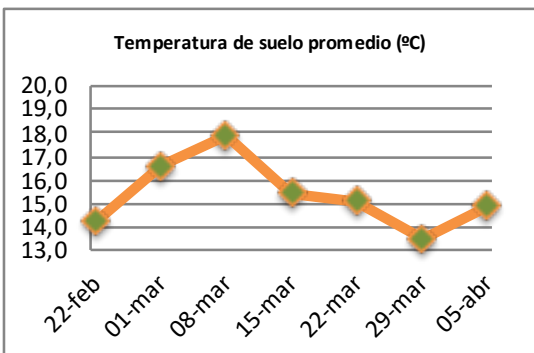

Fecha: Lunes 5 de Abril de 2021

Reporte semanal crecimiento praderas Barenbrug

Localidad	Tasa Crecimiento	Días por Hoja	Tº Suelo	Rotación (días)
Trinquicahuin	12	21	16,2	53
Paillaco sin riego	18	18	14,7	45
Paillaco con riego	52	11	14,7	28
Puyehue	28	13	14,6	33
Purranque	16	18	15,8	45
Los Muermos	13	16	14,6	40
Frutillar sin riego	16	16	14,9	40
Frutillar con riego	35	11	14,9	28

La próxima semana se espera una tasa de crecimiento y aparición de hojas en Puyehue y Frutillar de 22 kg MS/ha/día y 14 días/hoja. Para Trinquicahuin, Purranque, Los Muermos y Paillaco se esperan 15 kg MS/ha/día y 18 días/hoja. La temperatura de suelo alrededor de 13,9 °C