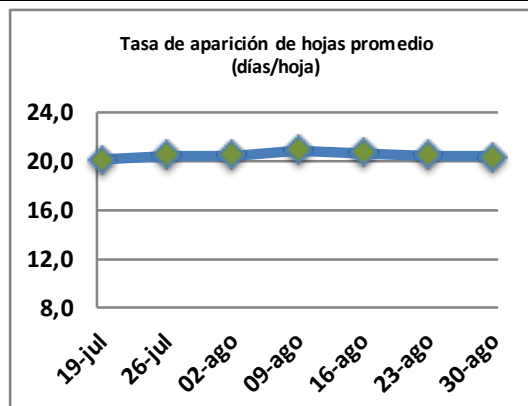

Fecha: Lunes 30 de agosto de 2021

Reporte semanal crecimiento praderas Barenbrug

Localidad	Tasa Crecimiento	Días por Hoja	Tº Suelo	Rotación (días)
Trinquicahuin	18	20	7,8	50
Paillaco sin riego	15	20	7,2	50
Paillaco con riego	14	20	7,2	50
Puyehue	11	22	6,7	55
Purranque	17	20	7,4	50
Los Muermos	14	21	7,3	53
Frutillar sin riego	24	20	7,5	50
Frutillar con riego	24	20	7,5	50

La próxima semana se espera una tasa de crecimiento y aparición de hojas en Puyehue y Frutillar de 13 kg MS/ha/día y 21 días/hoja. Para Trinquicahuin, Purranque, Los Muermos y Paillaco se esperan 16 kg MS/ha/día y 20 días/hoja. La temperatura de suelo alrededor de 7,6 °C