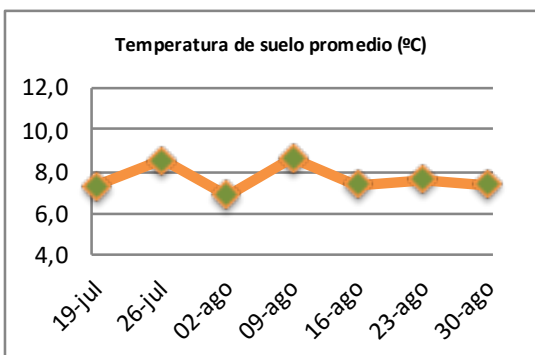

Fecha: Lunes 30 de agosto de 2021

Reporte semanal crecimiento praderas Barenbrug

Localidad	Tasa Crecimiento	Días por Hoja	Tº Suelo	Rotación (días)
Trinquicahuin	18	20	7,8	50
Paillaco sin riego	15	20	7,2	50
Paillaco con riego	14	20	7,2	50
Puyehue	11	22	6,7	55
Purranque	17	20	7,4	50
Los Muermos	14	21	7,3	53
Frutillar sin riego	24	20	7,5	50
Frutillar con riego	24	20	7,5	50

La próxima semana se espera una tasa de crecimiento y aparición de hojas en Puyehue y Frutillar de 13 kg MS/ha/día y 21 días/hoja. Para Trinquicahuin, Purranque, Los Muermos y Paillaco se esperan 16 kg MS/ha/día y 20 días/hoja. La temperatura de suelo alrededor de 7,6 °C