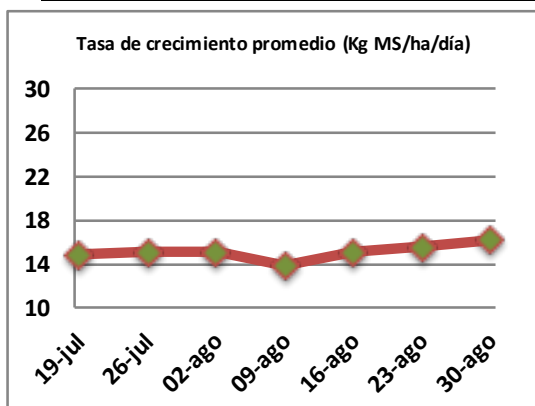

Fecha: Lunes 30 de agosto de 2021

Reporte semanal crecimiento praderas Barenbrug

Localidad	Tasa Crecimiento	Días por Hoja	Tº Suelo	Rotación (días)
Trinquicahuin	18	20	7,8	50
Paillaco sin riego	15	20	7,2	50
Paillaco con riego	14	20	7,2	50
Puyehue	11	22	6,7	55
Purranque	17	20	7,4	50
Los Muermos	14	21	7,3	53
Frutillar sin riego	24	20	7,5	50
Frutillar con riego	24	20	7,5	50

La próxima semana se espera una tasa de crecimiento y aparición de hojas en Puyehue y Frutillar de 13 kg MS/ha/día y 21 días/hoja. Para Trinquicahuin, Purranque, Los Muermos y Paillaco se esperan 16 kg MS/ha/día y 20 días/hoja. La temperatura de suelo alrededor de 7,6 °C

* Todos los ensayos realizados bajo pastoreo directo. ** Calculado a 2,5 hojas.