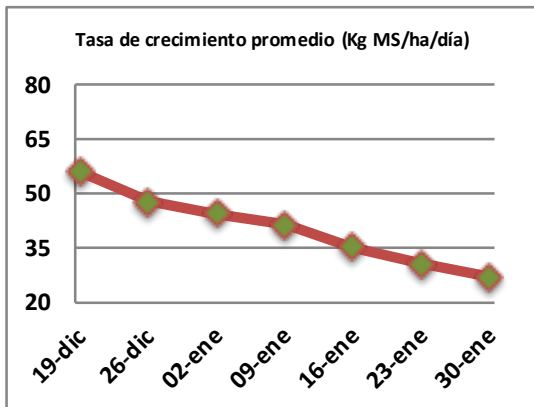

## Reporte semanal crecimiento praderas Barenbrug

Localidad	Tasa Crecimiento	Días por Hoja	Tº Suelo	Rotación (días)
Trinquichuín	14	21	17,5	53
Paillaco sin riego	20	18	16,7	45
Paillaco con riego	63	10	16,7	25
Puyehue	27	15	15	38
Purranque	19	19	15	48
Los Muermos	26	15	16	38
Frutillar sin riego	21	16	15,8	40
Frutillar con riego	60	10	15,8	25

La próxima semana se espera una tasa de crecimiento y aparición de hojas en Puyehue y Frutillar de 25 kg MS/ha/día y 14 días/hoja. Para Trinquichuín, Purranque, Los Muermos y Paillaco se esperan 20 kg MS/ha/día y 16 días/hoja. La temperatura de suelo alrededor de 17,3 °C