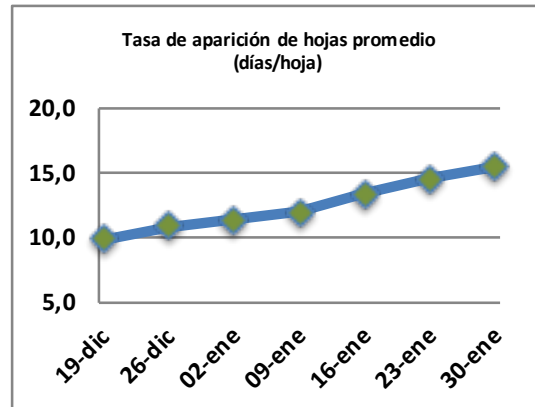

## Reporte semanal crecimiento praderas Barenbrug

Localidad	Tasa Crecimiento	Días por Hoja	Tº Suelo	Rotación (días)
Trinquichuín	14	21	17,5	53
Paillaco sin riego	20	18	16,7	45
Paillaco con riego	63	10	16,7	25
Puyehue	27	15	15	38
Purranque	19	19	15	48
Los Muermos	26	15	16	38
Frutillar sin riego	21	16	15,8	40
Frutillar con riego	60	10	15,8	25

La próxima semana se espera una tasa de crecimiento y aparición de hojas en Puyehue y Frutillar de 25 kg MS/ha/día y 14 días/hoja. Para Trinquichuín, Purranque, Los Muermos y Paillaco se esperan 20 kg MS/ha/día y 16 días/hoja. La temperatura de suelo alrededor de 17,3 °C