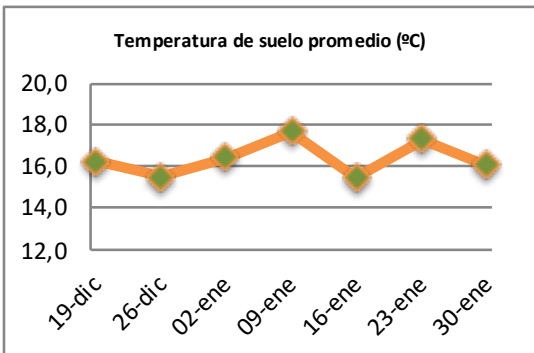

## Reporte semanal crecimiento praderas Barenbrug

Localidad	Tasa Crecimiento	Días por Hoja	Tº Suelo	Rotación (días)
Trinquichuín	14	21	17,5	53
Paillaco sin riego	20	18	16,7	45
Paillaco con riego	63	10	16,7	25
Puyehue	27	15	15	38
Purranque	19	19	15	48
Los Muermos	26	15	16	38
Frutillar sin riego	21	16	15,8	40
Frutillar con riego	60	10	15,8	25

La próxima semana se espera una tasa de crecimiento y aparición de hojas en Puyehue y Frutillar de 25 kg MS/ha/día y 14 días/hoja. Para Trinquichuín, Purranque, Los Muermos y Paillaco se esperan 20 kg MS/ha/día y 16 días/hoja. La temperatura de suelo alrededor de 17,3 °C