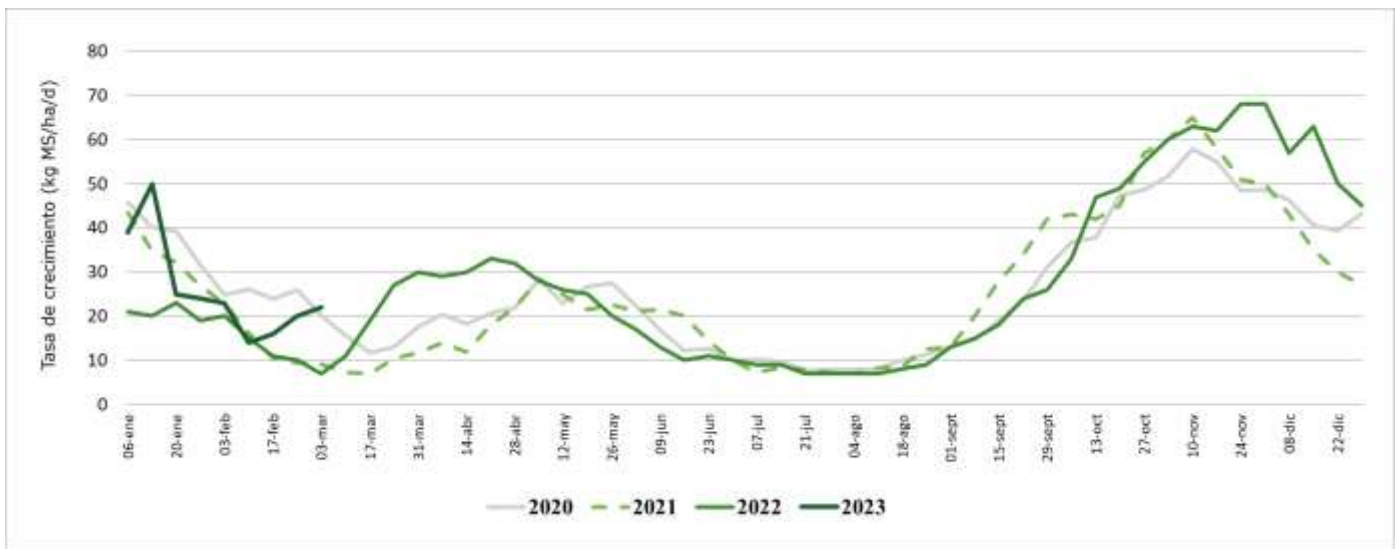

## Comportamiento de las principales variables del crecimiento de praderas perennes

Comparación años 2020 al 2023, en praderas de las regiones de Los Ríos y Los Lagos.  
Praderas monitoreadas por Sistema de Medición y Consultoría Grazing Plan.

### Tasa de Crecimiento

Gráfico 1. Tasa de crecimiento. Promedio praderas de secano de las regiones de Los Ríos y Los Lagos.

### Tasa de Aparición de Hoja

Gráfico 2. Tasa de aparición de hojas. Promedio praderas de secano de las regiones de Los Ríos y Los Lagos.