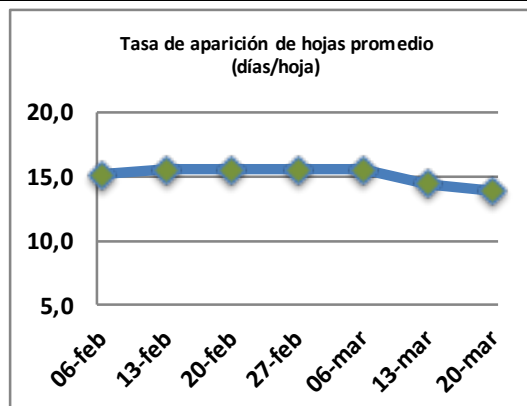

Fecha: Lunes 20 de marzo de 2023

Reporte semanal crecimiento praderas Barenbrug

| Localidad | Tasa Crecimiento | Días por Hoja | Tº Suelo | Rotación (días) |
|---------------------|------------------|---------------|----------|-----------------|
| Trinquicahuin | 28 | 16 | 14,5 | 40 |
| Paillaco sin riego | 30 | 15 | 14 | 38 |
| Paillaco con riego | 51 | 11 | 14 | 28 |
| Puyehue | 38 | 14 | 13,4 | 35 |
| Purranque | 31 | 15 | 14,2 | 38 |
| Los Muermos | 29 | 15 | 13,5 | 38 |
| Frutillar sin riego | 28 | 14 | 13,6 | 35 |
| Frutillar con riego | 52 | 11 | 13,6 | 28 |

La próxima semana se espera una tasa de crecimiento y aparición de hojas en Puyehue y Frutillar de 32 kg MS/ha/día y 15 días/hoja. Para Trinquicahuin, Purranque, Los Muermos y Paillaco se esperan 27 kg MS/ha/día y 14 días/hoja. La temperatura de suelo alrededor de 13,5 °C