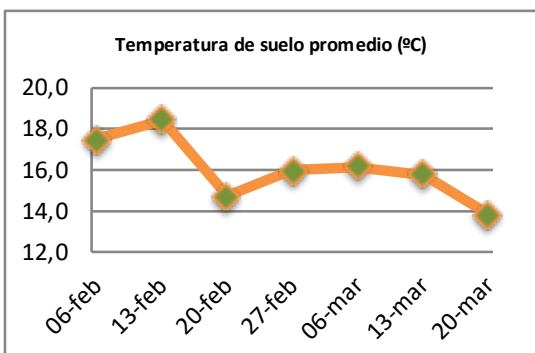

Fecha: Lunes 20 de marzo de 2023

Reporte semanal crecimiento praderas Barenbrug

| Localidad | Tasa Crecimiento | Días por Hoja | Tº Suelo | Rotación (días) |
|---------------------|------------------|---------------|----------|-----------------|
| Trinquicahuin | 28 | 16 | 14,5 | 40 |
| Paillaco sin riego | 30 | 15 | 14 | 38 |
| Paillaco con riego | 51 | 11 | 14 | 28 |
| Puyehue | 38 | 14 | 13,4 | 35 |
| Purranque | 31 | 15 | 14,2 | 38 |
| Los Muermos | 29 | 15 | 13,5 | 38 |
| Frutillar sin riego | 28 | 14 | 13,6 | 35 |
| Frutillar con riego | 52 | 11 | 13,6 | 28 |

La próxima semana se espera una tasa de crecimiento y aparición de hojas en Puyehue y Frutillar de 32 kg MS/ha/día y 15 días/hoja. Para Trinquicahuin, Purranque, Los Muermos y Paillaco se esperan 27 kg MS/ha/día y 14 días/hoja. La temperatura de suelo alrededor de 13,5 °C

* Todos los ensayos realizados bajo pastoreo directo. ** Calculado a 2,5 hojas.