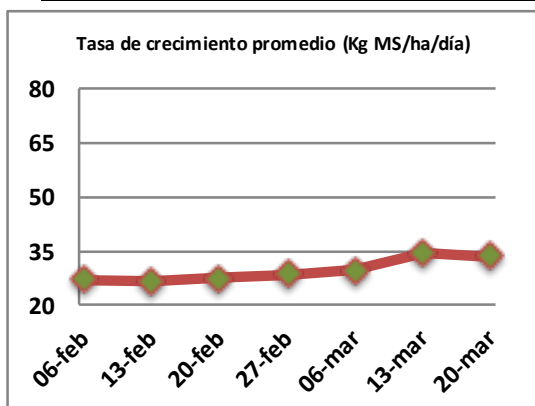

Fecha: Lunes 20 de marzo de 2023

Reporte semanal crecimiento praderas Barenbrug

| Localidad | Tasa Crecimiento | Días por Hoja | Tº Suelo | Rotación (días) |
|---------------------|------------------|---------------|----------|-----------------|
| Trinquicahuin | 28 | 16 | 14,5 | 40 |
| Paillaco sin riego | 30 | 15 | 14 | 38 |
| Paillaco con riego | 51 | 11 | 14 | 28 |
| Puyehue | 38 | 14 | 13,4 | 35 |
| Purranque | 31 | 15 | 14,2 | 38 |
| Los Muermos | 29 | 15 | 13,5 | 38 |
| Frutillar sin riego | 28 | 14 | 13,6 | 35 |
| Frutillar con riego | 52 | 11 | 13,6 | 28 |

La próxima semana se espera una tasa de crecimiento y aparición de hojas en Puyehue y Frutillar de 32 kg MS/ha/día y 15 días/hoja. Para Trinquicahuin, Purranque, Los Muermos y Paillaco se esperan 27 kg MS/ha/día y 14 días/hoja. La temperatura de suelo alrededor de 13,5 °C

* Todos los ensayos realizados bajo pastoreo directo. ** Calculado a 2,5 hojas.