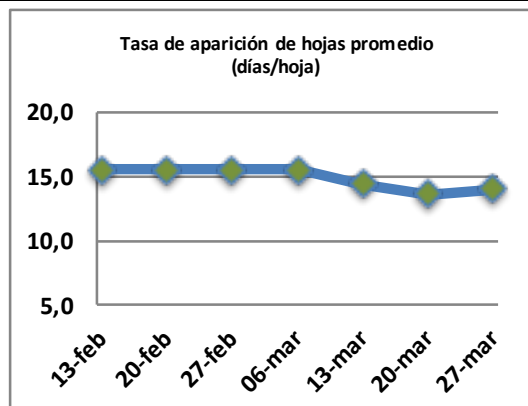

Fecha: Lunes 27 de marzo de 2023

Reporte semanal crecimiento praderas Barenbrug

Localidad	Tasa Crecimiento	Días por Hoja	Tº Suelo	Rotación (días)
Trinquicahuin	34	15	13,2	38
Paillaco sin riego	33	15	13,4	38
Paillaco con riego	45	12	13,4	30
Puyehue	36	14	12,6	35
Purranque	34	15	12,6	38
Los Muermos	28	15	12,6	38
Frutillar sin riego	26	14	12,5	35
Frutillar con riego	41	12	12,5	30

La próxima semana se espera una tasa de crecimiento y aparición de hojas en Puyehue y Frutillar de 33 kg MS/ha/día y 15 días/hoja. Para Trinquicahuin, Purranque, Los Muermos y Paillaco se esperan 28 kg MS/ha/día y 14 días/hoja. La temperatura de suelo alrededor de 12,7 °C