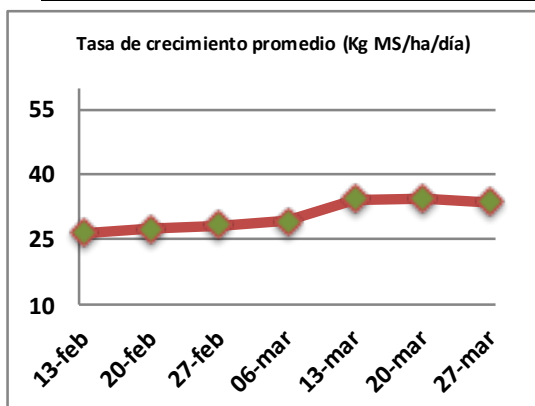

Fecha: Lunes 27 de marzo de 2023

Reporte semanal crecimiento praderas Barenbrug

Localidad	Tasa Crecimiento	Días por Hoja	Tº Suelo	Rotación (días)
Trinquicahuin	34	15	13,2	38
Paillaco sin riego	33	15	13,4	38
Paillaco con riego	45	12	13,4	30
Puyehue	36	14	12,6	35
Purranque	34	15	12,6	38
Los Muermos	28	15	12,6	38
Frutillar sin riego	26	14	12,5	35
Frutillar con riego	41	12	12,5	30

La próxima semana se espera una tasa de crecimiento y aparición de hojas en Puyehue y Frutillar de 33 kg MS/ha/día y 15 días/hoja. Para Trinquicahuin, Purranque, Los Muermos y Paillaco se esperan 28 kg MS/ha/día y 14 días/hoja. La temperatura de suelo alrededor de 12,7 °C

* Todos los ensayos realizados bajo pastoreo directo. ** Calculado a 2,5 hojas.