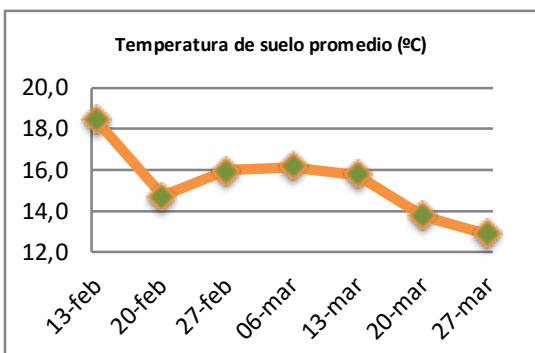

Fecha: Lunes 27 de marzo de 2023

Reporte semanal crecimiento praderas Barenbrug

Localidad	Tasa Crecimiento	Días por Hoja	Tº Suelo	Rotación (días)
Trinquicahuin	34	15	13,2	38
Paillaco sin riego	33	15	13,4	38
Paillaco con riego	45	12	13,4	30
Puyehue	36	14	12,6	35
Purranque	34	15	12,6	38
Los Muermos	28	15	12,6	38
Frutillar sin riego	26	14	12,5	35
Frutillar con riego	41	12	12,5	30

La próxima semana se espera una tasa de crecimiento y aparición de hojas en Puyehue y Frutillar de 33 kg MS/ha/día y 15 días/hoja. Para Trinquicahuin, Purranque, Los Muermos y Paillaco se esperan 28 kg MS/ha/día y 14 días/hoja. La temperatura de suelo alrededor de 12,7 °C

* Todos los ensayos realizados bajo pastoreo directo. ** Calculado a 2,5 hojas.