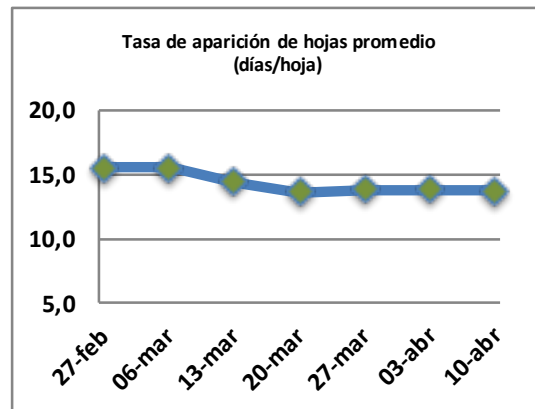

## Reporte semanal crecimiento praderas Barenbrug

Localidad	Tasa Crecimiento	Días por Hoja	Tº Suelo	Rotación (días)
Trinquichuín	35	14	12,5	35
Paillaco sin riego	32	14	12,6	35
Paillaco con riego	36	13	12,6	33
Puyehue	36	14	11,8	35
Purranque	35	14	11,4	35
Los Muermos	28	14	12,2	35
Frutillar sin riego	23	14	12,4	35
Frutillar con riego	34	13	12,4	33

La próxima semana se espera una tasa de crecimiento y aparición de hojas en Puyehue y Frutillar de 33 kg MS/ha/día y 14 días/hoja. Para Trinquichuín, Purranque, Los Muermos y Paillaco se esperan 30 kg MS/ha/día y 13 días/hoja. La temperatura de suelo alrededor de 11,7 °C