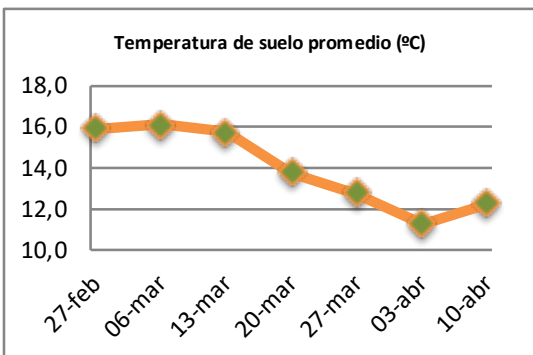

## Reporte semanal crecimiento praderas Barenbrug

Localidad	Tasa Crecimiento	Días por Hoja	Tº Suelo	Rotación (días)
Trinquichuín	35	14	12,5	35
Paillaco sin riego	32	14	12,6	35
Paillaco con riego	36	13	12,6	33
Puyehue	36	14	11,8	35
Purranque	35	14	11,4	35
Los Muermos	28	14	12,2	35
Frutillar sin riego	23	14	12,4	35
Frutillar con riego	34	13	12,4	33

La próxima semana se espera una tasa de crecimiento y aparición de hojas en Puyehue y Frutillar de 33 kg MS/ha/día y 14 días/hoja. Para Trinquichuín, Purranque, Los Muermos y Paillaco se esperan 30 kg MS/ha/día y 13 días/hoja. La temperatura de suelo alrededor de 11,7 °C