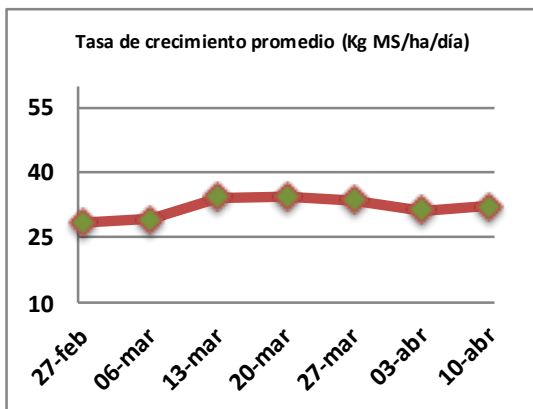

## Reporte semanal crecimiento praderas Barenbrug

Localidad	Tasa Crecimiento	Días por Hoja	Tº Suelo	Rotación (días)
Trinquichuín	35	14	12,5	35
Paillaco sin riego	32	14	12,6	35
Paillaco con riego	36	13	12,6	33
Puyehue	36	14	11,8	35
Purranque	35	14	11,4	35
Los Muermos	28	14	12,2	35
Frutillar sin riego	23	14	12,4	35
Frutillar con riego	34	13	12,4	33

La próxima semana se espera una tasa de crecimiento y aparición de hojas en Puyehue y Frutillar de 33 kg MS/ha/día y 14 días/hoja. Para Trinquichuín, Purranque, Los Muermos y Paillaco se esperan 30 kg MS/ha/día y 13 días/hoja. La temperatura de suelo alrededor de 11,7 °C