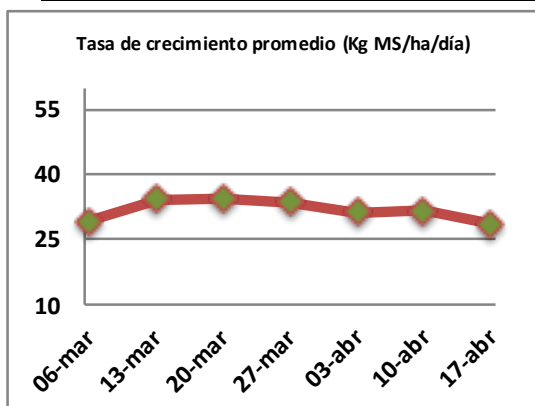

Fecha: Lunes 17 de abril de 2023

Reporte semanal crecimiento praderas Barenbrug

Localidad	Tasa Crecimiento	Días por Hoja	Tº Suelo	Rotación (días)
Trinquicahuin	32	14	13,2	35
Paillaco sin riego	30	14	13,8	35
Paillaco con riego	32	13	13,8	33
Puyehue	31	14	13	35
Purranque	32	14	12,5	35
Los Muermos	23	14	12,8	35
Frutillar sin riego	21	14	12,6	35
Frutillar con riego	27	13	12,6	33

La próxima semana se espera una tasa de crecimiento y aparición de hojas en Puyehue y Frutillar de 30 kg MS/ha/día y 14 días/hoja. Para Trinquicahuin, Purranque, Los Muermos y Paillaco se esperan 28 kg MS/ha/día y 13 días/hoja. La temperatura de suelo alrededor de 12,2 °C

* Todos los ensayos realizados bajo pastoreo directo. ** Calculado a 2,5 hojas.