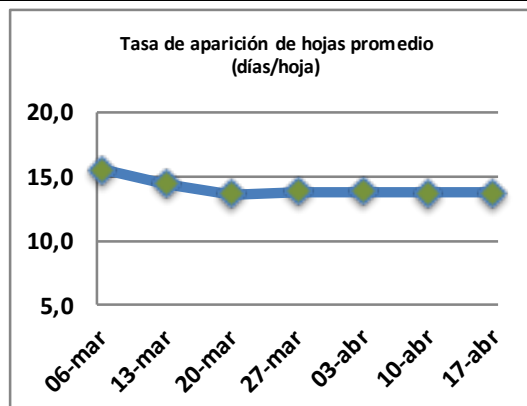

Fecha: Lunes 17 de abril de 2023

Reporte semanal crecimiento praderas Barenbrug

Localidad	Tasa Crecimiento	Días por Hoja	Tº Suelo	Rotación (días)
Trinquicahuin	32	14	13,2	35
Paillaco sin riego	30	14	13,8	35
Paillaco con riego	32	13	13,8	33
Puyehue	31	14	13	35
Purranque	32	14	12,5	35
Los Muermos	23	14	12,8	35
Frutillar sin riego	21	14	12,6	35
Frutillar con riego	27	13	12,6	33

La próxima semana se espera una tasa de crecimiento y aparición de hojas en Puyehue y Frutillar de 30 kg MS/ha/día y 14 días/hoja. Para Trinquicahuin, Purranque, Los Muermos y Paillaco se esperan 28 kg MS/ha/día y 13 días/hoja. La temperatura de suelo alrededor de 12,2 °C