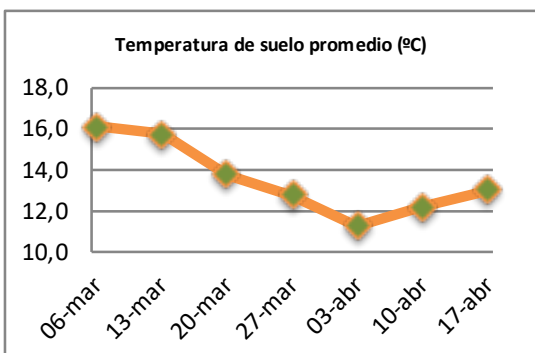

Fecha: Lunes 17 de abril de 2023

Reporte semanal crecimiento praderas Barenbrug

Localidad	Tasa Crecimiento	Días por Hoja	Tº Suelo	Rotación (días)
Trinquicahuin	32	14	13,2	35
Paillaco sin riego	30	14	13,8	35
Paillaco con riego	32	13	13,8	33
Puyehue	31	14	13	35
Purranque	32	14	12,5	35
Los Muermos	23	14	12,8	35
Frutillar sin riego	21	14	12,6	35
Frutillar con riego	27	13	12,6	33

La próxima semana se espera una tasa de crecimiento y aparición de hojas en Puyehue y Frutillar de 30 kg MS/ha/día y 14 días/hoja. Para Trinquicahuin, Purranque, Los Muermos y Paillaco se esperan 28 kg MS/ha/día y 13 días/hoja. La temperatura de suelo alrededor de 12,2 °C