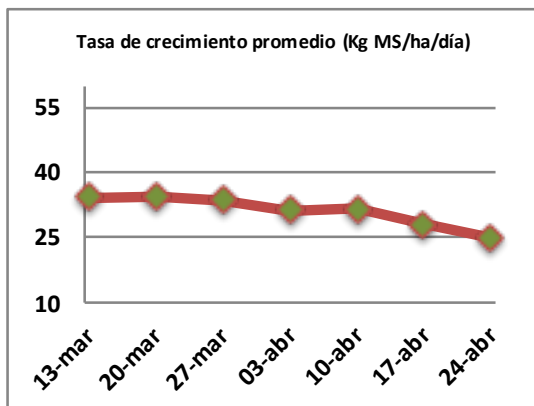

Fecha: Lunes 24 de abril de 2023

Reporte semanal crecimiento praderas Barenbrug

Localidad	Tasa Crecimiento	Días por Hoja	Tº Suelo	Rotación (días)
Trinquichuín	28	14	13,8	35
Paillaco sin riego	26	14	13,2	35
Paillaco con riego	28	13	13,2	33
Puyehue	25	15	13,4	38
Purranque	27	14	13,3	35
Los Muermos	21	14	12,5	35
Frutillar sin riego	20	14	12,8	35
Frutillar con riego	22	13	12,8	33

La próxima semana se espera una tasa de crecimiento y aparición de hojas en Puyehue y Frutillar de 26 kg MS/ha/día y 14 días/hoja. Para Trinquichuín, Purranque, Los Muermos y Paillaco se esperan 23 kg MS/ha/día y 13 días/hoja. La temperatura de suelo alrededor de 12,4 °C

* Todos los ensayos realizados bajo pastoreo directo. ** Calculado a 2,5 hojas.