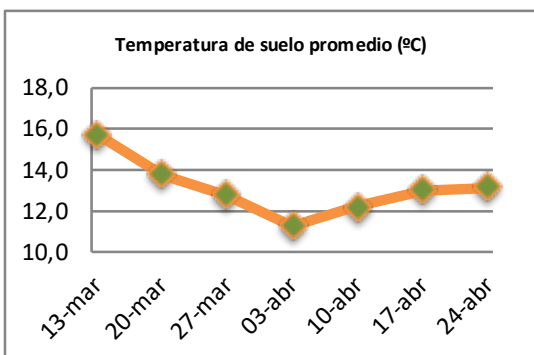

Fecha: Lunes 24 de abril de 2023

Reporte semanal crecimiento praderas Barenbrug

Localidad	Tasa Crecimiento	Días por Hoja	Tº Suelo	Rotación (días)
Trinquichuín	28	14	13,8	35
Paillaco sin riego	26	14	13,2	35
Paillaco con riego	28	13	13,2	33
Puyehue	25	15	13,4	38
Purranque	27	14	13,3	35
Los Muermos	21	14	12,5	35
Frutillar sin riego	20	14	12,8	35
Frutillar con riego	22	13	12,8	33

La próxima semana se espera una tasa de crecimiento y aparición de hojas en Puyehue y Frutillar de 26 kg MS/ha/día y 14 días/hoja. Para Trinquichuín, Purranque, Los Muermos y Paillaco se esperan 23 kg MS/ha/día y 13 días/hoja. La temperatura de suelo alrededor de 12,4 °C