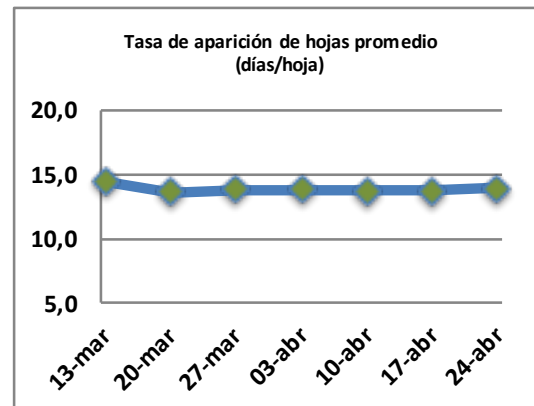

Fecha: Lunes 24 de abril de 2023

Reporte semanal crecimiento praderas Barenbrug

Localidad	Tasa Crecimiento	Días por Hoja	Tº Suelo	Rotación (días)
Trinquichuín	28	14	13,8	35
Paillaco sin riego	26	14	13,2	35
Paillaco con riego	28	13	13,2	33
Puyehue	25	15	13,4	38
Purranque	27	14	13,3	35
Los Muermos	21	14	12,5	35
Frutillar sin riego	20	14	12,8	35
Frutillar con riego	22	13	12,8	33

La próxima semana se espera una tasa de crecimiento y aparición de hojas en Puyehue y Frutillar de 26 kg MS/ha/día y 14 días/hoja. Para Trinquichuín, Purranque, Los Muermos y Paillaco se esperan 23 kg MS/ha/día y 13 días/hoja. La temperatura de suelo alrededor de 12,4 °C