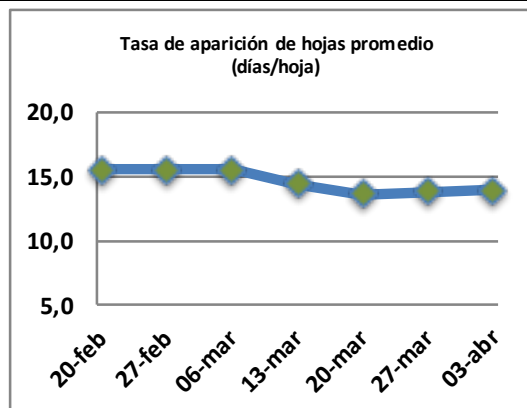

## Reporte semanal crecimiento praderas Barenbrug

| Localidad           | Tasa Crecimiento | Días por Hoja | Tº Suelo | Rotación (días) |
|---------------------|------------------|---------------|----------|-----------------|
| Trinquicahuin       | 36               | 14            | 11,8     | 35              |
| Paillaco sin riego  | 34               | 14            | 11,6     | 35              |
| Paillaco con riego  | 38               | 13            | 11,6     | 33              |
| Puyehue             | 35               | 14            | 11       | 35              |
| Purranque           | 35               | 14            | 10,8     | 35              |
| Los Muermos         | 26               | 15            | 11,4     | 38              |
| Frutillar sin riego | 21               | 14            | 11,2     | 35              |
| Frutillar con riego | 32               | 13            | 11,2     | 33              |

La próxima semana se espera una tasa de crecimiento y aparición de hojas en Puyehue y Frutillar de 34 kg MS/ha/día y 14 días/hoja. Para Trinquicahuin, Purranque, Los Muermos y Paillaco se esperan 30 kg MS/ha/día y 13 días/hoja. La temperatura de suelo alrededor de 11,4 °C