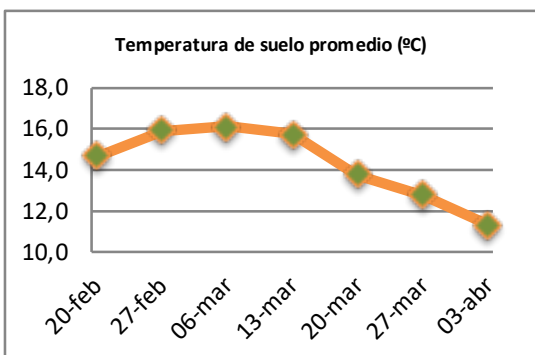

## Reporte semanal crecimiento praderas Barenbrug

| Localidad           | Tasa Crecimiento | Días por Hoja | Tº Suelo | Rotación (días) |
|---------------------|------------------|---------------|----------|-----------------|
| Trinquicahuin       | 36               | 14            | 11,8     | 35              |
| Paillaco sin riego  | 34               | 14            | 11,6     | 35              |
| Paillaco con riego  | 38               | 13            | 11,6     | 33              |
| Puyehue             | 35               | 14            | 11       | 35              |
| Purranque           | 35               | 14            | 10,8     | 35              |
| Los Muermos         | 26               | 15            | 11,4     | 38              |
| Frutillar sin riego | 21               | 14            | 11,2     | 35              |
| Frutillar con riego | 32               | 13            | 11,2     | 33              |

La próxima semana se espera una tasa de crecimiento y aparición de hojas en Puyehue y Frutillar de 34 kg MS/ha/día y 14 días/hoja. Para Trinquicahuin, Purranque, Los Muermos y Paillaco se esperan 30 kg MS/ha/día y 13 días/hoja. La temperatura de suelo alrededor de 11,4 °C