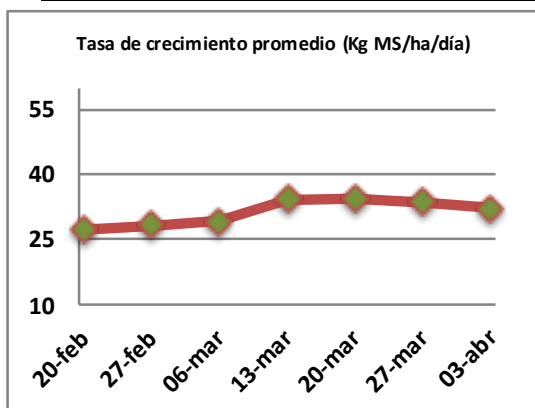

## Reporte semanal crecimiento praderas Barenbrug

| Localidad           | Tasa Crecimiento | Días por Hoja | Tº Suelo | Rotación (días) |
|---------------------|------------------|---------------|----------|-----------------|
| Trinquicahuin       | 36               | 14            | 11,8     | 35              |
| Paillaco sin riego  | 34               | 14            | 11,6     | 35              |
| Paillaco con riego  | 38               | 13            | 11,6     | 33              |
| Puyehue             | 35               | 14            | 11       | 35              |
| Purranque           | 35               | 14            | 10,8     | 35              |
| Los Muermos         | 26               | 15            | 11,4     | 38              |
| Frutillar sin riego | 21               | 14            | 11,2     | 35              |
| Frutillar con riego | 32               | 13            | 11,2     | 33              |

La próxima semana se espera una tasa de crecimiento y aparición de hojas en Puyehue y Frutillar de 34 kg MS/ha/día y 14 días/hoja. Para Trinquicahuin, Purranque, Los Muermos y Paillaco se esperan 30 kg MS/ha/día y 13 días/hoja. La temperatura de suelo alrededor de 11,4 °C