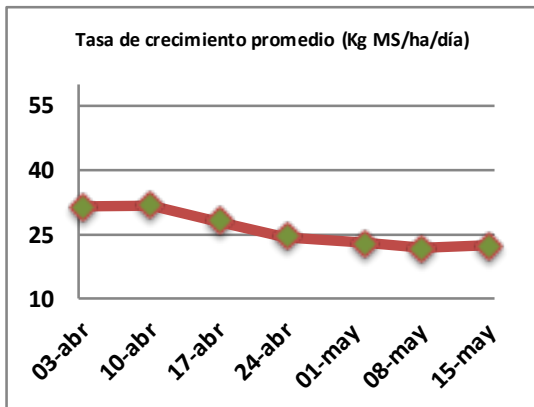

## Reporte semanal crecimiento praderas Barenbrug

Localidad	Tasa Crecimiento	Días por Hoja	Tº Suelo	Rotación (días)
Trinquichuín	25	14	13	35
Paillaco sin riego	23	14	12,7	35
Paillaco con riego	24	14	12,7	35
Puyehue	21	16	12,2	40
Purranque	25	14	13,1	35
Los Muermos	17	15	12,6	38
Frutillar sin riego	22	14	12,8	35
Frutillar con riego	23	14	12,8	35

La próxima semana se espera una tasa de crecimiento y aparición de hojas en Puyehue y Frutillar de 22 kg MS/ha/día y 15 días/hoja. Para Trinquichuín, Purranque, Los Muermos y Paillaco se esperan 19 kg MS/ha/día y 14 días/hoja. La temperatura de suelo alrededor de 11,6 °C