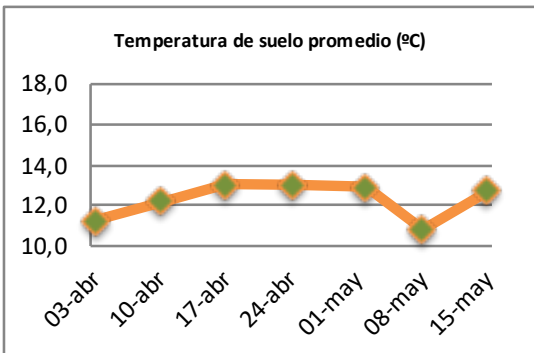

## Reporte semanal crecimiento praderas Barenbrug

Localidad	Tasa Crecimiento	Días por Hoja	Tº Suelo	Rotación (días)
Trinquichuín	25	14	13	35
Paillaco sin riego	23	14	12,7	35
Paillaco con riego	24	14	12,7	35
Puyehue	21	16	12,2	40
Purranque	25	14	13,1	35
Los Muermos	17	15	12,6	38
Frutillar sin riego	22	14	12,8	35
Frutillar con riego	23	14	12,8	35

La próxima semana se espera una tasa de crecimiento y aparición de hojas en Puyehue y Frutillar de 22 kg MS/ha/día y 15 días/hoja. Para Trinquichuín, Purranque, Los Muermos y Paillaco se esperan 19 kg MS/ha/día y 14 días/hoja. La temperatura de suelo alrededor de 11,6 °C