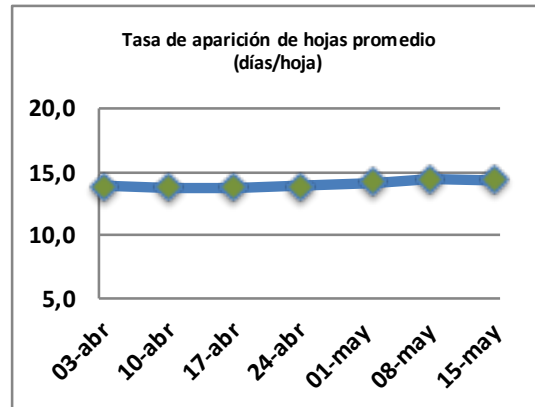

## Reporte semanal crecimiento praderas Barenbrug

Localidad	Tasa Crecimiento	Días por Hoja	Tº Suelo	Rotación (días)
Trinquichuín	25	14	13	35
Paillaco sin riego	23	14	12,7	35
Paillaco con riego	24	14	12,7	35
Puyehue	21	16	12,2	40
Purranque	25	14	13,1	35
Los Muermos	17	15	12,6	38
Frutillar sin riego	22	14	12,8	35
Frutillar con riego	23	14	12,8	35