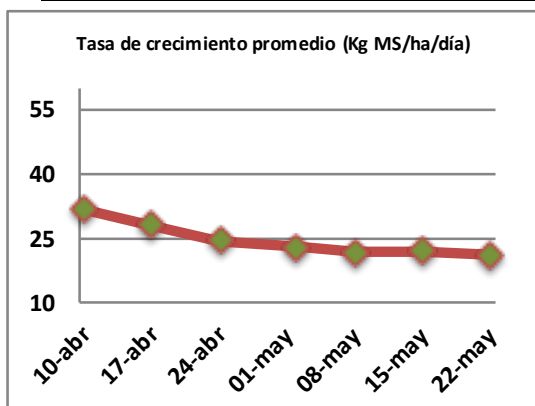

Fecha: Lunes 22 de mayo de 2023

Reporte semanal crecimiento praderas Barenbrug

Localidad	Tasa Crecimiento	Días por Hoja	Tº Suelo	Rotación (días)
Trinquicahuin	23	14	10,4	35
Paillaco sin riego	23	15	10,4	38
Paillaco con riego	23	15	10,4	38
Puyehue	20	16	10,9	40
Purranque	23	14	9,8	35
Los Muermos	17	15	10,6	38
Frutillar sin riego	19	15	10,4	38
Frutillar con riego	20	15	10,4	38

La próxima semana se espera una tasa de crecimiento y aparición de hojas en Puyehue y Frutillar de 21 kg MS/ha/día y 15 días/hoja. Para Trinquicahuin, Purranque, Los Muermos y Paillaco se esperan 17 kg MS/ha/día y 14 días/hoja. La temperatura de suelo alrededor de 10,7 °C

* Todos los ensayos realizados bajo pastoreo directo. ** Calculado a 2,5 hojas.