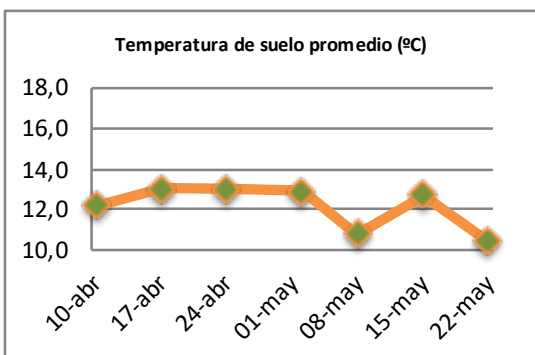

Fecha: Lunes 22 de mayo de 2023

Reporte semanal crecimiento praderas Barenbrug

Localidad	Tasa Crecimiento	Días por Hoja	Tº Suelo	Rotación (días)
Trinquicahuin	23	14	10,4	35
Paillaco sin riego	23	15	10,4	38
Paillaco con riego	23	15	10,4	38
Puyehue	20	16	10,9	40
Purranque	23	14	9,8	35
Los Muermos	17	15	10,6	38
Frutillar sin riego	19	15	10,4	38
Frutillar con riego	20	15	10,4	38

La próxima semana se espera una tasa de crecimiento y aparición de hojas en Puyehue y Frutillar de 21 kg MS/ha/día y 15 días/hoja. Para Trinquicahuin, Purranque, Los Muermos y Paillaco se esperan 17 kg MS/ha/día y 14 días/hoja. La temperatura de suelo alrededor de 10,7 °C