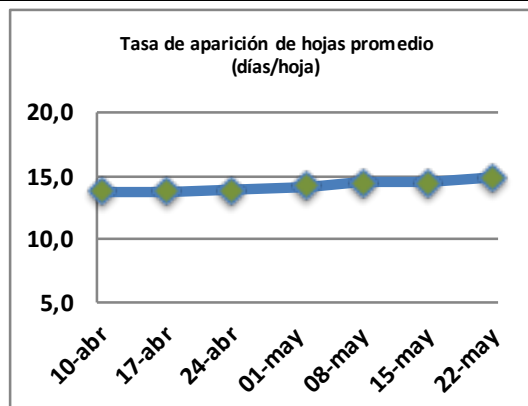

Fecha: Lunes 22 de mayo de 2023

Reporte semanal crecimiento praderas Barenbrug

Localidad	Tasa Crecimiento	Días por Hoja	Tº Suelo	Rotación (días)
Trinquicahuin	23	14	10,4	35
Paillaco sin riego	23	15	10,4	38
Paillaco con riego	23	15	10,4	38
Puyehue	20	16	10,9	40
Purranque	23	14	9,8	35
Los Muermos	17	15	10,6	38
Frutillar sin riego	19	15	10,4	38
Frutillar con riego	20	15	10,4	38

La próxima semana se espera una tasa de crecimiento y aparición de hojas en Puyehue y Frutillar de 21 kg MS/ha/día y 15 días/hoja. Para Trinquicahuin, Purranque, Los Muermos y Paillaco se esperan 17 kg MS/ha/día y 14 días/hoja. La temperatura de suelo alrededor de 10,7 °C