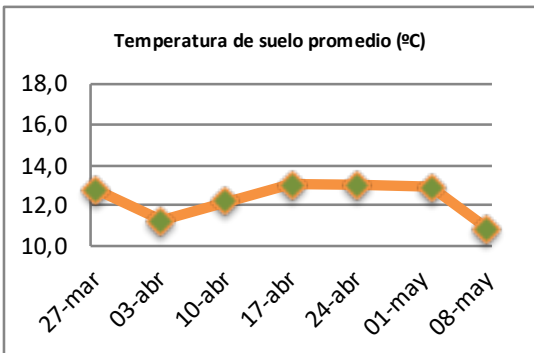

## Reporte semanal crecimiento praderas Barenbrug

Localidad	Tasa Crecimiento	Días por Hoja	Tº Suelo	Rotación (días)
Trinquicahuin	25	14	11,3	35
Paillaco sin riego	22	14	10,4	35
Paillaco con riego	25	14	10,4	35
Puyehue	22	16	10,8	40
Purranque	24	14	11	35
Los Muermos	18	15	11,3	38
Frutillar sin riego	20	14	10,9	35
Frutillar con riego	21	14	10,9	35

La próxima semana se espera una tasa de crecimiento y aparición de hojas en Puyehue y Frutillar de 22 kg MS/ha/día y 15 días/hoja. Para Trinquicahuin, Purranque, Los Muermos y Paillaco se esperan 19 kg MS/ha/día y 14 días/hoja. La temperatura de suelo alrededor de 10,7 °C