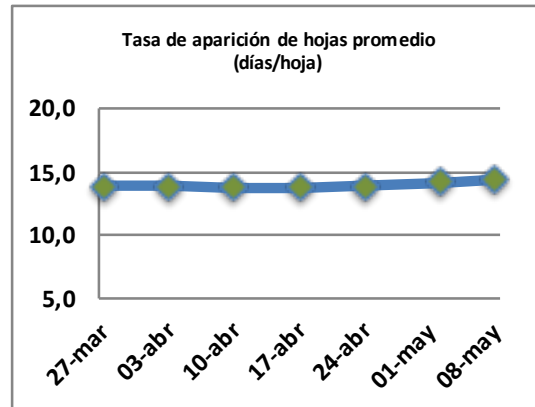

## Reporte semanal crecimiento praderas Barenbrug

Localidad	Tasa Crecimiento	Días por Hoja	Tº Suelo	Rotación (días)
Trinquicahuin	25	14	11,3	35
Paillaco sin riego	22	14	10,4	35
Paillaco con riego	25	14	10,4	35
Puyehue	22	16	10,8	40
Purranque	24	14	11	35
Los Muermos	18	15	11,3	38
Frutillar sin riego	20	14	10,9	35
Frutillar con riego	21	14	10,9	35