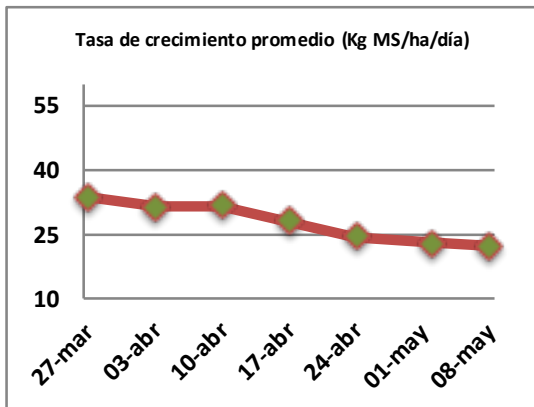

## Reporte semanal crecimiento praderas Barenbrug

Localidad	Tasa Crecimiento	Días por Hoja	Tº Suelo	Rotación (días)
Trinquicahuin	25	14	11,3	35
Paillaco sin riego	22	14	10,4	35
Paillaco con riego	25	14	10,4	35
Puyehue	22	16	10,8	40
Purranque	24	14	11	35
Los Muermos	18	15	11,3	38
Frutillar sin riego	20	14	10,9	35
Frutillar con riego	21	14	10,9	35

La próxima semana se espera una tasa de crecimiento y aparición de hojas en Puyehue y Frutillar de 22 kg MS/ha/día y 15 días/hoja. Para Trinquicahuin, Purranque, Los Muermos y Paillaco se esperan 19 kg MS/ha/día y 14 días/hoja. La temperatura de suelo alrededor de 10,7 °C