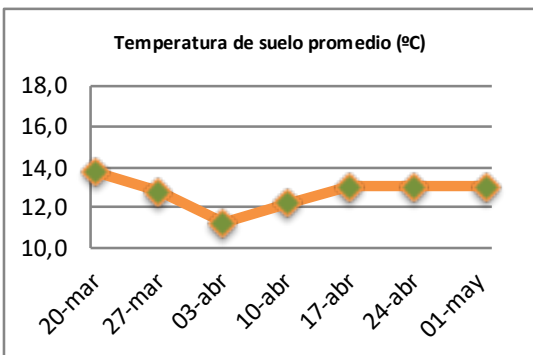

Fecha: Lunes 2 de mayo de 2023

Reporte semanal crecimiento praderas Barenbrug

Localidad	Tasa Crecimiento	Días por Hoja	Tº Suelo	Rotación (días)
Trinquicahuin	26	14	13,8	35
Paillaco sin riego	22	14	13,1	35
Paillaco con riego	26	14	13,1	35
Puyehue	23	15	12,8	38
Purranque	25	14	13,2	35
Los Muermos	20	14	12,6	35
Frutillar sin riego	21	14	12,7	35
Frutillar con riego	23	14	12,7	35

La próxima semana se espera una tasa de crecimiento y aparición de hojas en Puyehue y Frutillar de 24 kg MS/ha/día y 14 días/hoja. Para Trinquicahuin, Purranque, Los Muermos y Paillaco se esperan 22 kg MS/ha/día y 13 días/hoja. La temperatura de suelo alrededor de 12,7 °C