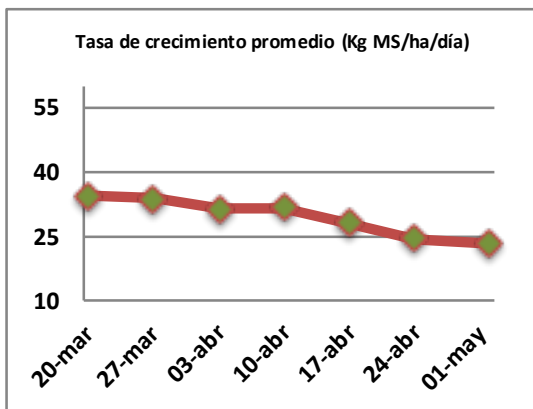

Fecha: Lunes 2 de mayo de 2023

Reporte semanal crecimiento praderas Barenbrug

Localidad	Tasa Crecimiento	Días por Hoja	Tº Suelo	Rotación (días)
Trinquicahuin	26	14	13,8	35
Paillaco sin riego	22	14	13,1	35
Paillaco con riego	26	14	13,1	35
Puyehue	23	15	12,8	38
Purranque	25	14	13,2	35
Los Muermos	20	14	12,6	35
Frutillar sin riego	21	14	12,7	35
Frutillar con riego	23	14	12,7	35

La próxima semana se espera una tasa de crecimiento y aparición de hojas en Puyehue y Frutillar de 24 kg MS/ha/día y 14 días/hoja. Para Trinquicahuin, Purranque, Los Muermos y Paillaco se esperan 22 kg MS/ha/día y 13 días/hoja. La temperatura de suelo alrededor de 12,7 °C

* Todos los ensayos realizados bajo pastoreo directo. ** Calculado a 2,5 hojas.