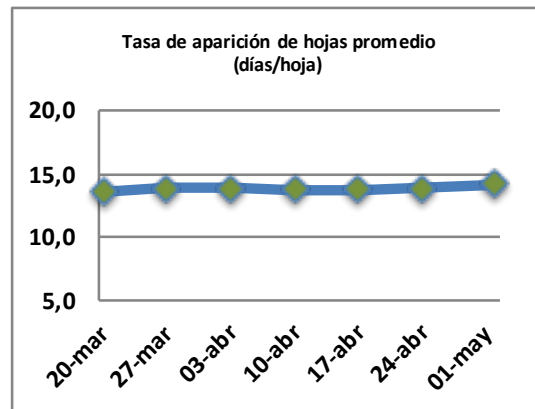

Fecha: Lunes 2 de mayo de 2023

Reporte semanal crecimiento praderas Barenbrug

Localidad	Tasa Crecimiento	Días por Hoja	Tº Suelo	Rotación (días)
Trinquicahuin	26	14	13,8	35
Paillaco sin riego	22	14	13,1	35
Paillaco con riego	26	14	13,1	35
Puyehue	23	15	12,8	38
Purranque	25	14	13,2	35
Los Muermos	20	14	12,6	35
Frutillar sin riego	21	14	12,7	35
Frutillar con riego	23	14	12,7	35

La próxima semana se espera una tasa de crecimiento y aparición de hojas en Puyehue y Frutillar de 24 kg MS/ha/día y 14 días/hoja. Para Trinquicahuin, Purranque, Los Muermos y Paillaco se esperan 22 kg MS/ha/día y 13 días/hoja. La temperatura de suelo alrededor de 12,7 °C