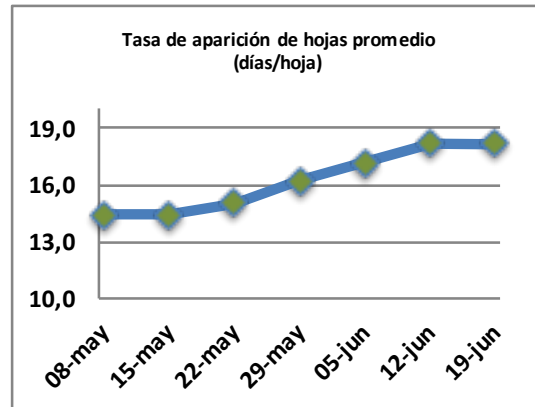

Fecha: Lunes 19 de junio de 2023

Reporte semanal crecimiento praderas Barenbrug

Localidad	Tasa Crecimiento	Días por Hoja	Tº Suelo	Rotación (días)
Trinquichuín	16	18	7,5	45
Paillaco sin riego	15	18	7,6	45
Paillaco con riego	15	18	7,6	45
Puyehue	12	19	8,2	48
Purranque	14	18	6,9	45
Los Muermos	10	18	7	45
Frutillar sin riego	12	18	7,2	45
Frutillar con riego	12	18	7,2	45

La próxima semana se espera una tasa de crecimiento y aparición de hojas en Puyehue y Frutillar de 12 kg MS/ha/día y 18 días/hoja. Para Trinquichuín, Purranque, Los Muermos y Paillaco se esperan 13 kg MS/ha/día y 18 días/hoja. La temperatura de suelo alrededor de 7,7 °C