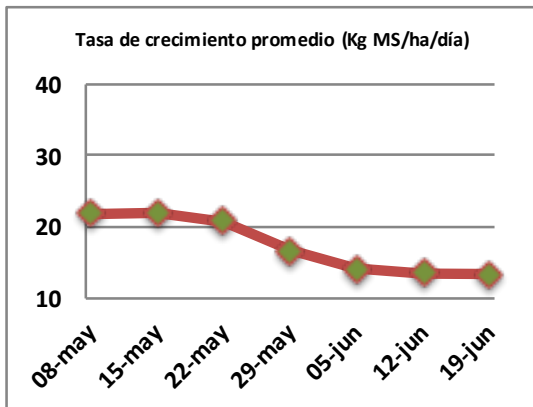

Fecha: Lunes 19 de junio de 2023

Reporte semanal crecimiento praderas Barenbrug

Localidad	Tasa Crecimiento	Días por Hoja	Tº Suelo	Rotación (días)
Trinquichuín	16	18	7,5	45
Paillaco sin riego	15	18	7,6	45
Paillaco con riego	15	18	7,6	45
Puyehue	12	19	8,2	48
Purranque	14	18	6,9	45
Los Muermos	10	18	7	45
Frutillar sin riego	12	18	7,2	45
Frutillar con riego	12	18	7,2	45

La próxima semana se espera una tasa de crecimiento y aparición de hojas en Puyehue y Frutillar de 12 kg MS/ha/día y 18 días/hoja. Para Trinquichuín, Purranque, Los Muermos y Paillaco se esperan 13 kg MS/ha/día y 18 días/hoja. La temperatura de suelo alrededor de 7,7 °C

* Todos los ensayos realizados bajo pastoreo directo. ** Calculado a 2,5 hojas.