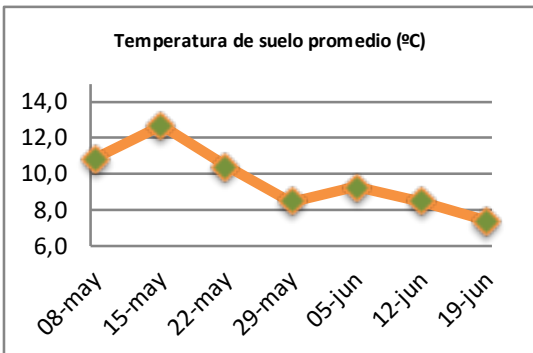

Fecha: Lunes 19 de junio de 2023

Reporte semanal crecimiento praderas Barenbrug

Localidad	Tasa Crecimiento	Días por Hoja	Tº Suelo	Rotación (días)
Trinquichuín	16	18	7,5	45
Paillaco sin riego	15	18	7,6	45
Paillaco con riego	15	18	7,6	45
Puyehue	12	19	8,2	48
Purranque	14	18	6,9	45
Los Muermos	10	18	7	45
Frutillar sin riego	12	18	7,2	45
Frutillar con riego	12	18	7,2	45

La próxima semana se espera una tasa de crecimiento y aparición de hojas en Puyehue y Frutillar de 12 kg MS/ha/día y 18 días/hoja. Para Trinquichuín, Purranque, Los Muermos y Paillaco se esperan 13 kg MS/ha/día y 18 días/hoja. La temperatura de suelo alrededor de 7,7 °C