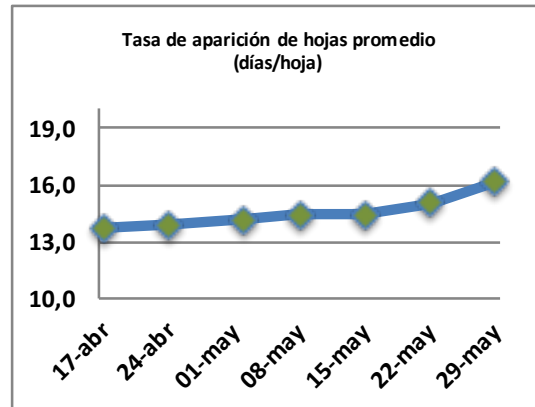

Fecha: Lunes 29 de mayo de 2023

Reporte semanal crecimiento praderas Barenbrug

Localidad	Tasa Crecimiento	Días por Hoja	Tº Suelo	Rotación (días)
Trinquichuín	19	16	8,7	40
Paillaco sin riego	17	16	8,6	40
Paillaco con riego	18	16	8,6	40
Puyehue	16	17	8,7	43
Purranque	19	16	8,1	40
Los Muermos	14	16	8,4	40
Frutillar sin riego	16	16	8,5	40
Frutillar con riego	16	16	8,5	40

La próxima semana se espera una tasa de crecimiento y aparición de hojas en Puyehue y Frutillar de 16 kg MS/ha/día y 17 días/hoja. Para Trinquichuín, Purranque, Los Muermos y Paillaco se esperan 18 kg MS/ha/día y 16 días/hoja. La temperatura de suelo alrededor de 8,7 °C