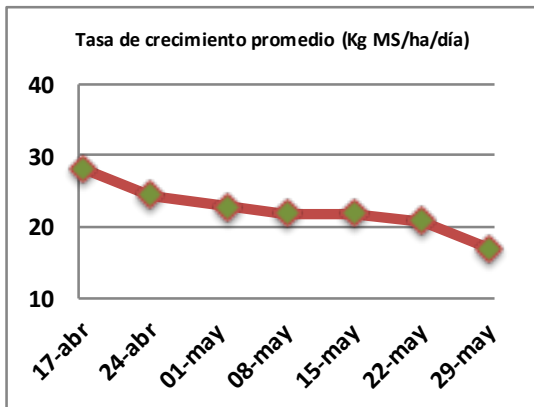

Fecha: Lunes 29 de mayo de 2023

Reporte semanal crecimiento praderas Barenbrug

Localidad	Tasa Crecimiento	Días por Hoja	Tº Suelo	Rotación (días)
Trinquichuín	19	16	8,7	40
Paillaco sin riego	17	16	8,6	40
Paillaco con riego	18	16	8,6	40
Puyehue	16	17	8,7	43
Purranque	19	16	8,1	40
Los Muermos	14	16	8,4	40
Frutillar sin riego	16	16	8,5	40
Frutillar con riego	16	16	8,5	40

La próxima semana se espera una tasa de crecimiento y aparición de hojas en Puyehue y Frutillar de 16 kg MS/ha/día y 17 días/hoja. Para Trinquichuín, Purranque, Los Muermos y Paillaco se esperan 18 kg MS/ha/día y 16 días/hoja. La temperatura de suelo alrededor de 8,7 °C

* Todos los ensayos realizados bajo pastoreo directo. ** Calculado a 2,5 hojas.