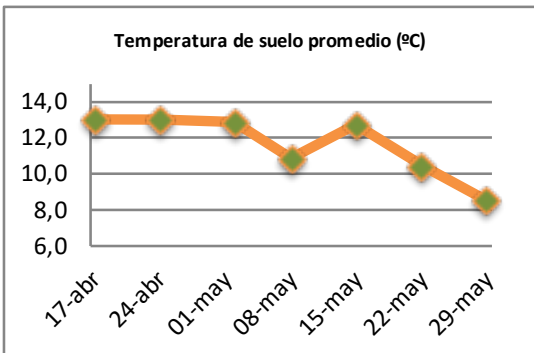

Fecha: Lunes 29 de mayo de 2023

Reporte semanal crecimiento praderas Barenbrug

Localidad	Tasa Crecimiento	Días por Hoja	Tº Suelo	Rotación (días)
Trinquichuín	19	16	8,7	40
Paillaco sin riego	17	16	8,6	40
Paillaco con riego	18	16	8,6	40
Puyehue	16	17	8,7	43
Purranque	19	16	8,1	40
Los Muermos	14	16	8,4	40
Frutillar sin riego	16	16	8,5	40
Frutillar con riego	16	16	8,5	40

La próxima semana se espera una tasa de crecimiento y aparición de hojas en Puyehue y Frutillar de 16 kg MS/ha/día y 17 días/hoja. Para Trinquichuín, Purranque, Los Muermos y Paillaco se esperan 18 kg MS/ha/día y 16 días/hoja. La temperatura de suelo alrededor de 8,7 °C