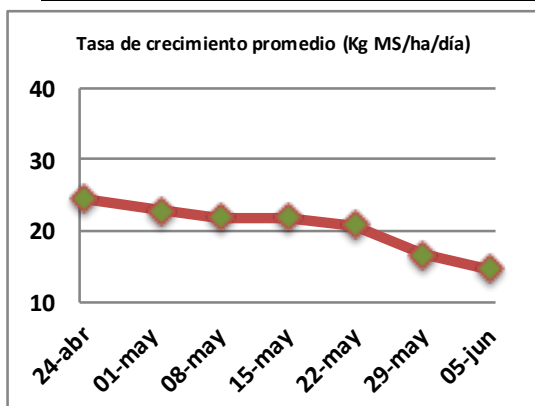

Fecha: Lunes 5 de junio de 2023

Reporte semanal crecimiento praderas Barenbrug

Localidad	Tasa Crecimiento	Días por Hoja	Tº Suelo	Rotación (días)
Trinquichahuin	17	17	9,4	43
Paillaco sin riego	15	17	9,4	43
Paillaco con riego	15	17	9,4	43
Puyehue	14	18	9,3	45
Purranque	17	17	9,2	43
Los Muermos	13	17	9,2	43
Frutillar sin riego	11	17	9,3	43
Frutillar con riego	12	17	9,3	43

La próxima semana se espera una tasa de crecimiento y aparición de hojas en Puyehue y Frutillar de 14 kg MS/ha/día y 17 días/hoja. Para Trinquichahuin, Purranque, Los Muermos y Paillaco se esperan 16 kg MS/ha/día y 17 días/hoja. La temperatura de suelo alrededor de 8,8 °C

* Todos los ensayos realizados bajo pastoreo directo. ** Calculado a 2,5 hojas.