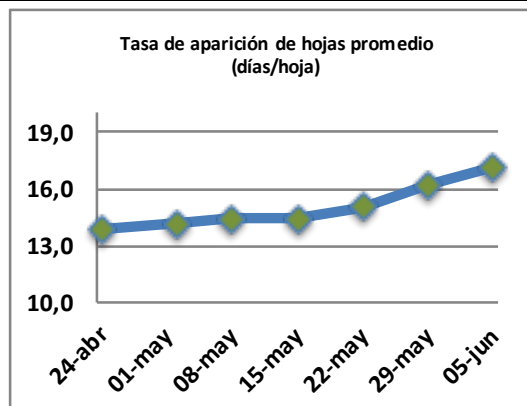

Fecha: Lunes 5 de junio de 2023

Reporte semanal crecimiento praderas Barenbrug

Localidad	Tasa Crecimiento	Días por Hoja	Tº Suelo	Rotación (días)
Trinquichahuin	17	17	9,4	43
Paillaco sin riego	15	17	9,4	43
Paillaco con riego	15	17	9,4	43
Puyehue	14	18	9,3	45
Purranque	17	17	9,2	43
Los Muermos	13	17	9,2	43
Frutillar sin riego	11	17	9,3	43
Frutillar con riego	12	17	9,3	43

La próxima semana se espera una tasa de crecimiento y aparición de hojas en Puyehue y Frutillar de 14 kg MS/ha/día y 17 días/hoja. Para Trinquichahuin, Purranque, Los Muermos y Paillaco se esperan 16 kg MS/ha/día y 17 días/hoja. La temperatura de suelo alrededor de 8,8 °C