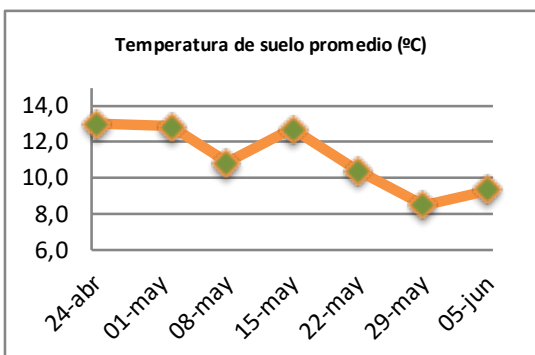

Fecha: Lunes 5 de junio de 2023

Reporte semanal crecimiento praderas Barenbrug

Localidad	Tasa Crecimiento	Días por Hoja	Tº Suelo	Rotación (días)
Trinquichahuin	17	17	9,4	43
Paillaco sin riego	15	17	9,4	43
Paillaco con riego	15	17	9,4	43
Puyehue	14	18	9,3	45
Purranque	17	17	9,2	43
Los Muermos	13	17	9,2	43
Frutillar sin riego	11	17	9,3	43
Frutillar con riego	12	17	9,3	43

La próxima semana se espera una tasa de crecimiento y aparición de hojas en Puyehue y Frutillar de 14 kg MS/ha/día y 17 días/hoja. Para Trinquichahuin, Purranque, Los Muermos y Paillaco se esperan 16 kg MS/ha/día y 17 días/hoja. La temperatura de suelo alrededor de 8,8 °C