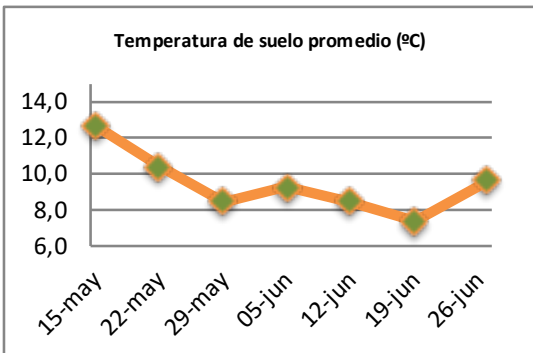

Fecha: Lunes 27 de junio de 2023

Reporte semanal crecimiento praderas Barenbrug

Localidad	Tasa Crecimiento	Días por Hoja	Tº Suelo	Rotación (días)
Trinquicahuin	16	18	10,1	45
Paillaco sin riego	15	18	10	45
Paillaco con riego	15	18	10	45
Puyehue	12	20	9,5	50
Purranque	14	18	9,8	45
Los Muermos	11	18	9	45
Frutillar sin riego	12	19	9,2	48
Frutillar con riego	12	19	9,2	48

La próxima semana se espera una tasa de crecimiento y aparición de hojas en Puyehue y Frutillar de 12 kg MS/ha/día y 18 días/hoja. Para Trinquicahuin, Purranque, Los Muermos y Paillaco se esperan 13 kg MS/ha/día y 18 días/hoja. La temperatura de suelo alrededor de 8,8 °C