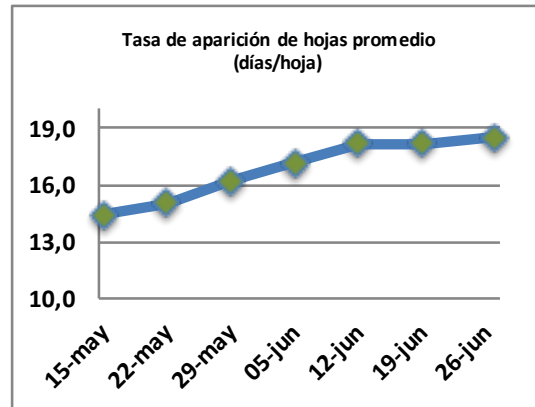

Fecha: Lunes 27 de junio de 2023

Reporte semanal crecimiento praderas Barenbrug

Localidad	Tasa Crecimiento	Días por Hoja	Tº Suelo	Rotación (días)
Trinquicahuin	16	18	10,1	45
Paillaco sin riego	15	18	10	45
Paillaco con riego	15	18	10	45
Puyehue	12	20	9,5	50
Purranque	14	18	9,8	45
Los Muermos	11	18	9	45
Frutillar sin riego	12	19	9,2	48
Frutillar con riego	12	19	9,2	48

La próxima semana se espera una tasa de crecimiento y aparición de hojas en Puyehue y Frutillar de 12 kg MS/ha/día y 18 días/hoja. Para Trinquicahuin, Purranque, Los Muermos y Paillaco se esperan 13 kg MS/ha/día y 18 días/hoja. La temperatura de suelo alrededor de 8,8 °C