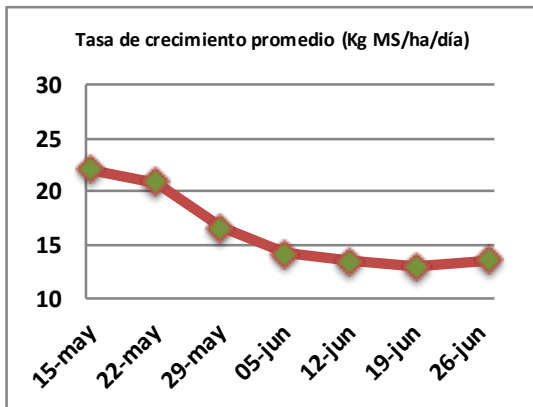

Fecha: Lunes 27 de junio de 2023

Reporte semanal crecimiento praderas Barenbrug

Localidad	Tasa Crecimiento	Días por Hoja	Tº Suelo	Rotación (días)
Trinquicahuin	16	18	10,1	45
Paillaco sin riego	15	18	10	45
Paillaco con riego	15	18	10	45
Puyehue	12	20	9,5	50
Purranque	14	18	9,8	45
Los Muermos	11	18	9	45
Frutillar sin riego	12	19	9,2	48
Frutillar con riego	12	19	9,2	48

La próxima semana se espera una tasa de crecimiento y aparición de hojas en Puyehue y Frutillar de 12 kg MS/ha/día y 18 días/hoja. Para Trinquicahuin, Purranque, Los Muermos y Paillaco se esperan 13 kg MS/ha/día y 18 días/hoja. La temperatura de suelo alrededor de 8,8 °C

* Todos los ensayos realizados bajo pastoreo directo. ** Calculado a 2,5 hojas.