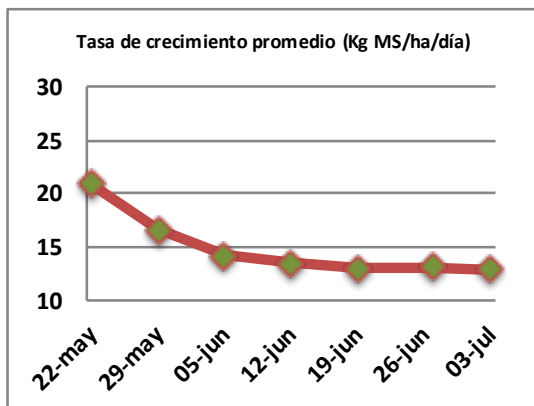

Fecha: Lunes 3 de julio de 2023

Reporte semanal crecimiento praderas Barenbrug

Localidad	Tasa Crecimiento	Días por Hoja	Tº Suelo	Rotación (días)
Trinquicahuin	14	18	8,6	45
Paillaco sin riego	14	19	8,3	48
Paillaco con riego	14	19	8,3	48
Puyehue	11	21	8,4	53
Purranque	14	18	8	45
Los Muermos	11	19	8,4	48
Frutillar sin riego	12	19	8,2	48
Frutillar con riego	12	19	8,2	48

La próxima semana se espera una tasa de crecimiento y aparición de hojas en Puyehue y Frutillar de 12 kg MS/ha/día y 18 días/hoja. Para Trinquicahuin, Purranque, Los Muermos y Paillaco se esperan 13 kg MS/ha/día y 18 días/hoja. La temperatura de suelo alrededor de 8,4 °C

* Todos los ensayos realizados bajo pastoreo directo. ** Calculado a 2,5 hojas.