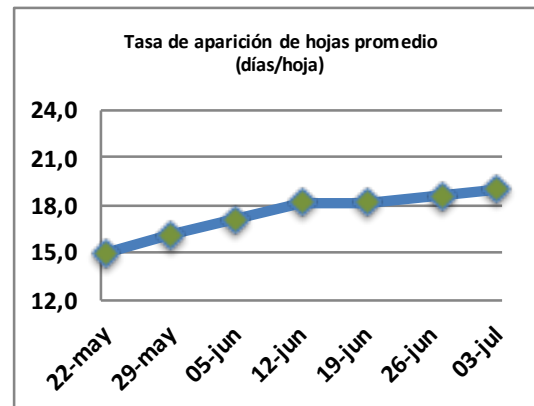

Fecha: Lunes 3 de julio de 2023

Reporte semanal crecimiento praderas Barenbrug

Localidad	Tasa Crecimiento	Días por Hoja	Tº Suelo	Rotación (días)
Trinquicahuin	14	18	8,6	45
Paillaco sin riego	14	19	8,3	48
Paillaco con riego	14	19	8,3	48
Puyehue	11	21	8,4	53
Purranque	14	18	8	45
Los Muermos	11	19	8,4	48
Frutillar sin riego	12	19	8,2	48
Frutillar con riego	12	19	8,2	48

La próxima semana se espera una tasa de crecimiento y aparición de hojas en Puyehue y Frutillar de 12 kg MS/ha/día y 18 días/hoja. Para Trinquicahuin, Purranque, Los Muermos y Paillaco se esperan 13 kg MS/ha/día y 18 días/hoja. La temperatura de suelo alrededor de 8,4 °C