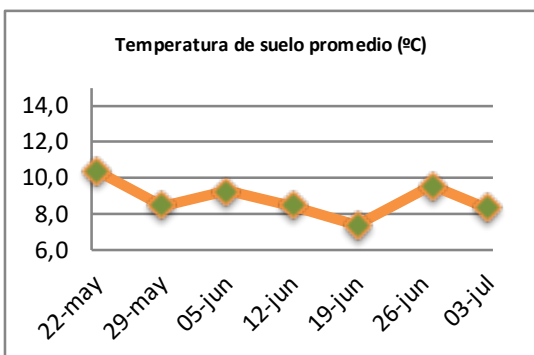

Fecha: Lunes 3 de julio de 2023

Reporte semanal crecimiento praderas Barenbrug

Localidad	Tasa Crecimiento	Días por Hoja	Tº Suelo	Rotación (días)
Trinquicahuin	14	18	8,6	45
Paillaco sin riego	14	19	8,3	48
Paillaco con riego	14	19	8,3	48
Puyehue	11	21	8,4	53
Purranque	14	18	8	45
Los Muermos	11	19	8,4	48
Frutillar sin riego	12	19	8,2	48
Frutillar con riego	12	19	8,2	48

La próxima semana se espera una tasa de crecimiento y aparición de hojas en Puyehue y Frutillar de 12 kg MS/ha/día y 18 días/hoja. Para Trinquicahuin, Purranque, Los Muermos y Paillaco se esperan 13 kg MS/ha/día y 18 días/hoja. La temperatura de suelo alrededor de 8,4 °C