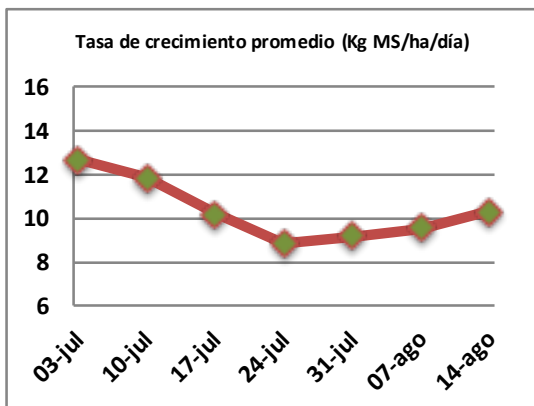

Fecha: Lunes 14 de agosto de 2023

Reporte semanal crecimiento praderas Barenbrug

Localidad	Tasa Crecimiento	Días por Hoja	Tº Suelo	Rotación (días)
Trinquicahuin	12	20	7,6	50
Paillaco sin riego	12	20	7,8	50
Paillaco con riego	12	20	7,8	50
Puyehue	8	22	8	55
Purranque	10	20	7,2	50
Los Muermos	10	20	7,8	50
Frutillar sin riego	8	21	7,6	53
Frutillar con riego	8	21	7,6	53

La próxima semana se espera una tasa de crecimiento y aparición de hojas en Puyehue y Frutillar de 10 kg MS/ha/día y 20 días/hoja. Para Trinquicahuin, Purranque, Los Muermos y Paillaco se esperan 11 kg MS/ha/día y 20 días/hoja. La temperatura de suelo alrededor de 7,9 °C

* Todos los ensayos realizados bajo pastoreo directo. ** Calculado a 2,5 hojas.