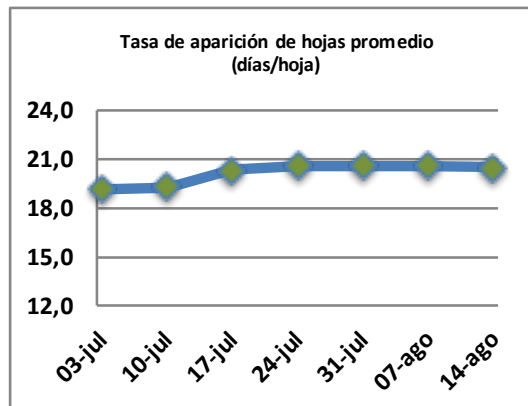

Fecha: Lunes 14 de agosto de 2023

Reporte semanal crecimiento praderas Barenbrug

Localidad	Tasa Crecimiento	Días por Hoja	Tº Suelo	Rotación (días)
Trinquicahuin	12	20	7,6	50
Paillaco sin riego	12	20	7,8	50
Paillaco con riego	12	20	7,8	50
Puyehue	8	22	8	55
Purranque	10	20	7,2	50
Los Muermos	10	20	7,8	50
Frutillar sin riego	8	21	7,6	53
Frutillar con riego	8	21	7,6	53

La próxima semana se espera una tasa de crecimiento y aparición de hojas en Puyehue y Frutillar de 10 kg MS/ha/día y 20 días/hoja. Para Trinquicahuin, Purranque, Los Muermos y Paillaco se esperan 11 kg MS/ha/día y 20 días/hoja. La temperatura de suelo alrededor de 7,9 °C