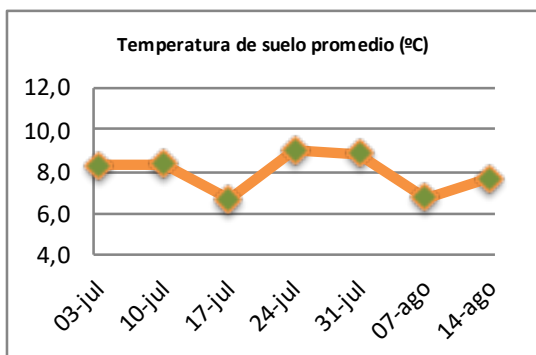

Fecha: Lunes 14 de agosto de 2023

Reporte semanal crecimiento praderas Barenbrug

Localidad	Tasa Crecimiento	Días por Hoja	Tº Suelo	Rotación (días)
Trinquicahuin	12	20	7,6	50
Paillaco sin riego	12	20	7,8	50
Paillaco con riego	12	20	7,8	50
Puyehue	8	22	8	55
Purranque	10	20	7,2	50
Los Muermos	10	20	7,8	50
Frutillar sin riego	8	21	7,6	53
Frutillar con riego	8	21	7,6	53

La próxima semana se espera una tasa de crecimiento y aparición de hojas en Puyehue y Frutillar de 10 kg MS/ha/día y 20 días/hoja. Para Trinquicahuin, Purranque, Los Muermos y Paillaco se esperan 11 kg MS/ha/día y 20 días/hoja. La temperatura de suelo alrededor de 7,9 °C