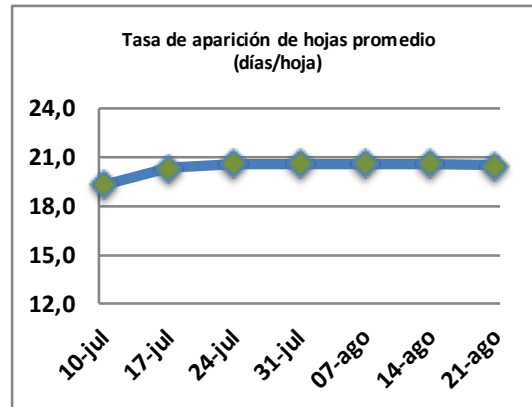

## Reporte semanal crecimiento praderas Barenbrug

Localidad	Tasa Crecimiento	Días por Hoja	Tº Suelo	Rotación (días)
Trinquicahuin	12	20	8,1	50
Paillaco sin riego	11	20	7,7	50
Paillaco con riego	11	20	7,7	50
Puyehue	8	22	8,4	55
Purranque	11	20	7,5	50
Los Muermos	10	20	7,8	50
Frutillar sin riego	8	21	7,7	53
Frutillar con riego	8	21	7,7	53