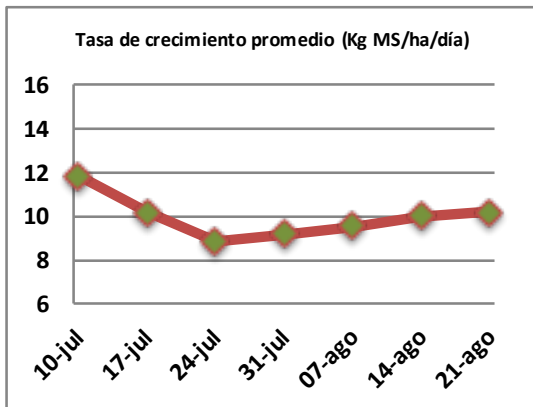

## Reporte semanal crecimiento praderas Barenbrug

Localidad	Tasa Crecimiento	Días por Hoja	Tº Suelo	Rotación (días)
Trinquicahuin	12	20	8,1	50
Paillaco sin riego	11	20	7,7	50
Paillaco con riego	11	20	7,7	50
Puyehue	8	22	8,4	55
Purranque	11	20	7,5	50
Los Muermos	10	20	7,8	50
Frutillar sin riego	8	21	7,7	53
Frutillar con riego	8	21	7,7	53

La próxima semana se espera una tasa de crecimiento y aparición de hojas en Puyehue y Frutillar de 10 kg MS/ha/día y 20 días/hoja. Para Trinquicahuin, Purranque, Los Muermos y Paillaco se esperan 11 kg MS/ha/día y 20 días/hoja. La temperatura de suelo alrededor de 7,8 °C