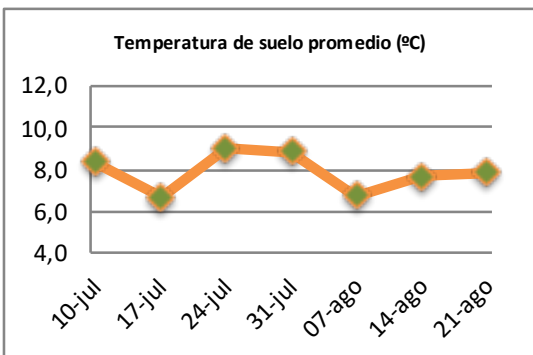

## Reporte semanal crecimiento praderas Barenbrug

Localidad	Tasa Crecimiento	Días por Hoja	Tº Suelo	Rotación (días)
Trinquicahuin	12	20	8,1	50
Paillaco sin riego	11	20	7,7	50
Paillaco con riego	11	20	7,7	50
Puyehue	8	22	8,4	55
Purranque	11	20	7,5	50
Los Muermos	10	20	7,8	50
Frutillar sin riego	8	21	7,7	53
Frutillar con riego	8	21	7,7	53

La próxima semana se espera una tasa de crecimiento y aparición de hojas en Puyehue y Frutillar de 10 kg MS/ha/día y 20 días/hoja. Para Trinquicahuin, Purranque, Los Muermos y Paillaco se esperan 11 kg MS/ha/día y 20 días/hoja. La temperatura de suelo alrededor de 7,8 °C