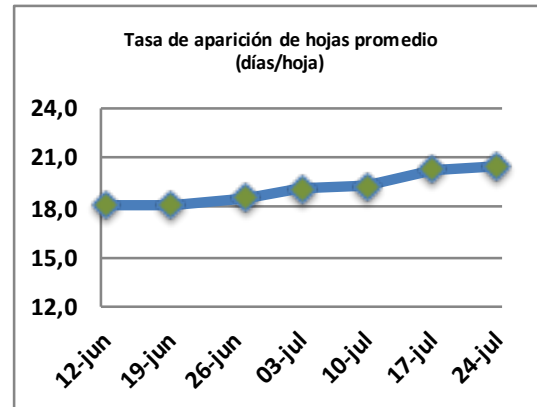

Fecha: Lunes 24 de julio de 2023

Reporte semanal crecimiento praderas Barenbrug

Localidad	Tasa Crecimiento	Días por Hoja	Tº Suelo	Rotación (días)
Trinquichuín	11	20	9,3	50
Paillaco sin riego	10	20	9,4	50
Paillaco con riego	10	20	9,4	50
Puyehue	7	22	8,8	55
Purranque	10	20	9,2	50
Los Muermos	9	20	8,7	50
Frutillar sin riego	7	21	8,8	53
Frutillar con riego	7	21	8,8	53

La próxima semana se espera una tasa de crecimiento y aparición de hojas en Puyehue y Frutillar de 10 kg MS/ha/día y 20 días/hoja. Para Trinquichuín, Purranque, Los Muermos y Paillaco se esperan 11 kg MS/ha/día y 20 días/hoja. La temperatura de suelo alrededor de 7,9 °C