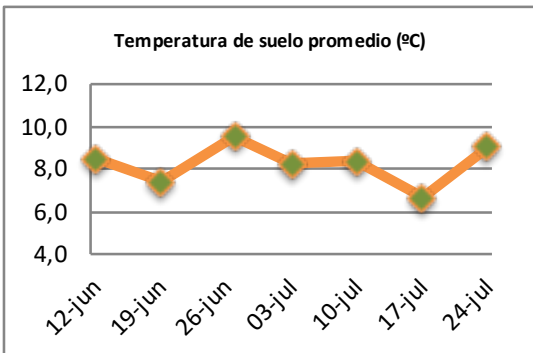

Fecha: Lunes 24 de julio de 2023

Reporte semanal crecimiento praderas Barenbrug

Localidad	Tasa Crecimiento	Días por Hoja	Tº Suelo	Rotación (días)
Trinquichuín	11	20	9,3	50
Paillaco sin riego	10	20	9,4	50
Paillaco con riego	10	20	9,4	50
Puyehue	7	22	8,8	55
Purranque	10	20	9,2	50
Los Muermos	9	20	8,7	50
Frutillar sin riego	7	21	8,8	53
Frutillar con riego	7	21	8,8	53

La próxima semana se espera una tasa de crecimiento y aparición de hojas en Puyehue y Frutillar de 10 kg MS/ha/día y 20 días/hoja. Para Trinquichuín, Purranque, Los Muermos y Paillaco se esperan 11 kg MS/ha/día y 20 días/hoja. La temperatura de suelo alrededor de 7,9 °C