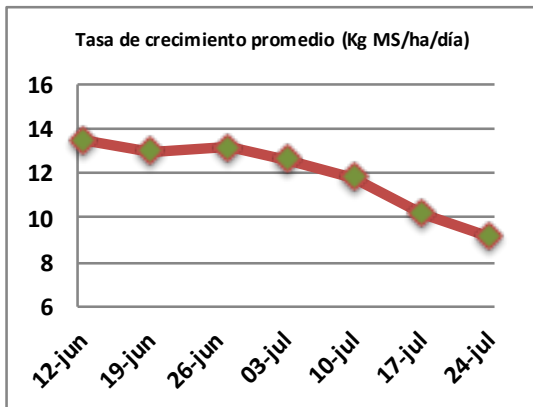

Fecha: Lunes 24 de julio de 2023

Reporte semanal crecimiento praderas Barenbrug

Localidad	Tasa Crecimiento	Días por Hoja	Tº Suelo	Rotación (días)
Trinquichuín	11	20	9,3	50
Paillaco sin riego	10	20	9,4	50
Paillaco con riego	10	20	9,4	50
Puyehue	7	22	8,8	55
Purranque	10	20	9,2	50
Los Muermos	9	20	8,7	50
Frutillar sin riego	7	21	8,8	53
Frutillar con riego	7	21	8,8	53

La próxima semana se espera una tasa de crecimiento y aparición de hojas en Puyehue y Frutillar de 10 kg MS/ha/día y 20 días/hoja. Para Trinquichuín, Purranque, Los Muermos y Paillaco se esperan 11 kg MS/ha/día y 20 días/hoja. La temperatura de suelo alrededor de 7,9 °C

* Todos los ensayos realizados bajo pastoreo directo. ** Calculado a 2,5 hojas.