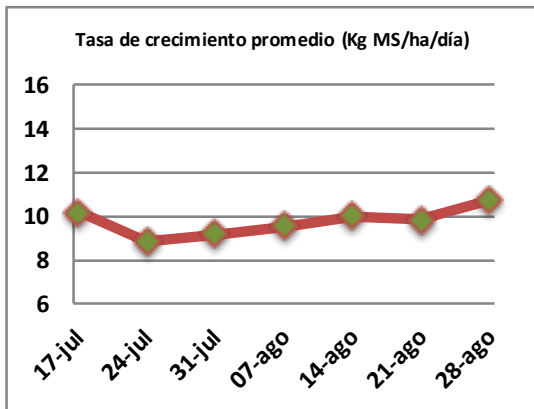

## Reporte semanal crecimiento praderas Barenbrug

Localidad	Tasa Crecimiento	Días por Hoja	Tº Suelo	Rotación (días)
Trinquichuín	11	20	7,4	50
Paillaco sin riego	12	20	6,2	50
Paillaco con riego	12	20	6,2	50
Puyehue	9	22	6,9	55
Purranque	11	20	6,4	50
Los Muermos	11	20	6,6	50
Frutillar sin riego	9	21	6,7	53
Frutillar con riego	9	21	6,7	53

La próxima semana se espera una tasa de crecimiento y aparición de hojas en Puyehue y Frutillar de 10 kg MS/ha/día y 20 días/hoja. Para Trinquichuín, Purranque, Los Muermos y Paillaco se esperan 11 kg MS/ha/día y 20 días/hoja. La temperatura de suelo alrededor de 7,2 °C