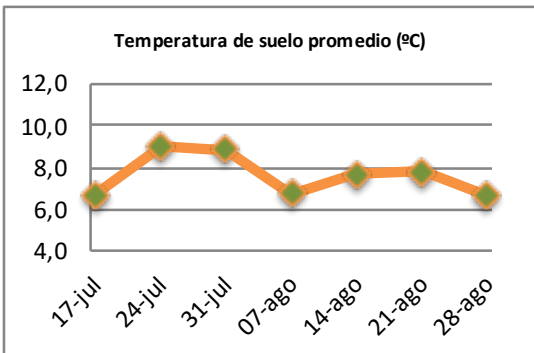

## Reporte semanal crecimiento praderas Barenbrug

Localidad	Tasa Crecimiento	Días por Hoja	Tº Suelo	Rotación (días)
Trinquichuín	11	20	7,4	50
Paillaco sin riego	12	20	6,2	50
Paillaco con riego	12	20	6,2	50
Puyehue	9	22	6,9	55
Purranque	11	20	6,4	50
Los Muermos	11	20	6,6	50
Frutillar sin riego	9	21	6,7	53
Frutillar con riego	9	21	6,7	53

La próxima semana se espera una tasa de crecimiento y aparición de hojas en Puyehue y Frutillar de 10 kg MS/ha/día y 20 días/hoja. Para Trinquichuín, Purranque, Los Muermos y Paillaco se esperan 11 kg MS/ha/día y 20 días/hoja. La temperatura de suelo alrededor de 7,2 °C