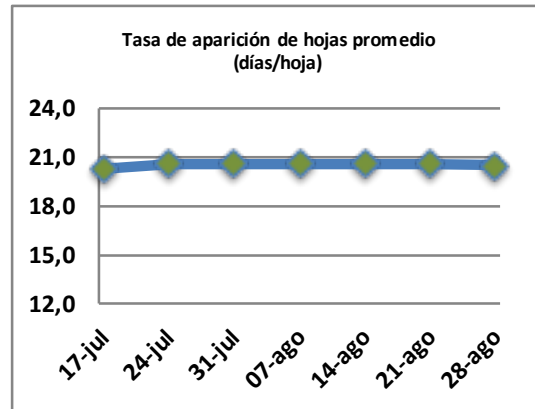

## Reporte semanal crecimiento praderas Barenbrug

Localidad	Tasa Crecimiento	Días por Hoja	Tº Suelo	Rotación (días)
Trinquichuín	11	20	7,4	50
Paillaco sin riego	12	20	6,2	50
Paillaco con riego	12	20	6,2	50
Puyehue	9	22	6,9	55
Purranque	11	20	6,4	50
Los Muermos	11	20	6,6	50
Frutillar sin riego	9	21	6,7	53
Frutillar con riego	9	21	6,7	53