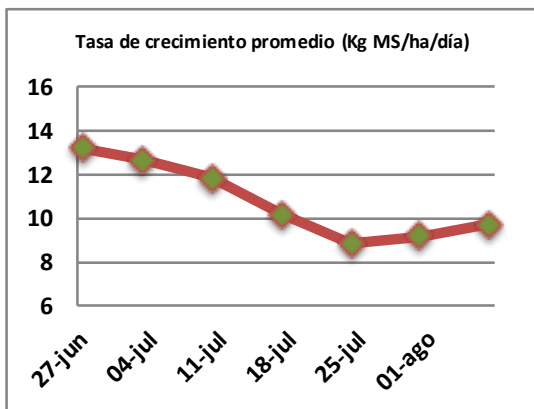

Fecha: Lunes 7 de agosto de 2023

Reporte semanal crecimiento praderas Barenbrug

Localidad	Tasa Crecimiento	Días por Hoja	Tº Suelo	Rotación (días)
Trinquichuín	11	20	6,6	50
Paillaco sin riego	11	20	6,3	50
Paillaco con riego	11	20	6,3	50
Puyehue	8	22	7,2	55
Purranque	10	20	6,7	50
Los Muermos	9	20	7	50
Frutillar sin riego	8	21	6,8	53
Frutillar con riego	8	21	6,8	53

La próxima semana se espera una tasa de crecimiento y aparición de hojas en Puyehue y Frutillar de 10 kg MS/ha/día y 20 días/hoja. Para Trinquichuín, Purranque, Los Muermos y Paillaco se esperan 11 kg MS/ha/día y 20 días/hoja. La temperatura de suelo alrededor de 7,7 °C

* Todos los ensayos realizados bajo pastoreo directo. ** Calculado a 2,5 hojas.