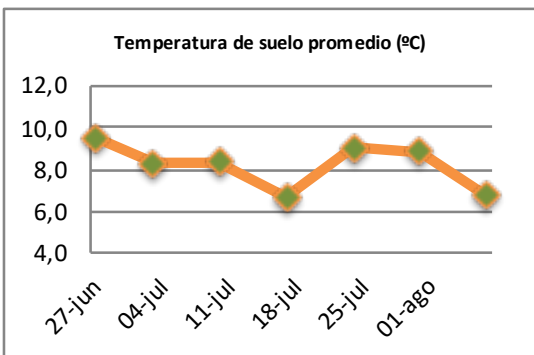

Fecha: Lunes 7 de agosto de 2023

Reporte semanal crecimiento praderas Barenbrug

Localidad	Tasa Crecimiento	Días por Hoja	Tº Suelo	Rotación (días)
Trinquichuín	11	20	6,6	50
Paillaco sin riego	11	20	6,3	50
Paillaco con riego	11	20	6,3	50
Puyehue	8	22	7,2	55
Purranque	10	20	6,7	50
Los Muermos	9	20	7	50
Frutillar sin riego	8	21	6,8	53
Frutillar con riego	8	21	6,8	53

La próxima semana se espera una tasa de crecimiento y aparición de hojas en Puyehue y Frutillar de 10 kg MS/ha/día y 20 días/hoja. Para Trinquichuín, Purranque, Los Muermos y Paillaco se esperan 11 kg MS/ha/día y 20 días/hoja. La temperatura de suelo alrededor de 7,7 °C