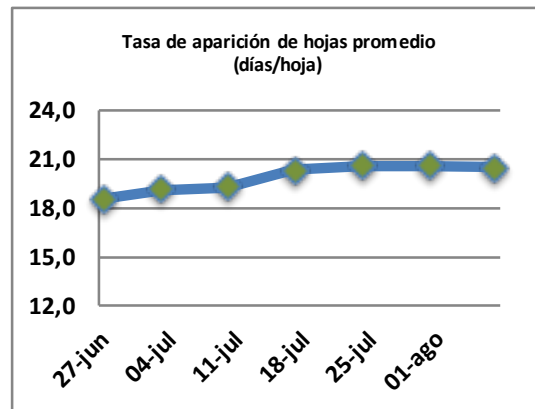

Fecha: Lunes 7 de agosto de 2023

Reporte semanal crecimiento praderas Barenbrug

Localidad	Tasa Crecimiento	Días por Hoja	Tº Suelo	Rotación (días)
Trinquichuín	11	20	6,6	50
Paillaco sin riego	11	20	6,3	50
Paillaco con riego	11	20	6,3	50
Puyehue	8	22	7,2	55
Purranque	10	20	6,7	50
Los Muermos	9	20	7	50
Frutillar sin riego	8	21	6,8	53
Frutillar con riego	8	21	6,8	53

La próxima semana se espera una tasa de crecimiento y aparición de hojas en Puyehue y Frutillar de 10 kg MS/ha/día y 20 días/hoja. Para Trinquichuín, Purranque, Los Muermos y Paillaco se esperan 11 kg MS/ha/día y 20 días/hoja. La temperatura de suelo alrededor de 7,7 °C