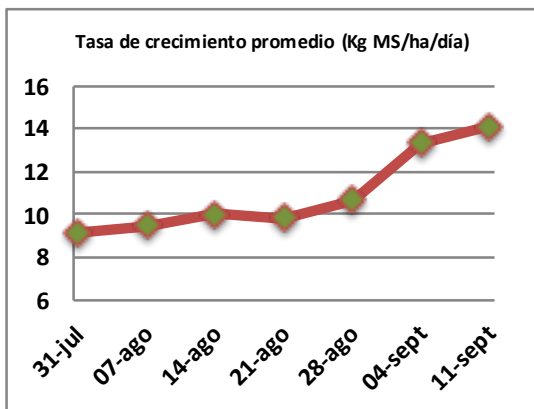

Fecha: Lunes 11 de septiembre de 2023

Reporte semanal crecimiento praderas Barenbrug

Localidad	Tasa Crecimiento	Días por Hoja	Tº Suelo	Rotación (días)
Trinquicahuin	15	18	8,6	45
Paillaco sin riego	15	19	8,2	48
Paillaco con riego	15	19	8,2	48
Puyehue	11	20	8,3	50
Purranque	15	18	8,2	45
Los Muermos	14	19	8,3	48
Frutillar sin riego	14	19	8,4	48
Frutillar con riego	14	19	8,4	48

La próxima semana se espera una tasa de crecimiento y aparición de hojas en Puyehue y Frutillar de 15 kg MS/ha/día y 18 días/hoja. Para Trinquicahuin, Purranque, Los Muermos y Paillaco se esperan 17 kg MS/ha/día y 17 días/hoja. La temperatura de suelo alrededor de 7,9 °C

* Todos los ensayos realizados bajo pastoreo directo. ** Calculado a 2,5 hojas.