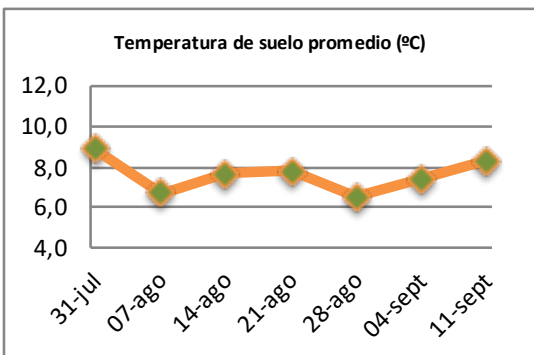

Fecha: Lunes 11 de septiembre de 2023

Reporte semanal crecimiento praderas Barenbrug

Localidad	Tasa Crecimiento	Días por Hoja	Tº Suelo	Rotación (días)
Trinquicahuin	15	18	8,6	45
Paillaco sin riego	15	19	8,2	48
Paillaco con riego	15	19	8,2	48
Puyehue	11	20	8,3	50
Purranque	15	18	8,2	45
Los Muermos	14	19	8,3	48
Frutillar sin riego	14	19	8,4	48
Frutillar con riego	14	19	8,4	48

La próxima semana se espera una tasa de crecimiento y aparición de hojas en Puyehue y Frutillar de 15 kg MS/ha/día y 18 días/hoja. Para Trinquicahuin, Purranque, Los Muermos y Paillaco se esperan 17 kg MS/ha/día y 17 días/hoja. La temperatura de suelo alrededor de 7,9 °C