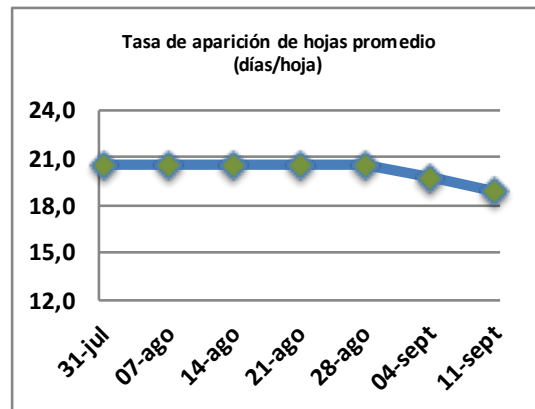

Fecha: Lunes 11 de septiembre de 2023

Reporte semanal crecimiento praderas Barenbrug

Localidad	Tasa Crecimiento	Días por Hoja	Tº Suelo	Rotación (días)
Trinquicahuin	15	18	8,6	45
Paillaco sin riego	15	19	8,2	48
Paillaco con riego	15	19	8,2	48
Puyehue	11	20	8,3	50
Purranque	15	18	8,2	45
Los Muermos	14	19	8,3	48
Frutillar sin riego	14	19	8,4	48
Frutillar con riego	14	19	8,4	48

La próxima semana se espera una tasa de crecimiento y aparición de hojas en Puyehue y Frutillar de 15 kg MS/ha/día y 18 días/hoja. Para Trinquicahuin, Purranque, Los Muermos y Paillaco se esperan 17 kg MS/ha/día y 17 días/hoja. La temperatura de suelo alrededor de 7,9 °C