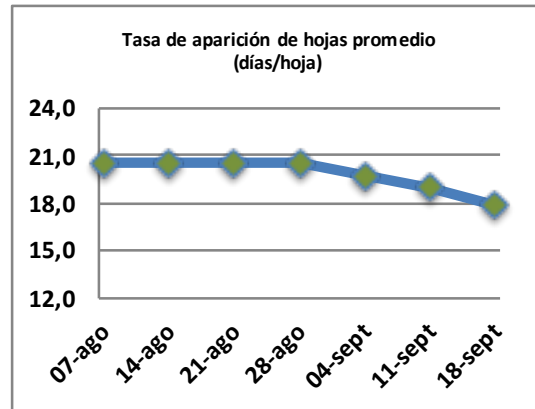

Fecha: Lunes 18 de septiembre de 2023

Reporte semanal crecimiento praderas Barenbrug

Localidad	Tasa Crecimiento	Días por Hoja	Tº Suelo	Rotación (días)
Trinquichuín	20	17	10,7	43
Paillaco sin riego	19	18	9,6	45
Paillaco con riego	19	18	9,6	45
Puyehue	15	19	9,2	48
Purranque	19	17	10,4	43
Los Muermos	14	18	9,8	45
Frutillar sin riego	16	18	9,9	45
Frutillar con riego	16	18	9,9	45

La próxima semana se espera una tasa de crecimiento y aparición de hojas en Puyehue y Frutillar de 18 kg MS/ha/día y 17 días/hoja. Para Trinquichuín, Purranque, Los Muermos y Paillaco se esperan 22 kg MS/ha/día y 16 días/hoja. La temperatura de suelo alrededor de 9,3 °C