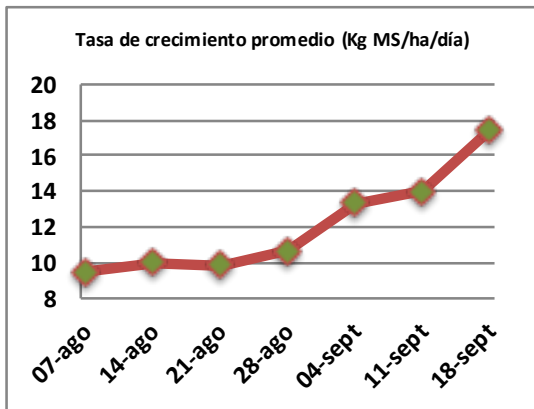

Fecha: Lunes 18 de septiembre de 2023

Reporte semanal crecimiento praderas Barenbrug

Localidad	Tasa Crecimiento	Días por Hoja	Tº Suelo	Rotación (días)
Trinquichuín	20	17	10,7	43
Paillaco sin riego	19	18	9,6	45
Paillaco con riego	19	18	9,6	45
Puyehue	15	19	9,2	48
Purranque	19	17	10,4	43
Los Muermos	14	18	9,8	45
Frutillar sin riego	16	18	9,9	45
Frutillar con riego	16	18	9,9	45

La próxima semana se espera una tasa de crecimiento y aparición de hojas en Puyehue y Frutillar de 18 kg MS/ha/día y 17 días/hoja. Para Trinquichuín, Purranque, Los Muermos y Paillaco se esperan 22 kg MS/ha/día y 16 días/hoja. La temperatura de suelo alrededor de 9,3 °C

* Todos los ensayos realizados bajo pastoreo directo. ** Calculado a 2,5 hojas.