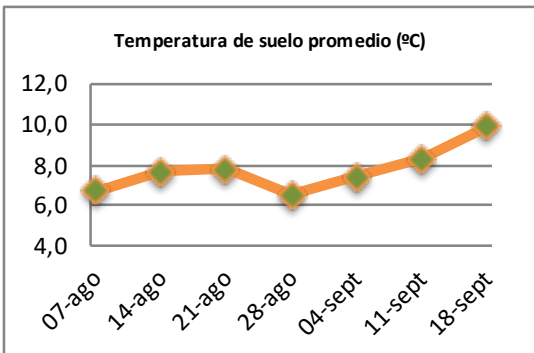

Fecha: Lunes 18 de septiembre de 2023

Reporte semanal crecimiento praderas Barenbrug

Localidad	Tasa Crecimiento	Días por Hoja	Tº Suelo	Rotación (días)
Trinquichuín	20	17	10,7	43
Paillaco sin riego	19	18	9,6	45
Paillaco con riego	19	18	9,6	45
Puyehue	15	19	9,2	48
Purranque	19	17	10,4	43
Los Muermos	14	18	9,8	45
Frutillar sin riego	16	18	9,9	45
Frutillar con riego	16	18	9,9	45

La próxima semana se espera una tasa de crecimiento y aparición de hojas en Puyehue y Frutillar de 18 kg MS/ha/día y 17 días/hoja. Para Trinquichuín, Purranque, Los Muermos y Paillaco se esperan 22 kg MS/ha/día y 16 días/hoja. La temperatura de suelo alrededor de 9,3 °C

* Todos los ensayos realizados bajo pastoreo directo. ** Calculado a 2,5 hojas.