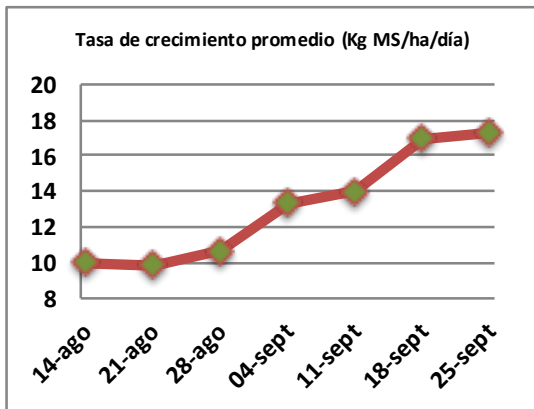

## Reporte semanal crecimiento praderas Barenbrug

Localidad	Tasa Crecimiento	Días por Hoja	Tº Suelo	Rotación (días)
Trinquichuín	21	17	10	43
Paillaco sin riego	18	18	8,9	45
Paillaco con riego	18	18	8,9	45
Puyehue	15	19	8,9	48
Purranque	20	17	9,3	43
Los Muermos	14	18	8	45
Frutillar sin riego	15	18	8,2	45
Frutillar con riego	15	18	8,2	45

La próxima semana se espera una tasa de crecimiento y aparición de hojas en Puyehue y Frutillar de 18 kg MS/ha/día y 17 días/hoja. Para Trinquichuín, Purranque, Los Muermos y Paillaco se esperan 22 kg MS/ha/día y 16 días/hoja. La temperatura de suelo alrededor de 8,9 °C