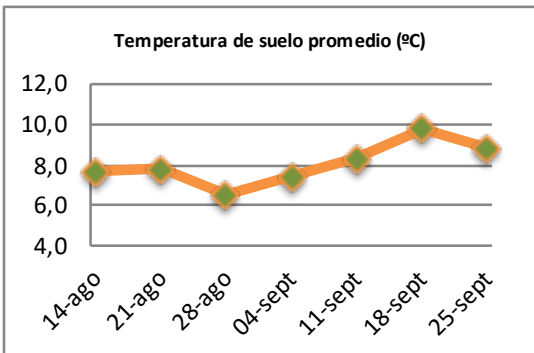

## Reporte semanal crecimiento praderas Barenbrug

Localidad	Tasa Crecimiento	Días por Hoja	Tº Suelo	Rotación (días)
Trinquichuín	21	17	10	43
Paillaco sin riego	18	18	8,9	45
Paillaco con riego	18	18	8,9	45
Puyehue	15	19	8,9	48
Purranque	20	17	9,3	43
Los Muermos	14	18	8	45
Frutillar sin riego	15	18	8,2	45
Frutillar con riego	15	18	8,2	45

La próxima semana se espera una tasa de crecimiento y aparición de hojas en Puyehue y Frutillar de 18 kg MS/ha/día y 17 días/hoja. Para Trinquichuín, Purranque, Los Muermos y Paillaco se esperan 22 kg MS/ha/día y 16 días/hoja. La temperatura de suelo alrededor de 8,9 °C