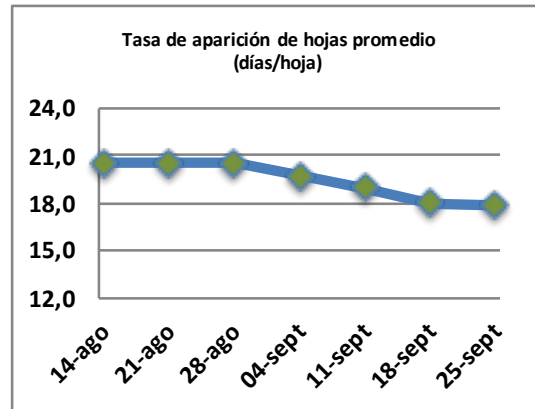

## Reporte semanal crecimiento praderas Barenbrug

Localidad	Tasa Crecimiento	Días por Hoja	Tº Suelo	Rotación (días)
Trinquichuín	21	17	10	43
Paillaco sin riego	18	18	8,9	45
Paillaco con riego	18	18	8,9	45
Puyehue	15	19	8,9	48
Purranque	20	17	9,3	43
Los Muermos	14	18	8	45
Frutillar sin riego	15	18	8,2	45
Frutillar con riego	15	18	8,2	45