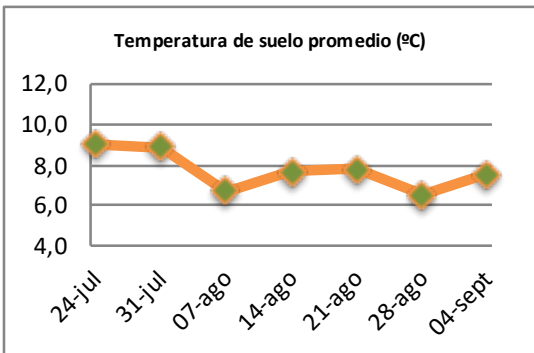

Fecha: Lunes 4 de septiembre de 2023

Reporte semanal crecimiento praderas Barenbrug

Localidad	Tasa Crecimiento	Días por Hoja	Tº Suelo	Rotación (días)
Trinquichuín	14	19	8,2	48
Paillaco sin riego	14	19	7,4	48
Paillaco con riego	14	19	7,4	48
Puyehue	10	21	7,2	53
Purranque	14	19	7,6	48
Los Muermos	13	20	7,4	50
Frutillar sin riego	15	20	7,5	50
Frutillar con riego	15	20	7,5	50

La próxima semana se espera una tasa de crecimiento y aparición de hojas en Puyehue y Frutillar de 13 kg MS/ha/día y 19 días/hoja. Para Trinquichuín, Purranque, Los Muermos y Paillaco se esperan 15 kg MS/ha/día y 18 días/hoja. La temperatura de suelo alrededor de 7,5 °C

* Todos los ensayos realizados bajo pastoreo directo. ** Calculado a 2,5 hojas.