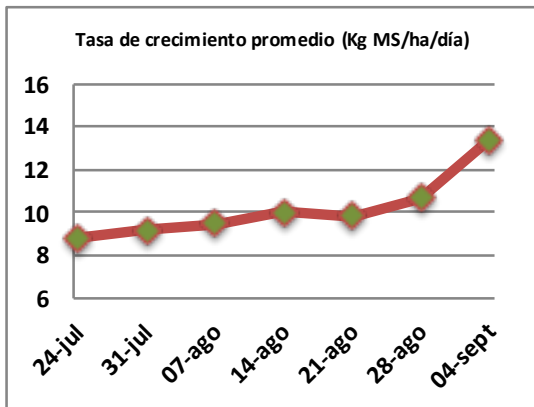

Fecha: Lunes 4 de septiembre de 2023

Reporte semanal crecimiento praderas Barenbrug

Localidad	Tasa Crecimiento	Días por Hoja	Tº Suelo	Rotación (días)
Trinquichuín	14	19	8,2	48
Paillaco sin riego	14	19	7,4	48
Paillaco con riego	14	19	7,4	48
Puyehue	10	21	7,2	53
Purranque	14	19	7,6	48
Los Muermos	13	20	7,4	50
Frutillar sin riego	15	20	7,5	50
Frutillar con riego	15	20	7,5	50

La próxima semana se espera una tasa de crecimiento y aparición de hojas en Puyehue y Frutillar de 13 kg MS/ha/día y 19 días/hoja. Para Trinquichuín, Purranque, Los Muermos y Paillaco se esperan 15 kg MS/ha/día y 18 días/hoja. La temperatura de suelo alrededor de 7,5 °C

* Todos los ensayos realizados bajo pastoreo directo. ** Calculado a 2,5 hojas.