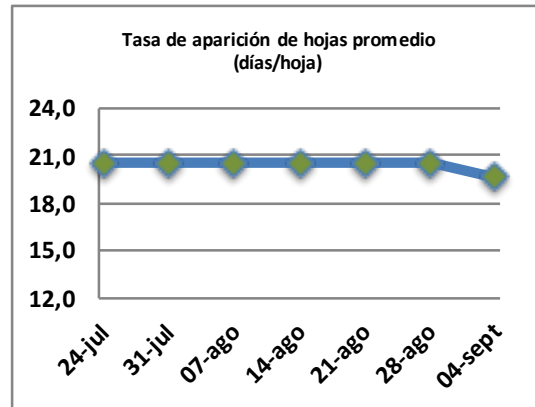

Fecha: Lunes 4 de septiembre de 2023

Reporte semanal crecimiento praderas Barenbrug

Localidad	Tasa Crecimiento	Días por Hoja	Tº Suelo	Rotación (días)
Trinquichuín	14	19	8,2	48
Paillaco sin riego	14	19	7,4	48
Paillaco con riego	14	19	7,4	48
Puyehue	10	21	7,2	53
Purranque	14	19	7,6	48
Los Muermos	13	20	7,4	50
Frutillar sin riego	15	20	7,5	50
Frutillar con riego	15	20	7,5	50

La próxima semana se espera una tasa de crecimiento y aparición de hojas en Puyehue y Frutillar de 13 kg MS/ha/día y 19 días/hoja. Para Trinquichuín, Purranque, Los Muermos y Paillaco se esperan 15 kg MS/ha/día y 18 días/hoja. La temperatura de suelo alrededor de 7,5 °C