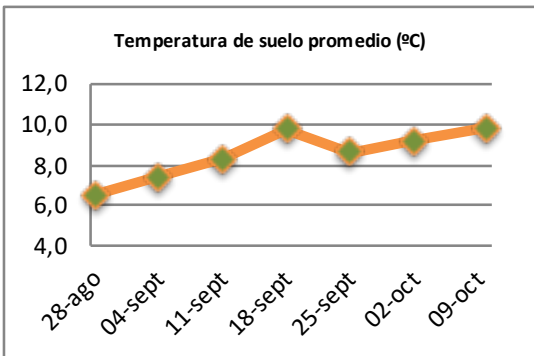

Fecha: Lunes 10 de octubre de 2023

Reporte semanal crecimiento praderas Barenbrug

Localidad	Tasa Crecimiento	Días por Hoja	Tº Suelo	Rotación (días)
Trinquichuín	32	15	10,4	38
Paillaco sin riego	25	16	9,8	40
Paillaco con riego	26	16	9,8	40
Puyehue	22	16	9,8	40
Purranque	33	15	10	38
Los Muermos	21	16	9,4	40
Frutillar sin riego	25	16	9,8	40
Frutillar con riego	26	16	9,8	40

La próxima semana se espera una tasa de crecimiento y aparición de hojas en Puyehue y Frutillar de 20 kg MS/ha/día y 17 días/hoja. Para Trinquichuín, Purranque, Los Muermos y Paillaco se esperan 25 kg MS/ha/día y 16 días/hoja. La temperatura de suelo alrededor de 9,4 °C