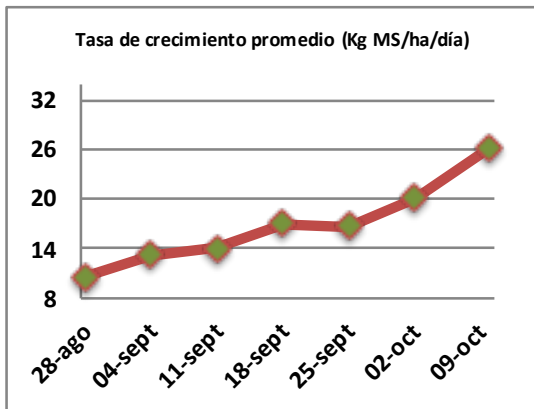

Fecha: Lunes 10 de octubre de 2023

Reporte semanal crecimiento praderas Barenbrug

Localidad	Tasa Crecimiento	Días por Hoja	Tº Suelo	Rotación (días)
Trinquichuín	32	15	10,4	38
Paillaco sin riego	25	16	9,8	40
Paillaco con riego	26	16	9,8	40
Puyehue	22	16	9,8	40
Purranque	33	15	10	38
Los Muermos	21	16	9,4	40
Frutillar sin riego	25	16	9,8	40
Frutillar con riego	26	16	9,8	40

La próxima semana se espera una tasa de crecimiento y aparición de hojas en Puyehue y Frutillar de 20 kg MS/ha/día y 17 días/hoja. Para Trinquichuín, Purranque, Los Muermos y Paillaco se esperan 25 kg MS/ha/día y 16 días/hoja. La temperatura de suelo alrededor de 9,4 °C

* Todos los ensayos realizados bajo pastoreo directo. ** Calculado a 2,5 hojas.