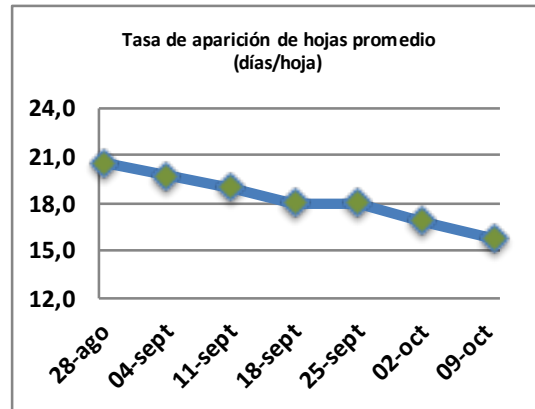

Fecha: Lunes 10 de octubre de 2023

Reporte semanal crecimiento praderas Barenbrug

Localidad	Tasa Crecimiento	Días por Hoja	Tº Suelo	Rotación (días)
Trinquichuín	32	15	10,4	38
Paillaco sin riego	25	16	9,8	40
Paillaco con riego	26	16	9,8	40
Puyehue	22	16	9,8	40
Purranque	33	15	10	38
Los Muermos	21	16	9,4	40
Frutillar sin riego	25	16	9,8	40
Frutillar con riego	26	16	9,8	40

La próxima semana se espera una tasa de crecimiento y aparición de hojas en Puyehue y Frutillar de 20 kg MS/ha/día y 17 días/hoja. Para Trinquichuín, Purranque, Los Muermos y Paillaco se esperan 25 kg MS/ha/día y 16 días/hoja. La temperatura de suelo alrededor de 9,4 °C