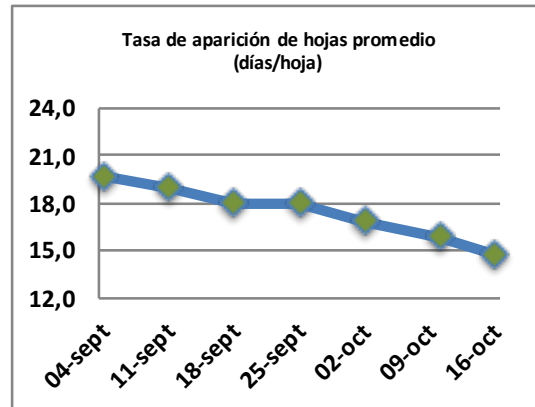

Fecha: Lunes 16 de octubre de 2023

Reporte semanal crecimiento praderas Barenbrug

Localidad	Tasa Crecimiento	Días por Hoja	Tº Suelo	Rotación (días)
Trinquicahuin	38	14	10	35
Paillaco sin riego	32	15	9,2	38
Paillaco con riego	33	15	9,2	38
Puyehue	28	15	9,8	38
Purranque	37	14	9,2	35
Los Muermos	24	15	9,6	38
Frutillar sin riego	27	15	9,7	38
Frutillar con riego	27	15	9,7	38

La próxima semana se espera una tasa de crecimiento y aparición de hojas en Puyehue y Frutillar de 29 kg MS/ha/día y 15 días/hoja. Para Trinquicahuin, Purranque, Los Muermos y Paillaco se esperan 36 kg MS/ha/día y 14 días/hoja. La temperatura de suelo alrededor de 9,8 °C