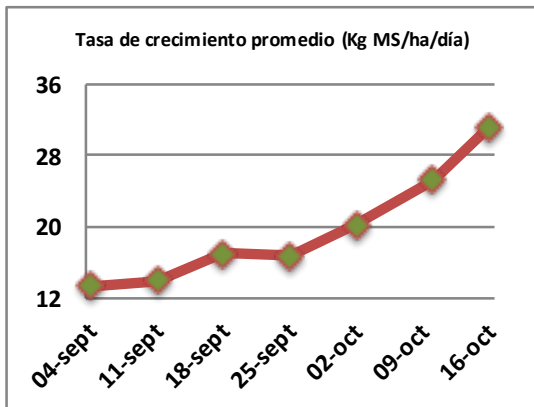

Fecha: Lunes 16 de octubre de 2023

Reporte semanal crecimiento praderas Barenbrug

Localidad	Tasa Crecimiento	Días por Hoja	Tº Suelo	Rotación (días)
Trinquicahuin	38	14	10	35
Paillaco sin riego	32	15	9,2	38
Paillaco con riego	33	15	9,2	38
Puyehue	28	15	9,8	38
Purranque	37	14	9,2	35
Los Muermos	24	15	9,6	38
Frutillar sin riego	27	15	9,7	38
Frutillar con riego	27	15	9,7	38

La próxima semana se espera una tasa de crecimiento y aparición de hojas en Puyehue y Frutillar de 29 kg MS/ha/día y 15 días/hoja. Para Trinquicahuin, Purranque, Los Muermos y Paillaco se esperan 36 kg MS/ha/día y 14 días/hoja. La temperatura de suelo alrededor de 9,8 °C

* Todos los ensayos realizados bajo pastoreo directo. ** Calculado a 2,5 hojas.