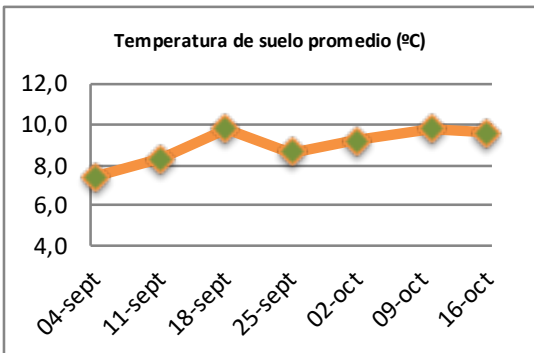

Fecha: Lunes 16 de octubre de 2023

Reporte semanal crecimiento praderas Barenbrug

Localidad	Tasa Crecimiento	Días por Hoja	Tº Suelo	Rotación (días)
Trinquicahuin	38	14	10	35
Paillaco sin riego	32	15	9,2	38
Paillaco con riego	33	15	9,2	38
Puyehue	28	15	9,8	38
Purranque	37	14	9,2	35
Los Muermos	24	15	9,6	38
Frutillar sin riego	27	15	9,7	38
Frutillar con riego	27	15	9,7	38

La próxima semana se espera una tasa de crecimiento y aparición de hojas en Puyehue y Frutillar de 29 kg MS/ha/día y 15 días/hoja. Para Trinquicahuin, Purranque, Los Muermos y Paillaco se esperan 36 kg MS/ha/día y 14 días/hoja. La temperatura de suelo alrededor de 9,8 °C