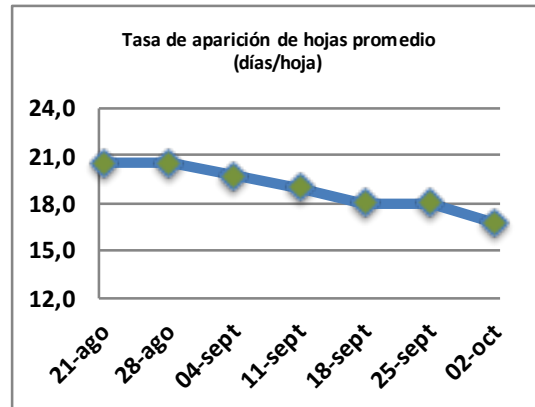

Fecha: Lunes 2 de octubre de 2023

Reporte semanal crecimiento praderas Barenbrug

Localidad	Tasa Crecimiento	Días por Hoja	Tº Suelo	Rotación (días)
Trinquicahuin	26	16	9,6	40
Paillaco sin riego	22	17	8,9	43
Paillaco con riego	22	17	8,9	43
Puyehue	18	17	8,9	43
Purranque	25	16	9,5	40
Los Muermos	18	17	9,4	43
Frutillar sin riego	16	17	9,4	43
Frutillar con riego	16	17	9,4	43

La próxima semana se espera una tasa de crecimiento y aparición de hojas en Puyehue y Frutillar de 20 kg MS/ha/día y 17 días/hoja. Para Trinquicahuin, Purranque, Los Muermos y Paillaco se esperan 25 kg MS/ha/día y 16 días/hoja. La temperatura de suelo alrededor de 9,4 °C