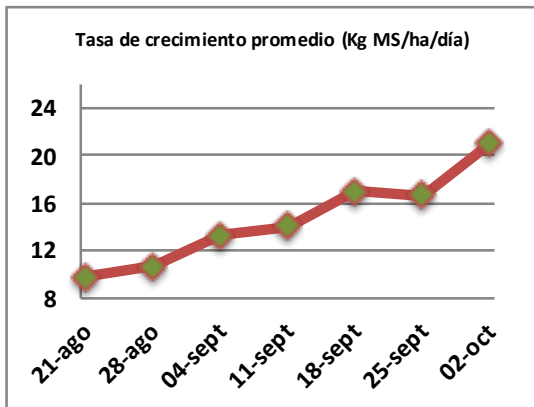

Fecha: Lunes 2 de octubre de 2023

Reporte semanal crecimiento praderas Barenbrug

Localidad	Tasa Crecimiento	Días por Hoja	Tº Suelo	Rotación (días)
Trinquicahuin	26	16	9,6	40
Paillaco sin riego	22	17	8,9	43
Paillaco con riego	22	17	8,9	43
Puyehue	18	17	8,9	43
Purranque	25	16	9,5	40
Los Muermos	18	17	9,4	43
Frutillar sin riego	16	17	9,4	43
Frutillar con riego	16	17	9,4	43

La próxima semana se espera una tasa de crecimiento y aparición de hojas en Puyehue y Frutillar de 20 kg MS/ha/día y 17 días/hoja. Para Trinquicahuin, Purranque, Los Muermos y Paillaco se esperan 25 kg MS/ha/día y 16 días/hoja. La temperatura de suelo alrededor de 9,4 °C

* Todos los ensayos realizados bajo pastoreo directo. ** Calculado a 2,5 hojas.