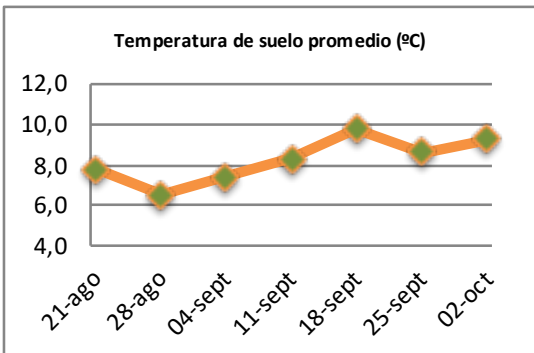

Fecha: Lunes 2 de octubre de 2023

Reporte semanal crecimiento praderas Barenbrug

Localidad	Tasa Crecimiento	Días por Hoja	Tº Suelo	Rotación (días)
Trinquicahuin	26	16	9,6	40
Paillaco sin riego	22	17	8,9	43
Paillaco con riego	22	17	8,9	43
Puyehue	18	17	8,9	43
Purranque	25	16	9,5	40
Los Muermos	18	17	9,4	43
Frutillar sin riego	16	17	9,4	43
Frutillar con riego	16	17	9,4	43

La próxima semana se espera una tasa de crecimiento y aparición de hojas en Puyehue y Frutillar de 20 kg MS/ha/día y 17 días/hoja. Para Trinquicahuin, Purranque, Los Muermos y Paillaco se esperan 25 kg MS/ha/día y 16 días/hoja. La temperatura de suelo alrededor de 9,4 °C