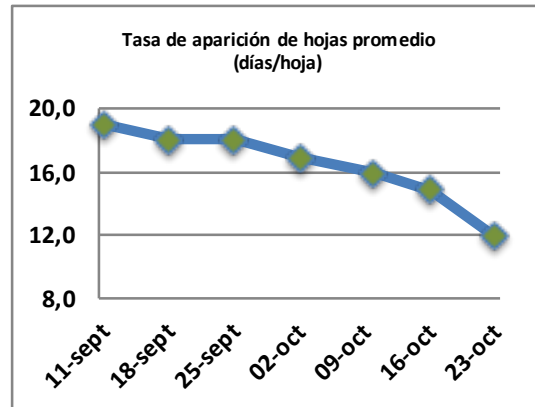

Fecha: Lunes 23 de octubre de 2023

Reporte semanal crecimiento praderas Barenbrug

Localidad	Tasa Crecimiento	Días por Hoja	Tº Suelo	Rotación (días)
Trinquichuín	48	11	13,2	28
Paillaco sin riego	39	12	12	30
Paillaco con riego	40	12	12	30
Puyehue	34	13	11,9	33
Purranque	46	11	12,4	28
Los Muermos	33	12	11,6	30
Frutillar sin riego	29	12	11,5	30
Frutillar con riego	29	12	11,5	30

La próxima semana se espera una tasa de crecimiento y aparición de hojas en Puyehue y Frutillar de 37 kg MS/ha/día y 12 días/hoja. Para Trinquichuín, Purranque, Los Muermos y Paillaco se esperan 48 kg MS/ha/día y 11 días/hoja. La temperatura de suelo alrededor de 12,2 °C