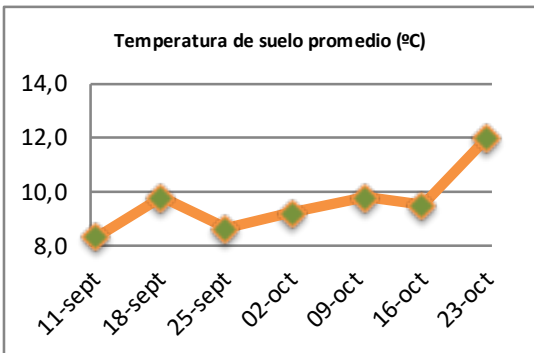

Fecha: Lunes 23 de octubre de 2023

Reporte semanal crecimiento praderas Barenbrug

Localidad	Tasa Crecimiento	Días por Hoja	Tº Suelo	Rotación (días)
Trinquichuín	48	11	13,2	28
Paillaco sin riego	39	12	12	30
Paillaco con riego	40	12	12	30
Puyehue	34	13	11,9	33
Purranque	46	11	12,4	28
Los Muermos	33	12	11,6	30
Frutillar sin riego	29	12	11,5	30
Frutillar con riego	29	12	11,5	30

La próxima semana se espera una tasa de crecimiento y aparición de hojas en Puyehue y Frutillar de 37 kg MS/ha/día y 12 días/hoja. Para Trinquichuín, Purranque, Los Muermos y Paillaco se esperan 48 kg MS/ha/día y 11 días/hoja. La temperatura de suelo alrededor de 12,2 °C