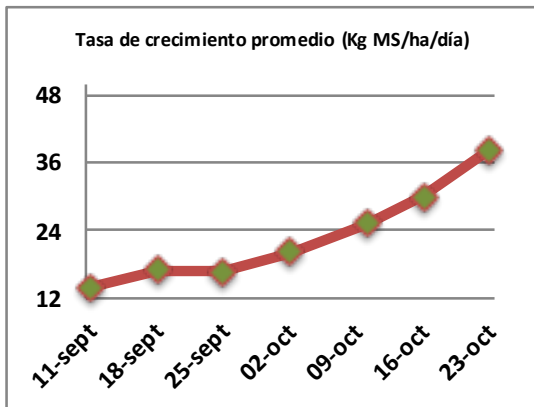

Fecha: Lunes 23 de octubre de 2023

Reporte semanal crecimiento praderas Barenbrug

Localidad	Tasa Crecimiento	Días por Hoja	Tº Suelo	Rotación (días)
Trinquichuín	48	11	13,2	28
Paillaco sin riego	39	12	12	30
Paillaco con riego	40	12	12	30
Puyehue	34	13	11,9	33
Purranque	46	11	12,4	28
Los Muermos	33	12	11,6	30
Frutillar sin riego	29	12	11,5	30
Frutillar con riego	29	12	11,5	30

La próxima semana se espera una tasa de crecimiento y aparición de hojas en Puyehue y Frutillar de 37 kg MS/ha/día y 12 días/hoja. Para Trinquichuín, Purranque, Los Muermos y Paillaco se esperan 48 kg MS/ha/día y 11 días/hoja. La temperatura de suelo alrededor de 12,2 °C

* Todos los ensayos realizados bajo pastoreo directo. ** Calculado a 2,5 hojas.