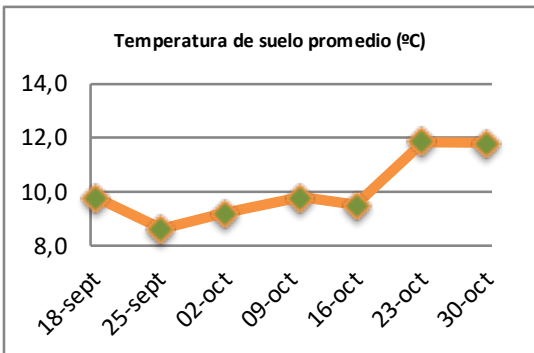

## Reporte semanal crecimiento praderas Barenbrug

Localidad	Tasa Crecimiento	Días por Hoja	Tº Suelo	Rotación (días)
Trinquichuín	54	10	13,2	25
Paillaco sin riego	45	11	11,4	28
Paillaco con riego	47	11	11,4	28
Puyehue	42	12	11,8	30
Purranque	56	10	11,7	25
Los Muermos	45	11	11,6	28
Frutillar sin riego	43	11	11,7	28
Frutillar con riego	43	11	11,7	28

La próxima semana se espera una tasa de crecimiento y aparición de hojas en Puyehue y Frutillar de 48 kg MS/ha/día y 11 días/hoja. Para Trinquichuín, Purranque, Los Muermos y Paillaco se esperan 56 kg MS/ha/día y 10 días/hoja. La temperatura de suelo alrededor de 12,4 °C