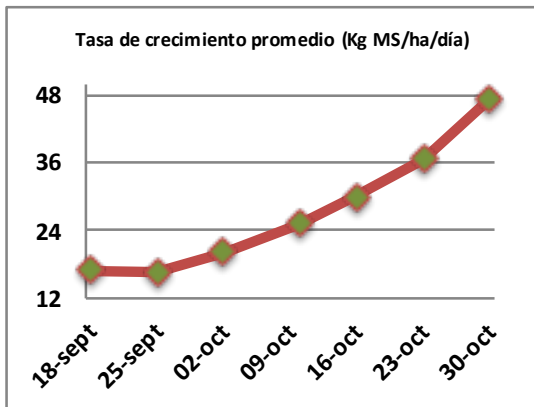

## Reporte semanal crecimiento praderas Barenbrug

Localidad	Tasa Crecimiento	Días por Hoja	Tº Suelo	Rotación (días)
Trinquichuín	54	10	13,2	25
Paillaco sin riego	45	11	11,4	28
Paillaco con riego	47	11	11,4	28
Puyehue	42	12	11,8	30
Purranque	56	10	11,7	25
Los Muermos	45	11	11,6	28
Frutillar sin riego	43	11	11,7	28
Frutillar con riego	43	11	11,7	28

La próxima semana se espera una tasa de crecimiento y aparición de hojas en Puyehue y Frutillar de 48 kg MS/ha/día y 11 días/hoja. Para Trinquichuín, Purranque, Los Muermos y Paillaco se esperan 56 kg MS/ha/día y 10 días/hoja. La temperatura de suelo alrededor de 12,4 °C