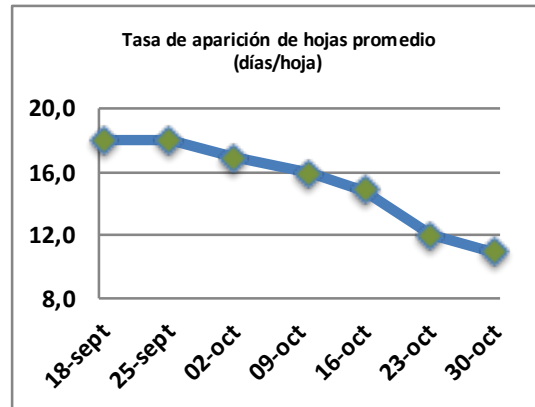

## Reporte semanal crecimiento praderas Barenbrug

Localidad	Tasa Crecimiento	Días por Hoja	Tº Suelo	Rotación (días)
Trinquichuín	54	10	13,2	25
Paillaco sin riego	45	11	11,4	28
Paillaco con riego	47	11	11,4	28
Puyehue	42	12	11,8	30
Purranque	56	10	11,7	25
Los Muermos	45	11	11,6	28
Frutillar sin riego	43	11	11,7	28
Frutillar con riego	43	11	11,7	28