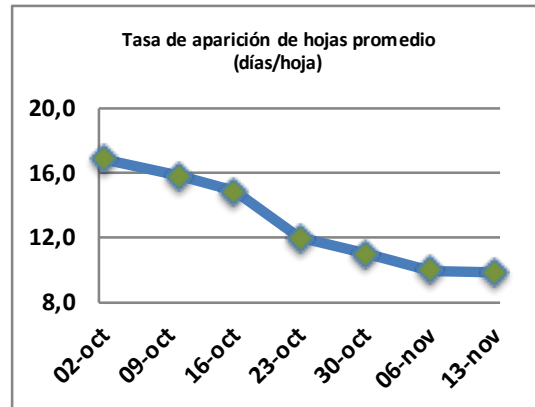

## Reporte semanal crecimiento praderas Barenbrug

Localidad	Tasa Crecimiento	Días por Hoja	Tº Suelo	Rotación (días)
Trinquichuín	74	9	12,6	23
Paillaco sin riego	62	10	11,8	25
Paillaco con riego	64	10	11,8	25
Puyehue	56	11	11,9	28
Purranque	71	9	11	23
Los Muermos	52	10	11,8	25
Frutillar sin riego	51	10	11,7	25
Frutillar con riego	52	10	11,7	25