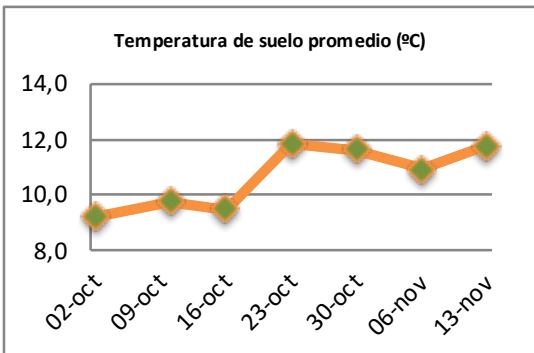

## Reporte semanal crecimiento praderas Barenbrug

Localidad	Tasa Crecimiento	Días por Hoja	Tº Suelo	Rotación (días)
Trinquichuín	74	9	12,6	23
Paillaco sin riego	62	10	11,8	25
Paillaco con riego	64	10	11,8	25
Puyehue	56	11	11,9	28
Purranque	71	9	11	23
Los Muermos	52	10	11,8	25
Frutillar sin riego	51	10	11,7	25
Frutillar con riego	52	10	11,7	25

La próxima semana se espera una tasa de crecimiento y aparición de hojas en Puyehue y Frutillar de 61 kg MS/ha/día y 10 días/hoja. Para Trinquichuín, Purranque, Los Muermos y Paillaco se esperan 73 kg MS/ha/día y 9 días/hoja. La temperatura de suelo alrededor de 11,2 °C