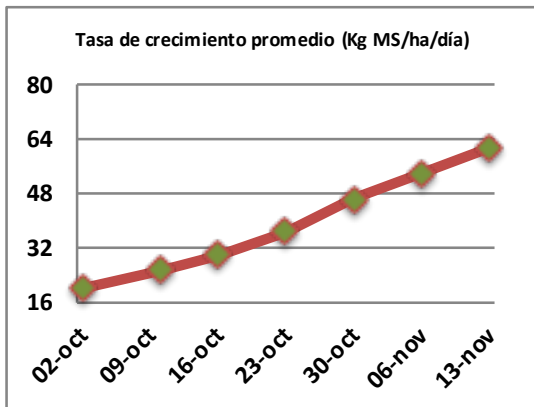

## Reporte semanal crecimiento praderas Barenbrug

Localidad	Tasa Crecimiento	Días por Hoja	Tº Suelo	Rotación (días)
Trinquichuín	74	9	12,6	23
Paillaco sin riego	62	10	11,8	25
Paillaco con riego	64	10	11,8	25
Puyehue	56	11	11,9	28
Purranque	71	9	11	23
Los Muermos	52	10	11,8	25
Frutillar sin riego	51	10	11,7	25
Frutillar con riego	52	10	11,7	25

La próxima semana se espera una tasa de crecimiento y aparición de hojas en Puyehue y Frutillar de 61 kg MS/ha/día y 10 días/hoja. Para Trinquichuín, Purranque, Los Muermos y Paillaco se esperan 73 kg MS/ha/día y 9 días/hoja. La temperatura de suelo alrededor de 11,2 °C