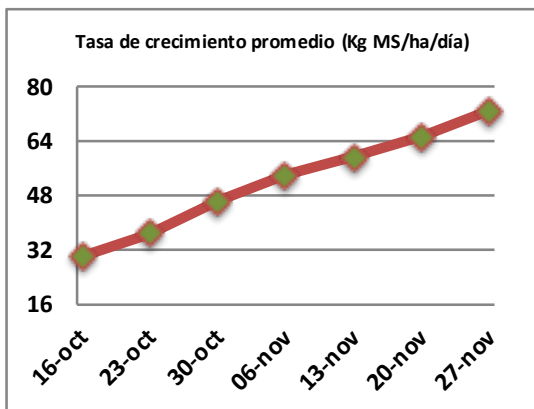

## Reporte semanal crecimiento praderas Barenbrug

Localidad	Tasa Crecimiento	Días por Hoja	Tº Suelo	Rotación (días)
Trinquicahuin	84	8	13,8	20
Paillaco sin riego	72	8	12,7	20
Paillaco con riego	82	8	12,7	20
Puyehue	69	9	12,5	23
Purranque	81	8	12,7	20
Los Muermos	60	9	13	23
Frutillar sin riego	63	9	13,2	23
Frutillar con riego	69	9	13,2	23

La próxima semana se espera una tasa de crecimiento y aparición de hojas en Puyehue y Frutillar de 69 kg MS/ha/día y 9 días/hoja. Para Trinquicahuin, Purranque, Los Muermos y Paillaco se esperan 83 kg MS/ha/día y 8 días/hoja. La temperatura de suelo alrededor de 12,8 °C