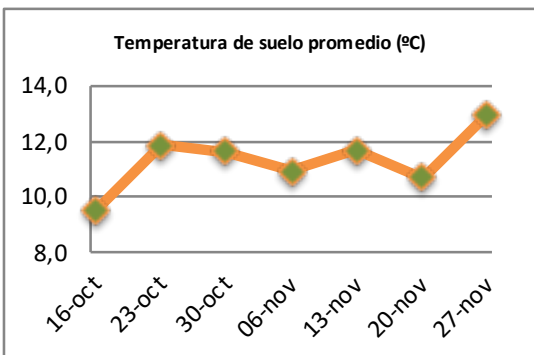

## Reporte semanal crecimiento praderas Barenbrug

Localidad	Tasa Crecimiento	Días por Hoja	Tº Suelo	Rotación (días)
Trinquicahuin	84	8	13,8	20
Paillaco sin riego	72	8	12,7	20
Paillaco con riego	82	8	12,7	20
Puyehue	69	9	12,5	23
Purranque	81	8	12,7	20
Los Muermos	60	9	13	23
Frutillar sin riego	63	9	13,2	23
Frutillar con riego	69	9	13,2	23

La próxima semana se espera una tasa de crecimiento y aparición de hojas en Puyehue y Frutillar de 69 kg MS/ha/día y 9 días/hoja. Para Trinquicahuin, Purranque, Los Muermos y Paillaco se esperan 83 kg MS/ha/día y 8 días/hoja. La temperatura de suelo alrededor de 12,8 °C