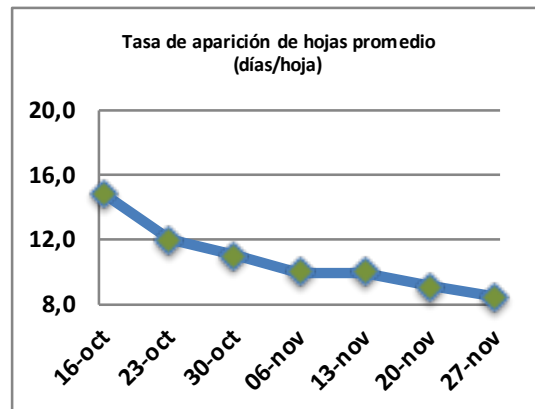

## Reporte semanal crecimiento praderas Barenbrug

Localidad	Tasa Crecimiento	Días por Hoja	Tº Suelo	Rotación (días)
Trinquicahuin	84	8	13,8	20
Paillaco sin riego	72	8	12,7	20
Paillaco con riego	82	8	12,7	20
Puyehue	69	9	12,5	23
Purranque	81	8	12,7	20
Los Muermos	60	9	13	23
Frutillar sin riego	63	9	13,2	23
Frutillar con riego	69	9	13,2	23

La próxima semana se espera una tasa de crecimiento y aparición de hojas en Puyehue y Frutillar de 69 kg MS/ha/día y 9 días/hoja. Para Trinquicahuin, Purranque, Los Muermos y Paillaco se esperan 83 kg MS/ha/día y 8 días/hoja. La temperatura de suelo alrededor de 12,8 °C