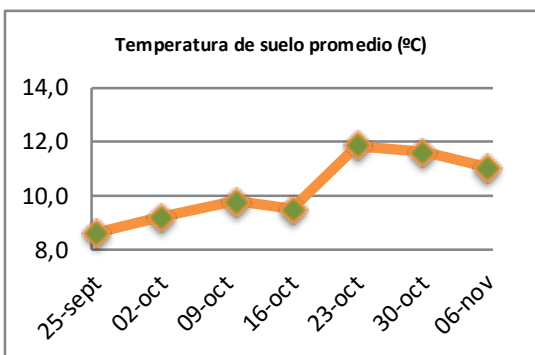

Fecha: Lunes 6 de noviembre de 2023

Reporte semanal crecimiento praderas Barenbrug

Localidad	Tasa Crecimiento	Días por Hoja	Tº Suelo	Rotación (días)
Trinquichuín	71	9	12	23
Paillaco sin riego	57	10	10,8	25
Paillaco con riego	59	10	10,8	25
Puyehue	49	11	10,6	28
Purranque	68	9	10,8	23
Los Muermos	44	10	11,2	25
Frutillar sin riego	47	10	11,1	25
Frutillar con riego	47	10	11,1	25

La próxima semana se espera una tasa de crecimiento y aparición de hojas en Puyehue y Frutillar de 56 kg MS/ha/día y 11 días/hoja. Para Trinquichuín, Purranque, Los Muermos y Paillaco se esperan 68 kg MS/ha/día y 10 días/hoja. La temperatura de suelo alrededor de 11,9 °C