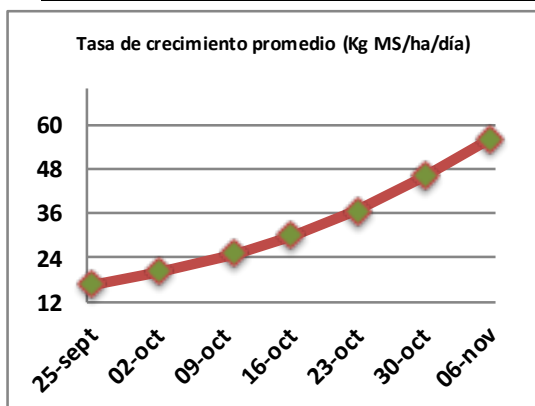

Fecha: Lunes 6 de noviembre de 2023

Reporte semanal crecimiento praderas Barenbrug

Localidad	Tasa Crecimiento	Días por Hoja	Tº Suelo	Rotación (días)
Trinquichuín	71	9	12	23
Paillaco sin riego	57	10	10,8	25
Paillaco con riego	59	10	10,8	25
Puyehue	49	11	10,6	28
Purranque	68	9	10,8	23
Los Muermos	44	10	11,2	25
Frutillar sin riego	47	10	11,1	25
Frutillar con riego	47	10	11,1	25

La próxima semana se espera una tasa de crecimiento y aparición de hojas en Puyehue y Frutillar de 56 kg MS/ha/día y 11 días/hoja. Para Trinquichuín, Purranque, Los Muermos y Paillaco se esperan 68 kg MS/ha/día y 10 días/hoja. La temperatura de suelo alrededor de 11,9 °C

* Todos los ensayos realizados bajo pastoreo directo. ** Calculado a 2,5 hojas.