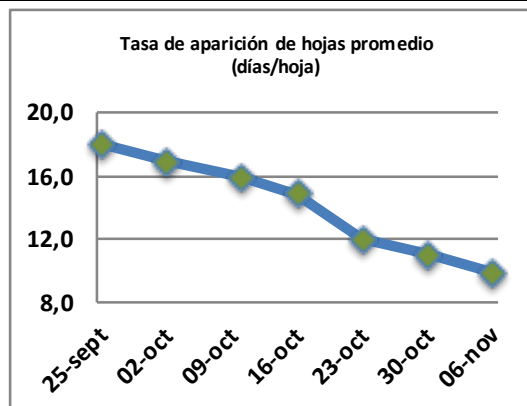

Fecha: Lunes 6 de noviembre de 2023

Reporte semanal crecimiento praderas Barenbrug

Localidad	Tasa Crecimiento	Días por Hoja	Tº Suelo	Rotación (días)
Trinquichuín	71	9	12	23
Paillaco sin riego	57	10	10,8	25
Paillaco con riego	59	10	10,8	25
Puyehue	49	11	10,6	28
Purranque	68	9	10,8	23
Los Muermos	44	10	11,2	25
Frutillar sin riego	47	10	11,1	25
Frutillar con riego	47	10	11,1	25

La próxima semana se espera una tasa de crecimiento y aparición de hojas en Puyehue y Frutillar de 56 kg MS/ha/día y 11 días/hoja. Para Trinquichuín, Purranque, Los Muermos y Paillaco se esperan 68 kg MS/ha/día y 10 días/hoja. La temperatura de suelo alrededor de 11,9 °C