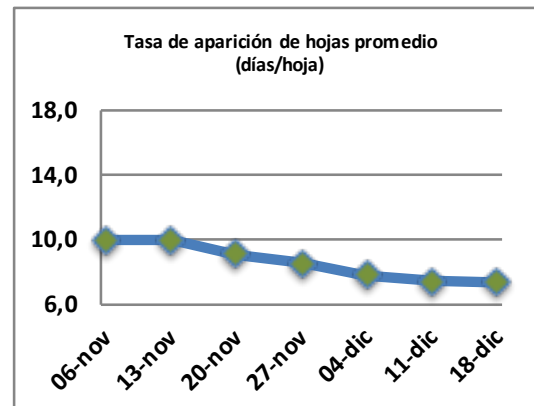

Fecha: Lunes 18 de diciembre de 2023

Reporte semanal crecimiento praderas Barenbrug

Localidad	Tasa Crecimiento	Días por Hoja	Tº Suelo	Rotación (días)
Trinquicahuin	86	7	14,6	18
Paillaco sin riego	65	7	14,6	18
Paillaco con riego	85	7	14,6	18
Puyehue	72	8	14,2	20
Purranque	85	7	14,2	18
Los Muermos	64	7	14,2	18
Frutillar sin riego	65	8	14,3	20
Frutillar con riego	72	8	14,3	20

La próxima semana se espera una tasa de crecimiento y aparición de hojas en Puyehue y Frutillar de 70 kg MS/ha/día y 8 días/hoja. Para Trinquicahuin, Purranque, Los Muermos y Paillaco se esperan 84 kg MS/ha/día y 7 días/hoja. La temperatura de suelo alrededor de 14,2 °C