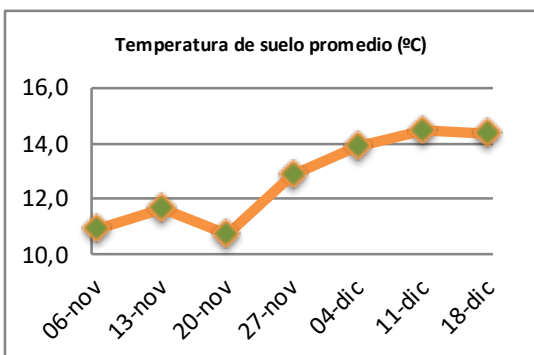

Fecha: Lunes 18 de diciembre de 2023

Reporte semanal crecimiento praderas Barenbrug

Localidad	Tasa Crecimiento	Días por Hoja	Tº Suelo	Rotación (días)
Trinquicahuin	86	7	14,6	18
Paillaco sin riego	65	7	14,6	18
Paillaco con riego	85	7	14,6	18
Puyehue	72	8	14,2	20
Purranque	85	7	14,2	18
Los Muermos	64	7	14,2	18
Frutillar sin riego	65	8	14,3	20
Frutillar con riego	72	8	14,3	20

La próxima semana se espera una tasa de crecimiento y aparición de hojas en Puyehue y Frutillar de 70 kg MS/ha/día y 8 días/hoja. Para Trinquicahuin, Purranque, Los Muermos y Paillaco se esperan 84 kg MS/ha/día y 7 días/hoja. La temperatura de suelo alrededor de 14,2 °C

* Todos los ensayos realizados bajo pastoreo directo. ** Calculado a 2,5 hojas.