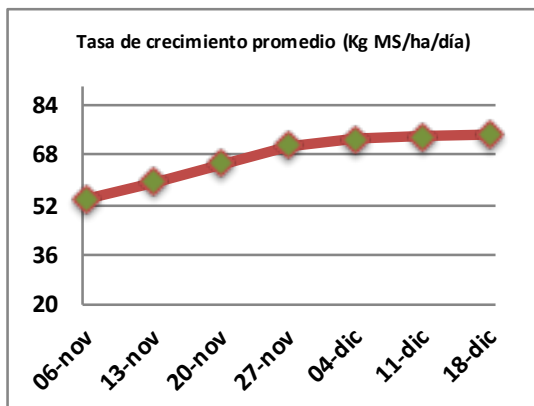

Fecha: Lunes 18 de diciembre de 2023

Reporte semanal crecimiento praderas Barenbrug

Localidad	Tasa Crecimiento	Días por Hoja	Tº Suelo	Rotación (días)
Trinquicahuin	86	7	14,6	18
Paillaco sin riego	65	7	14,6	18
Paillaco con riego	85	7	14,6	18
Puyehue	72	8	14,2	20
Purranque	85	7	14,2	18
Los Muermos	64	7	14,2	18
Frutillar sin riego	65	8	14,3	20
Frutillar con riego	72	8	14,3	20

La próxima semana se espera una tasa de crecimiento y aparición de hojas en Puyehue y Frutillar de 70 kg MS/ha/día y 8 días/hoja. Para Trinquicahuin, Purranque, Los Muermos y Paillaco se esperan 84 kg MS/ha/día y 7 días/hoja. La temperatura de suelo alrededor de 14,2 °C

* Todos los ensayos realizados bajo pastoreo directo. ** Calculado a 2,5 hojas.