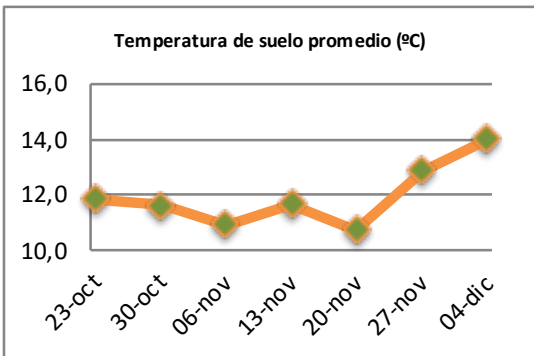

Fecha: Lunes 4 de diciembre de 2023

Reporte semanal crecimiento praderas Barenbrug

Localidad	Tasa Crecimiento	Días por Hoja	Tº Suelo	Rotación (días)
Trinquicahuin	86	7	14,5	18
Paillaco sin riego	71	8	14,2	20
Paillaco con riego	84	8	14,2	20
Puyehue	71	8	13,6	20
Purranque	85	7	13	18
Los Muermos	62	8	14,2	20
Frutillar sin riego	66	8	14,1	20
Frutillar con riego	71	8	14,1	20

La próxima semana se espera una tasa de crecimiento y aparición de hojas en Puyehue y Frutillar de 72 kg MS/ha/día y 9 días/hoja. Para Trinquicahuin, Purranque, Los Muermos y Paillaco se esperan 87 kg MS/ha/día y 8 días/hoja. La temperatura de suelo alrededor de 14,3 °C