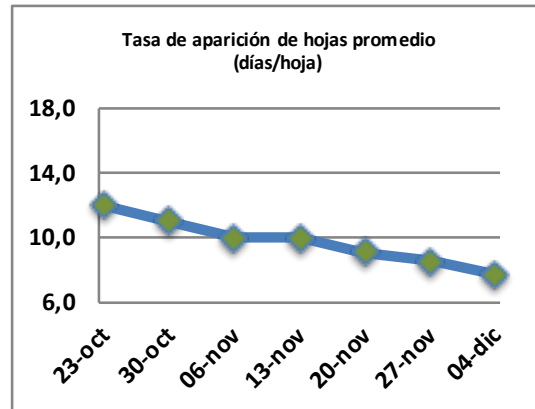

Fecha: Lunes 4 de diciembre de 2023

Reporte semanal crecimiento praderas Barenbrug

Localidad	Tasa Crecimiento	Días por Hoja	Tº Suelo	Rotación (días)
Trinquicahuin	86	7	14,5	18
Paillaco sin riego	71	8	14,2	20
Paillaco con riego	84	8	14,2	20
Puyehue	71	8	13,6	20
Purranque	85	7	13	18
Los Muermos	62	8	14,2	20
Frutillar sin riego	66	8	14,1	20
Frutillar con riego	71	8	14,1	20

La próxima semana se espera una tasa de crecimiento y aparición de hojas en Puyehue y Frutillar de 72 kg MS/ha/día y 9 días/hoja. Para Trinquicahuin, Purranque, Los Muermos y Paillaco se esperan 87 kg MS/ha/día y 8 días/hoja. La temperatura de suelo alrededor de 14,3 °C