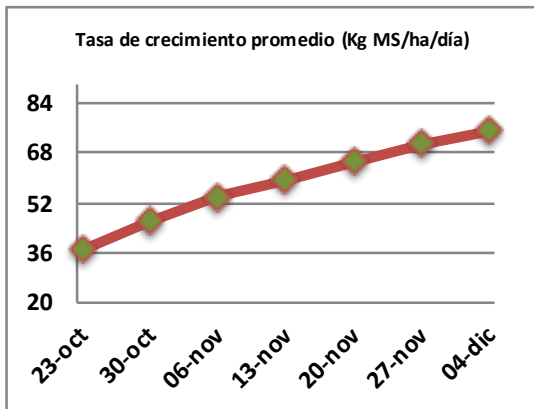

Fecha: Lunes 4 de diciembre de 2023

Reporte semanal crecimiento praderas Barenbrug

Localidad	Tasa Crecimiento	Días por Hoja	Tº Suelo	Rotación (días)
Trinquicahuin	86	7	14,5	18
Paillaco sin riego	71	8	14,2	20
Paillaco con riego	84	8	14,2	20
Puyehue	71	8	13,6	20
Purranque	85	7	13	18
Los Muermos	62	8	14,2	20
Frutillar sin riego	66	8	14,1	20
Frutillar con riego	71	8	14,1	20

La próxima semana se espera una tasa de crecimiento y aparición de hojas en Puyehue y Frutillar de 72 kg MS/ha/día y 9 días/hoja. Para Trinquicahuin, Purranque, Los Muermos y Paillaco se esperan 87 kg MS/ha/día y 8 días/hoja. La temperatura de suelo alrededor de 14,3 °C

* Todos los ensayos realizados bajo pastoreo directo. ** Calculado a 2,5 hojas.