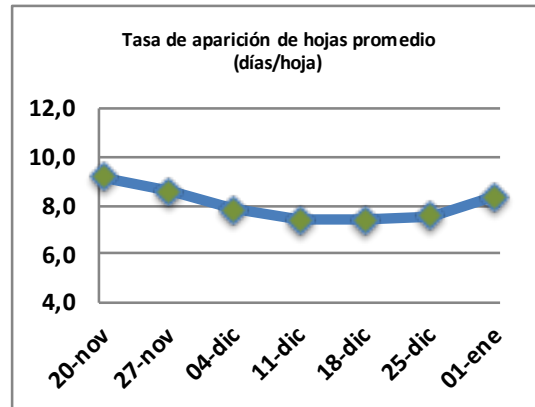

Fecha: Lunes 1 de enero de 2024

Reporte semanal crecimiento praderas Barenbrug

Localidad	Tasa Crecimiento	Días por Hoja	Tº Suelo	Rotación (días)
Trinquicahuin	63	9	20	23
Paillaco sin riego	52	9	17,5	23
Paillaco con riego	83	7	17,5	18
Puyehue	71	8	16,2	20
Purranque	72	9	16,2	23
Los Muermos	62	8	17	20
Frutillar sin riego	58	9	17,4	23
Frutillar con riego	74	8	17,4	20

La próxima semana se espera una tasa de crecimiento y aparición de hojas en Puyehue y Frutillar de 67 kg MS/ha/día y 8 días/hoja. Para Trinquicahuin, Purranque, Los Muermos y Paillaco se esperan 76 kg MS/ha/día y 8 días/hoja. La temperatura de suelo alrededor de 15,8 °C

* Todos los ensayos realizados bajo pastoreo directo. ** Calculado a 2,5 hojas.