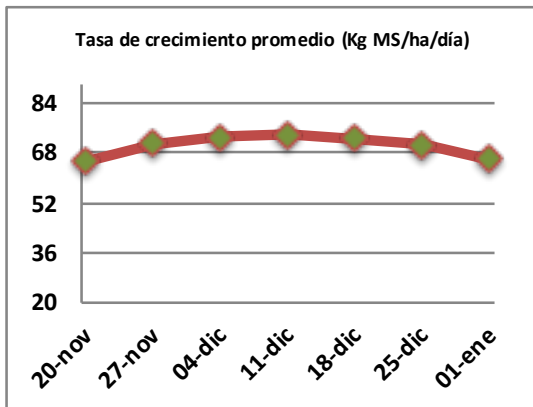

Fecha: Lunes 1 de enero de 2024

Reporte semanal crecimiento praderas Barenbrug

Localidad	Tasa Crecimiento	Días por Hoja	Tº Suelo	Rotación (días)
Trinquicahuin	63	9	20	23
Paillaco sin riego	52	9	17,5	23
Paillaco con riego	83	7	17,5	18
Puyehue	71	8	16,2	20
Purranque	72	9	16,2	23
Los Muermos	62	8	17	20
Frutillar sin riego	58	9	17,4	23
Frutillar con riego	74	8	17,4	20

La próxima semana se espera una tasa de crecimiento y aparición de hojas en Puyehue y Frutillar de 67 kg MS/ha/día y 8 días/hoja. Para Trinquicahuin, Purranque, Los Muermos y Paillaco se esperan 76 kg MS/ha/día y 8 días/hoja. La temperatura de suelo alrededor de 15,8 °C

* Todos los ensayos realizados bajo pastoreo directo. ** Calculado a 2,5 hojas.