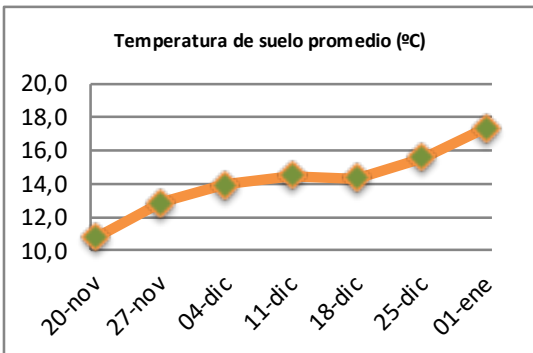

Fecha: Lunes 1 de enero de 2024

Reporte semanal crecimiento praderas Barenbrug

Localidad	Tasa Crecimiento	Días por Hoja	Tº Suelo	Rotación (días)
Trinquicahuin	63	9	20	23
Paillaco sin riego	52	9	17,5	23
Paillaco con riego	83	7	17,5	18
Puyehue	71	8	16,2	20
Purranque	72	9	16,2	23
Los Muermos	62	8	17	20
Frutillar sin riego	58	9	17,4	23
Frutillar con riego	74	8	17,4	20

La próxima semana se espera una tasa de crecimiento y aparición de hojas en Puyehue y Frutillar de 67 kg MS/ha/día y 8 días/hoja. Para Trinquicahuin, Purranque, Los Muermos y Paillaco se esperan 76 kg MS/ha/día y 8 días/hoja. La temperatura de suelo alrededor de 15,8 °C

* Todos los ensayos realizados bajo pastoreo directo. ** Calculado a 2,5 hojas.