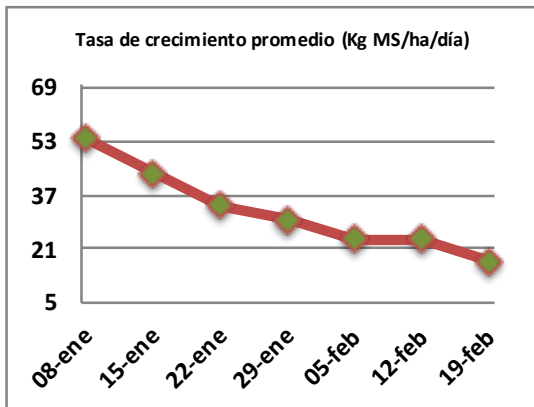

Fecha: Lunes 19 de febrero de 2024

Reporte semanal crecimiento praderas Barenbrug

Localidad	Tasa Crecimiento	Días por Hoja	Tº Suelo	Rotación (días)
Trinquichuín	5	24	20,2	60
Paillaco sin riego	10	23	17,4	58
Paillaco con riego	59	13	17,4	33
Puyehue	17	16	16,4	40
Purranque	8	23	16,6	58
Los Muermos	14	18	16,8	45
Frutillar sin riego	9	19	16,7	48
Frutillar con riego	57	13	16,7	33

La próxima semana se espera una tasa de crecimiento y aparición de hojas en Puyehue y Frutillar de 13 kg MS/ha/día y 19 días/hoja. Para Trinquichuín, Purranque, Los Muermos y Paillaco se esperan 8 kg MS/ha/día y 22 días/hoja. La temperatura de suelo alrededor de 18,8 °C

* Todos los ensayos realizados bajo pastoreo directo. ** Calculado a 2,5 hojas.