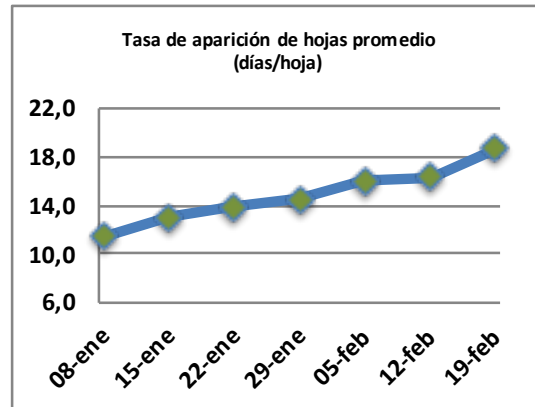

Fecha: Lunes 19 de febrero de 2024

Reporte semanal crecimiento praderas Barenbrug

Localidad	Tasa Crecimiento	Días por Hoja	Tº Suelo	Rotación (días)
Trinquichuín	5	24	20,2	60
Paillaco sin riego	10	23	17,4	58
Paillaco con riego	59	13	17,4	33
Puyehue	17	16	16,4	40
Purranque	8	23	16,6	58
Los Muermos	14	18	16,8	45
Frutillar sin riego	9	19	16,7	48
Frutillar con riego	57	13	16,7	33

La próxima semana se espera una tasa de crecimiento y aparición de hojas en Puyehue y Frutillar de 13 kg MS/ha/día y 19 días/hoja. Para Trinquichuín, Purranque, Los Muermos y Paillaco se esperan 8 kg MS/ha/día y 22 días/hoja. La temperatura de suelo alrededor de 18,8 °C

* Todos los ensayos realizados bajo pastoreo directo. ** Calculado a 2,5 hojas.