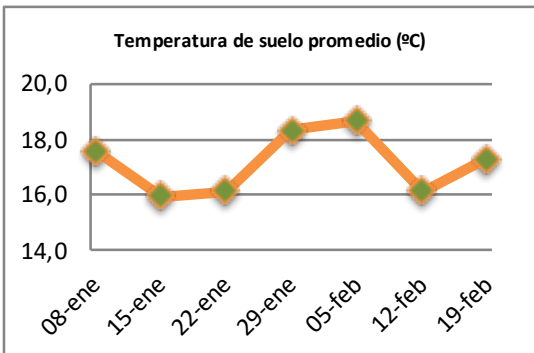

Fecha: Lunes 19 de febrero de 2024

Reporte semanal crecimiento praderas Barenbrug

Localidad	Tasa Crecimiento	Días por Hoja	Tº Suelo	Rotación (días)
Trinquichuín	5	24	20,2	60
Paillaco sin riego	10	23	17,4	58
Paillaco con riego	59	13	17,4	33
Puyehue	17	16	16,4	40
Purranque	8	23	16,6	58
Los Muermos	14	18	16,8	45
Frutillar sin riego	9	19	16,7	48
Frutillar con riego	57	13	16,7	33

La próxima semana se espera una tasa de crecimiento y aparición de hojas en Puyehue y Frutillar de 13 kg MS/ha/día y 19 días/hoja. Para Trinquichuín, Purranque, Los Muermos y Paillaco se esperan 8 kg MS/ha/día y 22 días/hoja. La temperatura de suelo alrededor de 18,8 °C

* Todos los ensayos realizados bajo pastoreo directo. ** Calculado a 2,5 hojas.